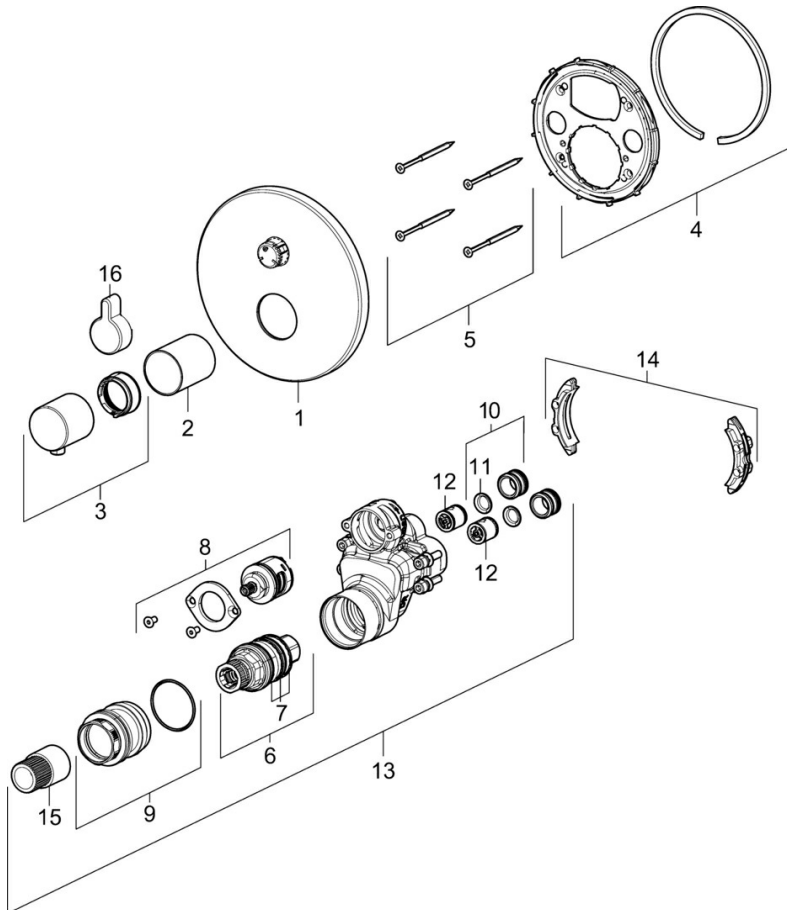

### Voorschriften

EN-norm **EN 1111**

### SP40579083

	Naam	Code
01	Afdekplaat, d 170 mm Chroom	59914533
02	Rosassen Chroom	59914534
03	Temperatuur hendel	59914206
04	Vaststelling van de mouw Stopgezet	59914531
05	Schroef, M4.5x80	59912890
06	Thermostaat/binnenwerk, 3,4	59914114
07	O-ring	59914113
08	Omsteller	59914183
09	Bevestigingsschroeven, M36x1.5, SW30 Stopgezet	59914538
10	Aansluitnippel, (2014-)	59913885
11	O-ring, d 14x2	59912982
12	Terugslagklep	59905714
13	Functional unit	59914530
14	Adapter	59914217
15	Spindel	59914354
16	Omstelknop Chroom	59914541