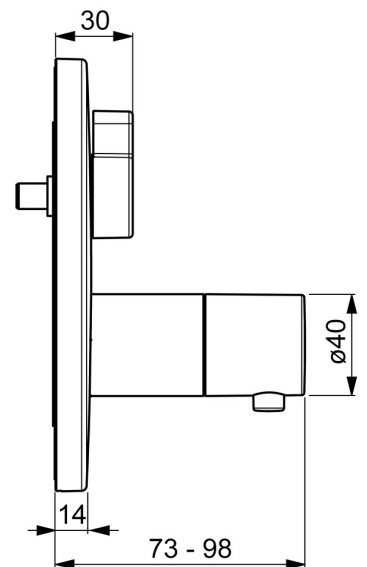

EAN: 4057304003769  
[static.hansa.com/40579083](https://static.hansa.com/40579083)

- Douche oplossingen
- Thermostatisch, Afbouwset
- Wandmontage voor inbouwunit
- Chrom
- Temperatuurgreep, Debietgreep
- Veiligheidsblokkering tegen verbranden bij 38 °C, Temperatuurbegrenzer (achteraf instelbaar)
- Keramische bovendeeel voor debiet, Thermostatische temperatuurregeling, Terugslagklep
- Ronde rozet, Functie-eenheid bevestigd met schroeven

### Technische eigenschappen

Warmwatertoevoer **max. +80°C**  
 Werkdruk **1-10 bar**  
 Terugstroom beveiliging (EN1717) **EB**

### SP40579083

	Naam	Code
01	Afdekplaat, d 170 mm Chroom	59914533
02	Rosassen Chroom	59914534
03	Temperatuur hendel	59914206
04	Vaststelling van de mouw Stopgezet	59914531
05	Schroef, M4.5x80	59912890
06	Thermostaat/binnenwerk, 3,4	59914114
07	O-ring	59914113
08	Omsteller	59914183
09	Bevestigingsschroeven, M36x1.5, SW30 Stopgezet	59914538
10	Aansluitnippel, (2014-)	59913885
11	O-ring, d 14x2	59912982
12	Terugslagklep	59905714
13	Functional unit	59914530
14	Adapter	59914217
15	Spindel	59914354
16	Omstelknop Chroom	59914541