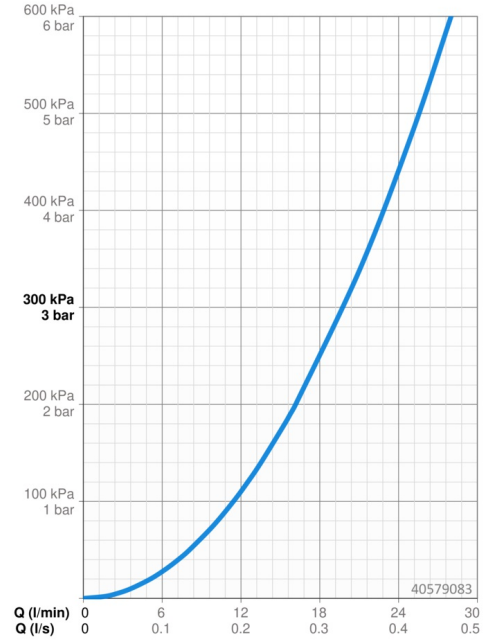

Technische gegevens

Doorstromingseigenschappen

Doorstroomhoeveelheid bij 3 bar **19.8 l/min**

Technische eigenschappen

Warmwatertoevoer **max. +80°C**
Werkdruk **1-10 bar**
Terugstroom beveiliging (EN1717) **EB**

Voorschriften

EN-norm **EN 1111**

Toestemmingen en Verklaringen

Verklaring van overeenstemming **DoC**