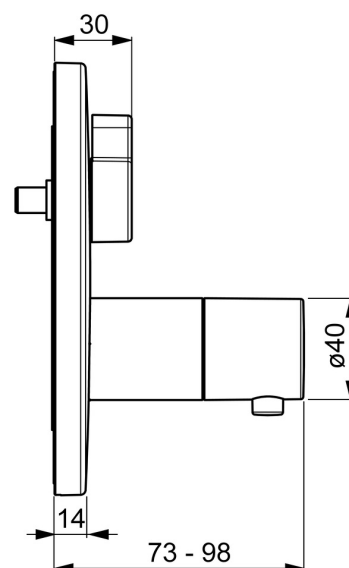

EAN: 4057304003769
static.hansa.com/40579083

- Řešení pro sprchy
- Termostatická, Sada pro konečnou montáž
- Podomítková instalace
- Chrom
- Rukojeť regulátoru teploty, Rukojeť regulátoru průtoku
- Bezpečnostní pojistka proti opaření při 38 °C, Nastavitelný omezovač teploty vody (součástí dodávky, možnost dodatečně instalace)
- Uzavírací vršek s keramickými destičkami, Termostatická kartuše pro ovládání teploty, Zpětný ventil (-y)
- Kulatá rozeta, Funkční jednotka připevňována šrouby

Technické údaje

Vlastnosti průtoku

Průtokové množství při 3 bar **19.8 l/min**

Technické vlastnosti

Zdroj teplé vody **max. +80°C**
 Pracovní tlak **1-10 bar**
 Zabezpečení proti zpětnému toku (ČSN EN 1717) **EB**

Předpisy

Norma EN **EN 1111**

Schválení a Prohlášení

Prohlášení o shodě **DoC**

Náhradní díly

SP40579083

Název	Kód
01 Kryt příruby, d 170 mm	59914533
02 Růžice	59914534
03 Ovladač regulátoru teploty	59914206
04 Upevňovací objímka Ukončeno	59914531
05 Šroub, M4,5x80	59912890
06 Termoelement/Kartuše, 3,4	59914114
07 O-kroužek	59914113
08 Přepínač	59914183
09 Upevňovací šroub, M36x1,5, SW30 Ukončeno	59914538
10 Připojovací šroubení, (2014-)	59913885
11 O-kroužek, d 14x2	59912982
12 Zpětný ventil	59905714
13 Funkční jednotka	59914530
14 Adaptér	59914217
15 Vřetena	59914354
16 Krytka přepínače	59914541