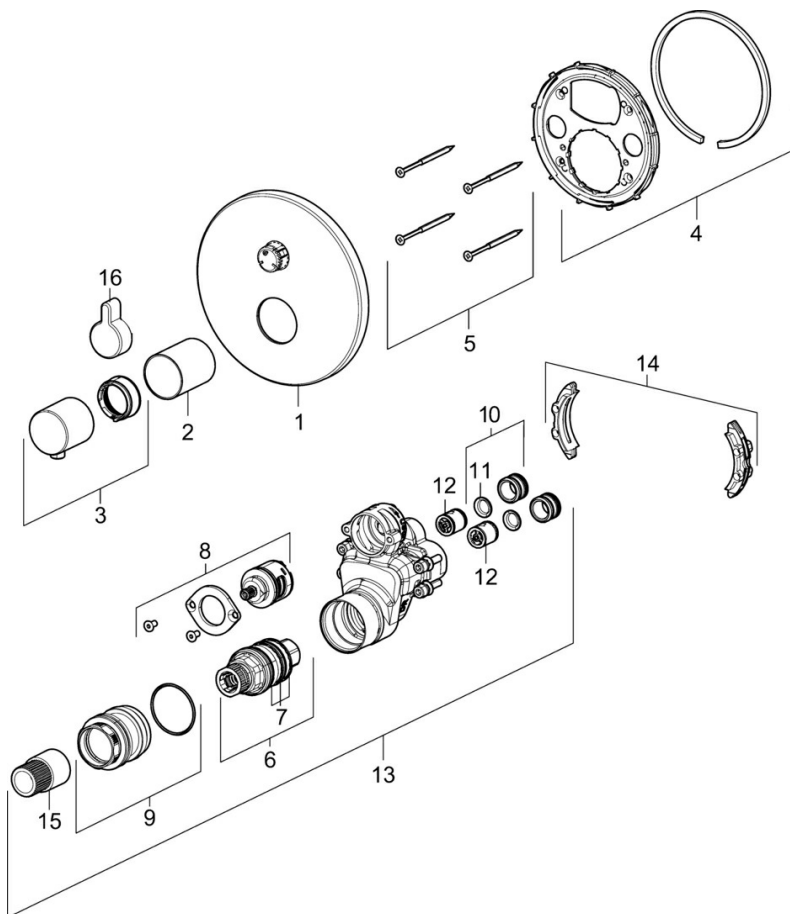

EAN: 4057304003769
static.hansa.com/40579083

- Řešení pro sprchy
- Termostatická, Sada pro konečnou montáž
- Podomítková instalace
- Chrom
- Rukojeť regulátoru teploty, Rukojeť regulátoru průtoku
- Bezpečnostní pojistka proti opaření při 38 °C, Nastavitelný omezovač teploty vody (součástí dodávky, možnost dodatečně instalace)
- Uzavírací vršek s keramickými destičkami, Termostatická kartuše pro ovládání teploty, Zpětný ventil (-y)
- Kulatá rozeta, Funkční jednotka připevňována šrouby

Předpisy

Norma EN **EN 1111**

Schválení a Prohlášení

Prohlášení o shodě **DoC**

Náhradní díly

SP40579083

Název	Kód
01 Kryt příruby, d 170 mm	59914533
02 Růžice	59914534
03 Ovladač regulátoru teploty	59914206
04 Upevňovací objímka Ukončeno	59914531
05 Šroub, M4,5x80	59912890
06 Termoelement/Kartuše, 3,4	59914114
07 O-kroužek	59914113
08 Přepínač	59914183
09 Upevňovací šroub, M36x1,5, SW30 Ukončeno	59914538
10 Připojovací šroubení, (2014-)	59913885
11 O-kroužek, d 14x2	59912982
12 Zpětný ventil	59905714
13 Funkční jednotka	59914530
14 Adaptér	59914217
15 Vřetena	59914354
16 Krytka přepínače	59914541