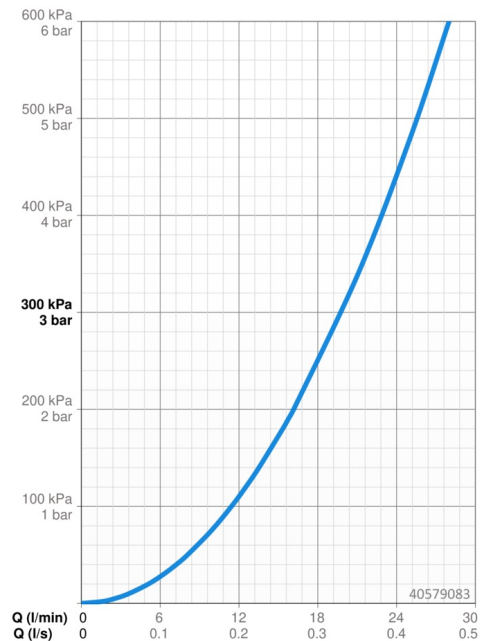

Technické údaje

Vlastnosti průtoku

Průtokové množství při 3 bar **19.8 l/min**

Technické vlastnosti

Zdroj teplé vody **max. +80°C**
Pracovní tlak **1-10 bar**
Zabezpečení proti zpětnému toku (ČSN EN 1717) **EB**

Předpisy

Norma EN **EN 1111**

Schválení a Prohlášení

Prohlášení o shodě **DoC**