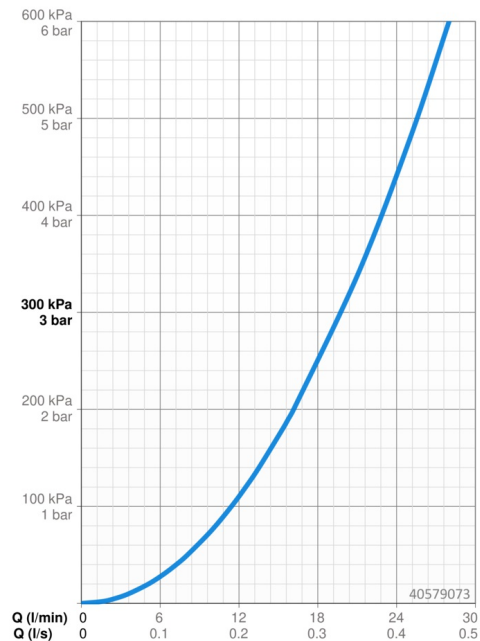

Technické údaje

Vlastnosti prietoku

Prietok pri tlaku 3 bar **19.8 l/min**

Technické vlastnosti

Dodávka teplej vody **max. +80°C**
Pracovný tlak **1-10 bar**
Spätná klapka (STN EN 1717) **EB**

Predpisy

Norma EN **EN 1111**

Schválenia a Prehlásenia

Vyhlásenie o zhode **DoC**