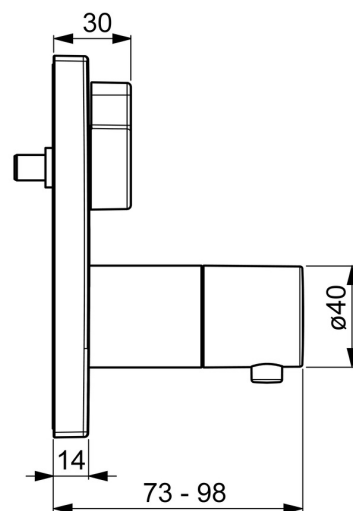

EAN: 4057304003752
static.hansa.com/40579073

- Riešenia pre sprchy
- Termostatická, Sada pre konečnú montáž
- Podomietková inštalácia
- Chróm
- Rukoväť regulátora teploty vody, Rukoväť regulátora prietoku vody
- Bezpečnostná poisťka proti obareniu pri 38 °C, Nastaviteľný obmedzovač teploty vody (súčasť dodávky, možnosť dodatočnej inštalácie)
- Uzatvárací vršok s keramickými doštičkami, Termostatická kartuša pre ovládanie teploty, Spätný ventil (-y)
- Štvorcová rozeta, Funkčná jednotka pripevnená skrutkami

Technické údaje

Vlastnosti prietoku

Prietok pri tlaku 3 bar **19.8 l/min**

Technické vlastnosti

Dodávka teplej vody **max. +80°C**
 Pracovný tlak **1-10 bar**
 Spätná klapka (STN EN 1717) **EB**

Predpisy

Norma EN **EN 1111**

Schválenia a Prehlásenia

Vyhlásenie o zhode **DoC**

Náhradné diely

SP40579073

| Název | Kód |
|--|----------|
| 01 Kryt príruby, 150x150 mm | 59914532 |
| 02 Ružice | 59914534 |
| 03 Rukoväť regulátora teploty | 59914206 |
| 04 Upevňovacia objímka Ukončené | 59914531 |
| 05 Skrutka, M4.5x80 | 59912890 |
| 06 Termoelement/Kartuš, 3.4 | 59914114 |
| 07 O-kružok (komplet) | 59914113 |
| 08 Prepínač | 59914183 |
| 09 Upevňovacia skrutka, M36x1.5, SW30 Ukončené | 59914538 |
| 10 Pripojovacie šróbenie, (2014-) | 59913885 |
| 11 O-kružok, d 14x2 | 59912982 |
| 12 Spätný ventil | 59905714 |
| 13 Funkčná jednotka | 59914530 |
| 14 Adaptér | 59914217 |
| 15 Vretená | 59914354 |
| 16 Krytka prepínača | 59914541 |