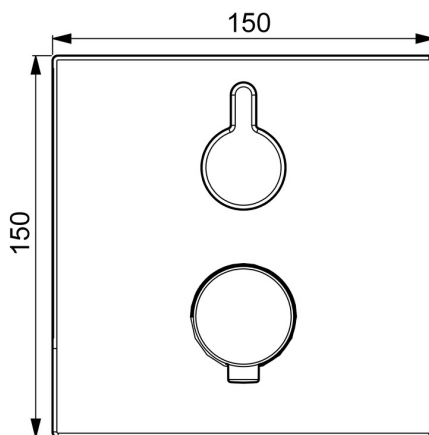

EAN: 4057304003752
static.hansa.com/40579073

- Riešenia pre sprchy
- Termostatická, Sada pre konečnú montáž
- Podomietková inštalácia
- Chróm
- Rukoväť regulátora teploty vody, Rukoväť regulátora prietoku vody
- Bezpečnostná poisťka proti obareniu pri 38 °C, Nastaviteľný obmedzovač teploty vody (súčasť dodávky, možnosť dodatočnej inštalácie)
- Uzatvárací vršok s keramickými doštičkami, Termostatická kartuša pre ovládanie teploty, Spätný ventil (-y)
- Štvorcová rozeta, Funkčná jednotka pripevnená skrutkami

Schválenia a Prehlásenia

Vyhlásenie o zhode **DoC**

Náhradné diely

SP40579073

| Název | Kód |
|--|----------|
| 01 Kryt príruby, 150x150 mm | 59914532 |
| 02 Ružice | 59914534 |
| 03 Rukoväť regulátora teploty | 59914206 |
| 04 Upevňovacia objímka Ukončené | 59914531 |
| 05 Skrutka, M4.5x80 | 59912890 |
| 06 Termoelement/Kartuš, 3.4 | 59914114 |
| 07 O-kružok (komplet) | 59914113 |
| 08 Prepínač | 59914183 |
| 09 Upevňovacia skrutka, M36x1.5, SW30 Ukončené | 59914538 |
| 10 Pripojovacie šróbenie, (2014-) | 59913885 |
| 11 O-kružok, d 14x2 | 59912982 |
| 12 Spätný ventil | 59905714 |
| 13 Funkčná jednotka | 59914530 |
| 14 Adaptér | 59914217 |
| 15 Vretená | 59914354 |
| 16 Krytka prepínača | 59914541 |