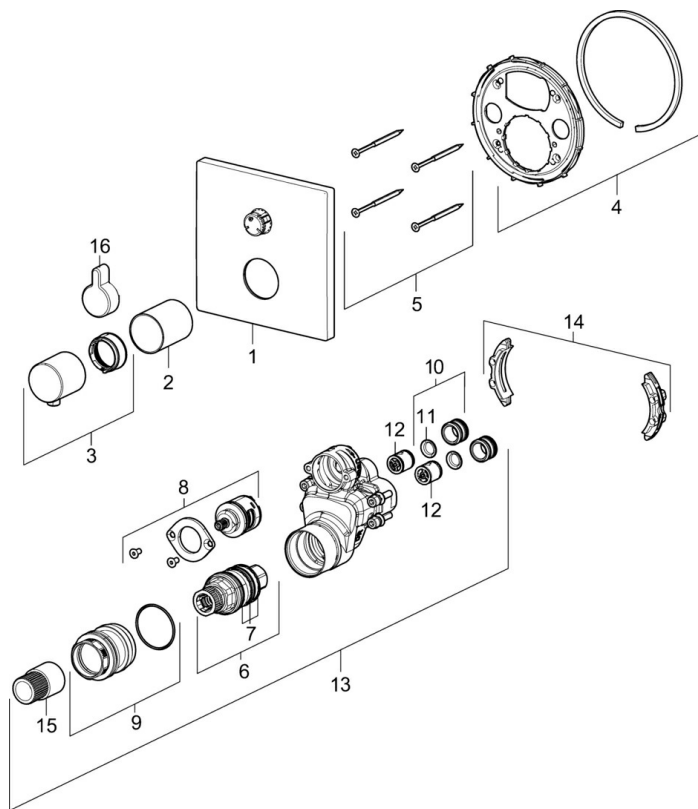

EAN: 4057304003752
static.hansa.com/40579073

- Riešenia pre sprchy
- Termostatická, Sada pre konečnú montáž
- Podomietková inštalácia
- Chróm
- Rukoväť regulátora teploty vody, Rukoväť regulátora prietoku vody
- Bezpečnostná poisťka proti obareniu pri 38 °C, Nastaviteľný obmedzovač teploty vody (súčasť dodávky, možnosť dodatočnej inštalácie)
- Uzatvárací vršok s keramickými doštičkami, Termostatická kartuša pre ovládanie teploty, Spätný ventil (-y)
- Štvorcová rozeta, Funkčná jednotka pripevnená skrutkami

Schválenia a Prehlásenia

Vyhlásenie o zhode **DoC**

Náhradné diely

SP40579073

| Název | Kód |
|--|----------|
| 01 Kryt príruby, 150x150 mm | 59914532 |
| 02 Ružice | 59914534 |
| 03 Rukoväť regulátora teploty | 59914206 |
| 04 Upevňovacia objímka Ukončené | 59914531 |
| 05 Skrutka, M4.5x80 | 59912890 |
| 06 Termoelement/Kartuš, 3.4 | 59914114 |
| 07 O-kružok (komplet) | 59914113 |
| 08 Prepínač | 59914183 |
| 09 Upevňovacia skrutka, M36x1.5, SW30 Ukončené | 59914538 |
| 10 Pripojovacie šróbenie, (2014-) | 59913885 |
| 11 O-kružok, d 14x2 | 59912982 |
| 12 Spätný ventil | 59905714 |
| 13 Funkčná jednotka | 59914530 |
| 14 Adaptér | 59914217 |
| 15 Vretená | 59914354 |
| 16 Krytka prepínača | 59914541 |