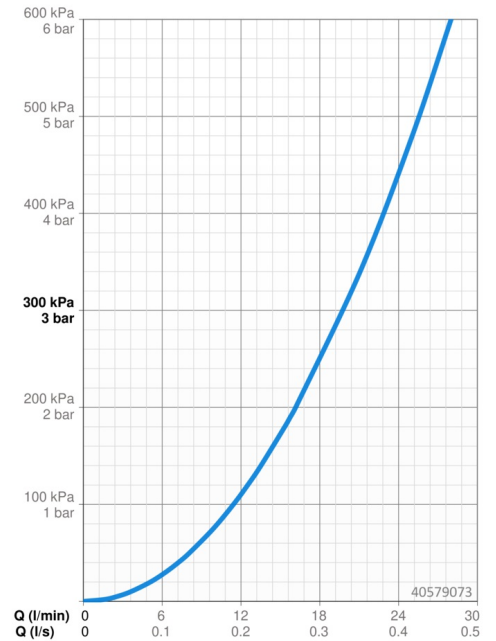

Technische gegevens

Doorstromingseigenschappen

Doorstroomhoeveelheid bij 3 bar **19.8 l/min**

Technische eigenschappen

Warmwatertoevoer **max. +80°C**
Werkdruk **1-10 bar**
Terugstroom beveiliging (EN1717) **EB**

Voorschriften

EN-norm **EN 1111**

Toestemmingen en Verklaringen

Verklaring van overeenstemming **DoC**