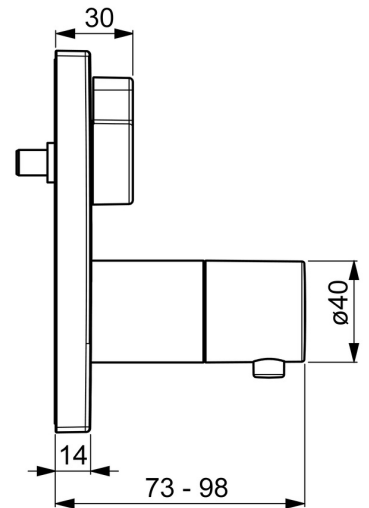

EAN: 4057304003752
static.hansa.com/40579073

- Douche oplossingen
- Thermostatisch, Afbouwset
- Wandmontage voor inbouwunit
- Chroom
- Temperatuurgreep, Debietgreep
- Veiligheidsblokkering tegen verbranden bij 38 °C, Temperatuurbegrenzer (achteraf instelbaar)
- Keramische bovendeeel voor debiet, Thermostatische temperatuurregeling, Terugslagklep
- Vierkante rozet, Functie-eenheid bevestigd met schroeven

Technische gegevens

Doorstromingseigenschappen

Doorstroomhoeveelheid bij 3 bar **19.8 l/min**

Technische eigenschappen

Warmwatertoevoer **max. +80°C**
 Werkdruk **1-10 bar**
 Terugstroom beveiliging (EN1717) **EB**

Voorschriften

EN-norm **EN 1111**

Toestemmingen en Verklaringen

Verklaring van overeenstemming **DoC**

Reserveonderdelen

SP40579073

Naam	Code
01 Afdekplaat, 150x150 mm Chromom	59914532
02 Rosassen Chromom	59914534
03 Temperatuur hendel	59914206
04 Vaststelling van de mouw Stopgezet	59914531
05 Schroef, M4.5x80	59912890
06 Thermostaat/binnenwerk, 3,4	59914114
07 O-ring	59914113
08 Omsteller	59914183
09 Bevestigingsschroeven, M36x1.5, SW30 Stopgezet	59914538
10 Aansluitnippel, (2014-)	59913885
11 O-ring, d 14x2	59912982
12 Terugslagklep	59905714
13 Functional unit	59914530
14 Adapter	59914217
15 Spindel	59914354
16 Omstelknop Chromom	59914541