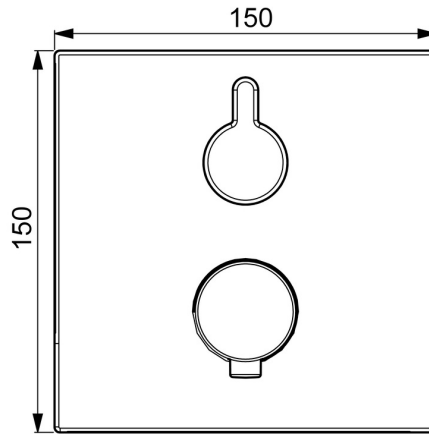

EAN: 4057304003752
static.hansa.com/40579073

- Douche oplossingen
- Thermostatisch, Afbouwset
- Wandmontage voor inbouwunit
- Chroom
- Temperatuurgreep, Debietgreep
- Veiligheidsblokkering tegen verbranden bij 38 °C, Temperatuurbegrenzer (achteraf instelbaar)
- Keramische bovendeeel voor debiet, Thermostatische temperatuurregeling, Terugslagklep
- Vierkante rozet, Functie-eenheid bevestigd met schroeven

Technische gegevens

Doorstromingseigenschappen

Doorstroomhoeveelheid bij 3 bar **19.8 l/min**

Technische eigenschappen

Warmwatertoevoer **max. +80°C**
 Werkdruk **1-10 bar**
 Terugstroom beveiliging (EN1717) **EB**

Voorschriften

EN-norm **EN 1111**

Toestemmingen en Verklaringen

Verklaring van overeenstemming **DoC**

Reserveonderdelen

SP40579073

Naam	Code
01 Afdekplaat, 150x150 mm Chromom	59914532
02 Rosassen Chromom	59914534
03 Temperatuur hendel	59914206
04 Vaststelling van de mouw Stopgezet	59914531
05 Schroef, M4.5x80	59912890
06 Thermostaat/binnenwerk, 3,4	59914114
07 O-ring	59914113
08 Omsteller	59914183
09 Bevestigingsschroeven, M36x1.5, SW30 Stopgezet	59914538
10 Aansluitnippel, (2014-)	59913885
11 O-ring, d 14x2	59912982
12 Terugslagklep	59905714
13 Functional unit	59914530
14 Adapter	59914217
15 Spindel	59914354
16 Omstelknop Chromom	59914541