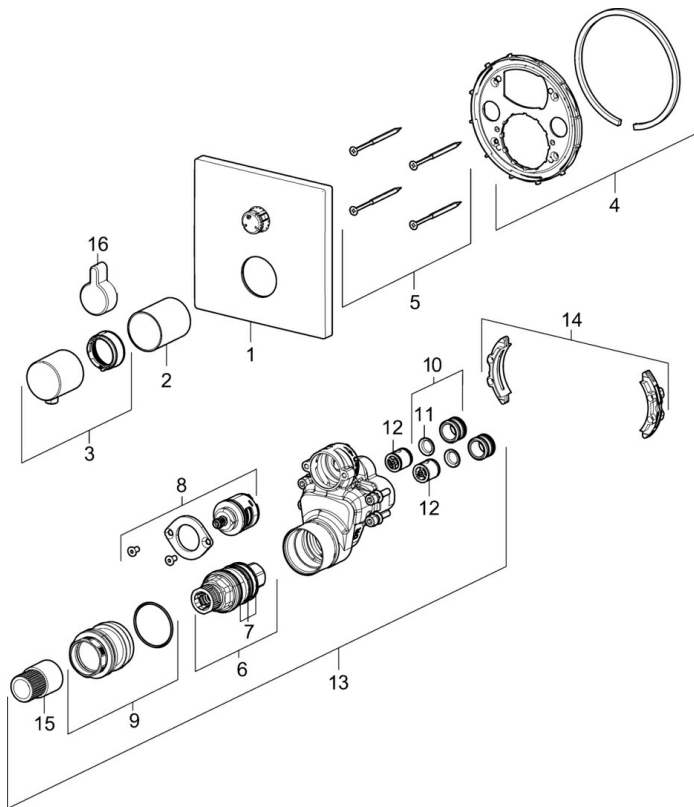

EAN: 4057304003752
static.hansa.com/40579073

- Douche oplossingen
- Thermostatisch, Afbouwset
- Wandmontage voor inbouwunit
- Chroom
- Temperatuurgreep, Debietgreep
- Veiligheidsblokkering tegen verbranden bij 38 °C, Temperatuurbegrenzer (achteraf instelbaar)
- Keramische bovendeeel voor debiet, Thermostatische temperatuurregeling, Terugslagklep
- Vierkante rozet, Functie-eenheid bevestigd met schroeven

Technische gegevens

Doorstromingseigenschappen

Doorstroomhoeveelheid bij 3 bar **19.8 l/min**

Technische eigenschappen

Warmwatertoevoer **max. +80°C**
 Werkdruk **1-10 bar**
 Terugstroom beveiliging (EN1717) **EB**

Voorschriften

EN-norm **EN 1111**

Toestemmingen en Verklaringen

Verklaring van overeenstemming **DoC**

Reserveonderdelen

SP40579073

Naam	Code
01 Afdekplaat, 150x150 mm Chromom	59914532
02 Rosassen Chromom	59914534
03 Temperatuur hendel	59914206
04 Vaststelling van de mouw Stopgezet	59914531
05 Schroef, M4.5x80	59912890
06 Thermostaat/binnenwerk, 3,4	59914114
07 O-ring	59914113
08 Omsteller	59914183
09 Bevestigingsschroeven, M36x1.5, SW30 Stopgezet	59914538
10 Aansluitnippel, (2014-)	59913885
11 O-ring, d 14x2	59912982
12 Terugslagklep	59905714
13 Functional unit	59914530
14 Adapter	59914217
15 Spindel	59914354
16 Omstelknop Chromom	59914541