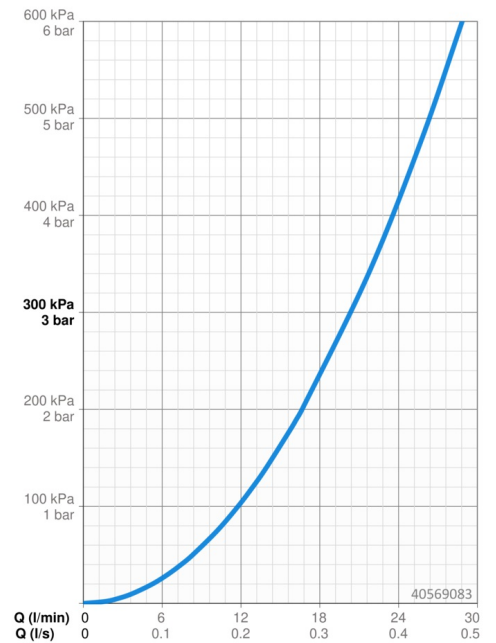

Technische gegevens

Doorstromingseigenschappen

Doorstroomhoeveelheid bij 3 bar **20.4 l/min**

Technische eigenschappen

Warmwatertoevoer **max. +80°C**
Werkdruk **1-10 bar**
Terugstroom beveiliging (EN1717) **EB**

Voorschriften

EN-norm **EN 1111**

Toestemmingen en Verklaringen

Verklaring van overeenstemming **DoC**