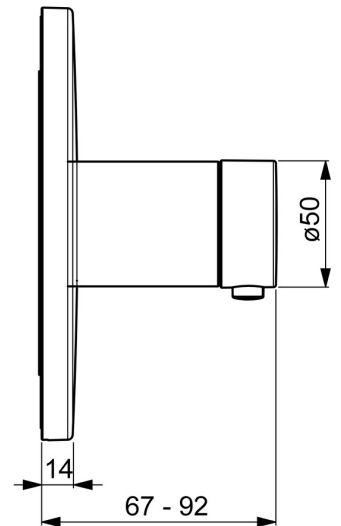

EAN: 4057304003745
static.hansa.com/40569083

- Bad en douche
- Thermostatisch, Afbouwset
- Wandmontage voor inbouwunit
- Chrom
- Temperatuurgreep
- Temperatuurbegrenzer (achteraf instelbaar), Veiligheidsblokkering tegen verbranden bij 38 °C
- Thermostatische temperatuurregeling, Terugslagklep
- Ronde rozet, Functie-eenheid bevestigd met schroeven

Technische gegevens

Doorstromingseigenschappen

Doorstroomhoeveelheid bij 3 bar **20.4 l/min**

Technische eigenschappen

Warmwatertoevoer **max. +80°C**
 Werkdruk **1-10 bar**
 Terugstroom beveiliging (EN1717) **EB**

Voorschriften

EN-norm **EN 1111**

Toestemmingen en Verklaringen

Verklaring van overeenstemming **DoC**

Reserveonderdelen

SP40569083

Naam	Code
01 Afdekplaat, d 170 mm	59914424
02 Rosassen Chromm Stopgezet	59914529
03 Temperatuur hendel Chromm	59914360
04 Temperature adjustment limiter	59914426
05 Fixing part	59914422
06 Schroef, M4.5x80	59912890
07 Thermostaat/binnenwerk, 3.4	59914114
08 O-ring	59914113
09 Schroefring, M36x1.5, SW38	59914319
10 Aansluitnippel, (2014-)	59913885
11 O-ring, d 14x2	59912982
12 Terugslagklep	59905714
13 Functional unit	59914528
14 Adapter	59914217