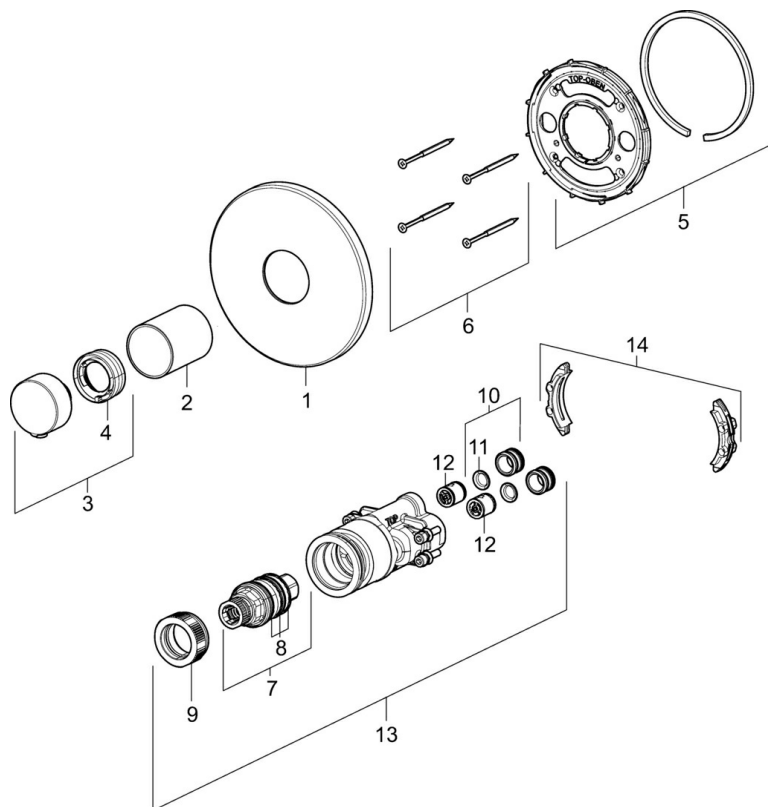

EAN: 4057304003745
static.hansa.com/40569083

- Bad en douche
- Thermostatisch, Afbouwset
- Wandmontage voor inbouwunit
- Chrom
- Temperatuurgreep
- Temperatuurbegrenzer (achteraf instelbaar), Veiligheidsblokkering tegen verbranden bij 38 °C
- Thermostatische temperatuurregeling, Terugslagklep
- Ronde rozet, Functie-eenheid bevestigd met schroeven

Technische gegevens

Doorstromingseigenschappen

Doorstroomhoeveelheid bij 3 bar **20.4 l/min**

Technische eigenschappen

Warmwatertoevoer **max. +80°C**
 Werkdruk **1-10 bar**
 Terugstroom beveiliging (EN1717) **EB**

Voorschriften

EN-norm **EN 1111**

Toestemmingen en Verklaringen

Verklaring van overeenstemming **DoC**

Reserveonderdelen

SP40569083

Naam	Code
01 Afdekplaat, d 170 mm	59914424
02 Rosassen Chromm Stopgezet	59914529
03 Temperatuur hendel Chromm	59914360
04 Temperature adjustment limiter	59914426
05 Fixing part	59914422
06 Schroef, M4.5x80	59912890
07 Thermostaat/binnenwerk, 3.4	59914114
08 O-ring	59914113
09 Schroefring, M36x1.5, SW38	59914319
10 Aansluitnippel, (2014-)	59913885
11 O-ring, d 14x2	59912982
12 Terugslagklep	59905714
13 Functional unit	59914528
14 Adapter	59914217