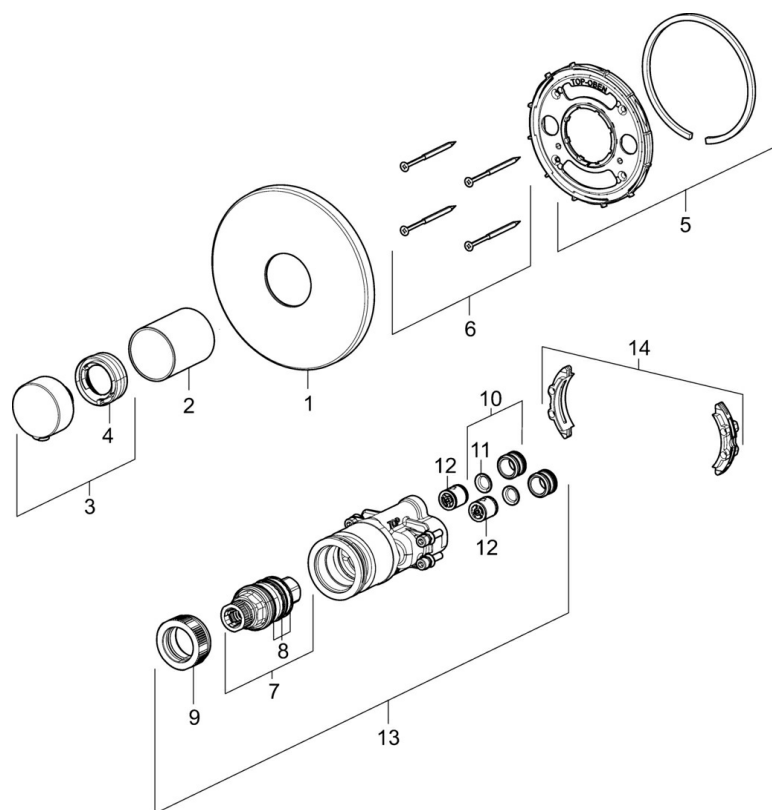

EAN: 4057304003745
static.hansa.com/40569083

- Sprcha & vana
- Termostatická, Sada pro konečnou montáž
- Podomítková instalace
- Chrom
- Rukojeť regulátoru teploty
- Nastavitelný omezovač teploty vody (součástí dodávky, možnost dodatečné instalace), Bezpečnostní pojistka proti opaření při 38 °C
- Termostatická kartuše pro ovládání teploty, Zpětný ventil (-y)
- Kulatá rozeta, Funkční jednotka připevňovaná šrouby

Předpisy

Norma EN **EN 1111**

Schválení a Prohlášení

Prohlášení o shodě **DoC**

Náhradní díly

SP40569083

Název	Kód
01 Kryt příruby, d 170 mm	59914424
02 Růžice Ukončeno	59914529
03 Ovladač regulátoru teploty	59914360
04 Temperature adjustment limiter	59914426
05 Upevňovací část	59914422
06 Šroub, M4,5x80	59912890
07 Termoelement/Kartuše, 3,4	59914114
08 O-kroužek	59914113
09 Upevňovací matice, M36x1,5, SW38	59914319
10 Připojovací šroubení, (2014-)	59913885
11 O-kroužek, d 14x2	59912982
12 Zpětný ventil	59905714
13 Funkční jednotka	59914528
14 Adaptér	59914217