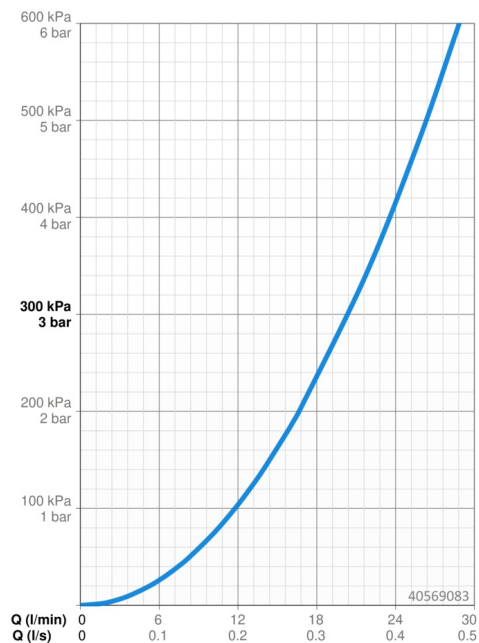

Technické údaje

Vlastnosti průtoku

Průtokové množství při 3 bar **20.4 l/min**

Technické vlastnosti

Zdroj teplé vody **max. +80°C**
Pracovní tlak **1-10 bar**
Zabezpečení proti zpětnému toku (ČSN EN 1717) **EB**

Předpisy

Norma EN **EN 1111**

Schválení a Prohlášení

Prohlášení o shodě **DoC**