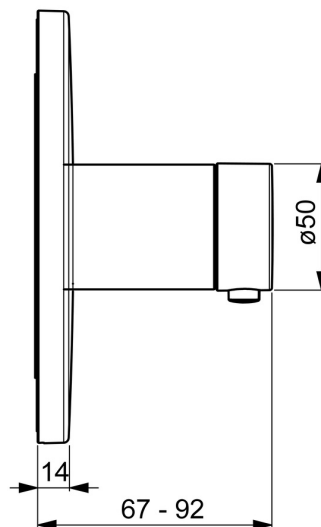

EAN: 4057304003745
static.hansa.com/40569083

- Sprcha & vana
- Termostatická, Sada pro konečnou montáž
- Podomítková instalace
- Chrom
- Rukojeť regulátoru teploty
- Nastavitelný omezovač teploty vody (součástí dodávky, možnost dodatečné instalace), Bezpečnostní pojistka proti opaření při 38 °C
- Termostatická kartuše pro ovládání teploty, Zpětný ventil (-y)
- Kulatá rozeta, Funkční jednotka připevňovaná šrouby

Technické údaje

Vlastnosti průtoku

Průtokové množství při 3 bar **20.4 l/min**

Technické vlastnosti

Zdroj teplé vody **max. +80°C**
 Pracovní tlak **1-10 bar**
 Zabezpečení proti zpětnému toku (ČSN EN 1717) **EB**

Předpisy

Norma EN **EN 1111**

Schválení a Prohlášení

Prohlášení o shodě **DoC**

Náhradní díly

SP40569083

Název	Kód
01 Kryt příruby, d 170 mm	59914424
02 Růžice Ukončeno	59914529
03 Ovladač regulátoru teploty	59914360
04 Temperature adjustment limiter	59914426
05 Upevňovací část	59914422
06 Šroub, M4,5x80	59912890
07 Termoelement/Kartuše, 3,4	59914114
08 O-kroužek	59914113
09 Upevňovací matice, M36x1,5, SW38	59914319
10 Připojovací šroubení, (2014-)	59913885
11 O-kroužek, d 14x2	59912982
12 Zpětný ventil	59905714
13 Funkční jednotka	59914528
14 Adaptér	59914217