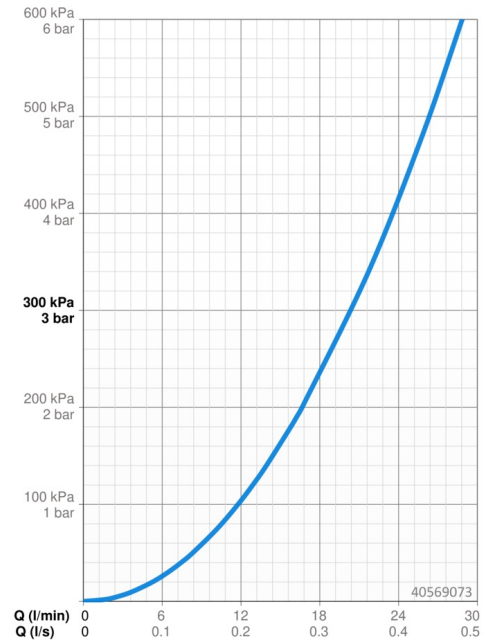

Technische gegevens

Doorstromingseigenschappen

Doorstroomhoeveelheid bij 3 bar **20.4 l/min**

Technische eigenschappen

Warmwatertoevoer **max. +80°C**
Werkdruk **1-10 bar**
Terugstroom beveiliging (EN1717) **EB**

Voorschriften

EN-norm **EN 1111**

Toestemmingen en Verklaringen

Verklaring van overeenstemming **DoC**