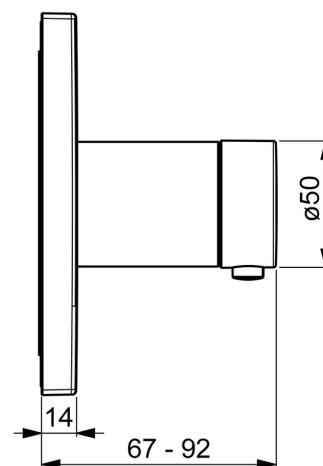

EAN: 4057304003738  
[static.hansa.com/40569073](https://static.hansa.com/40569073)

- Bad en douche
- Thermostatisch, Afbouwset
- Wandmontage voor inbouwunit
- Chrom
- Temperatuurgreep
- Temperatuurbegrenzer (achteraf instelbaar), Veiligheidsblokkering tegen verbranden bij 38 °C
- Thermostatische temperatuurregeling, Terugslagklep
- Vierkante rozet, Functie-eenheid bevestigd met schroeven

### Technische eigenschappen

Warmwatertoevoer **max. +80°C**  
 Werkdruk **1-10 bar**  
 Terugstroom beveiliging (EN1717) **EB**