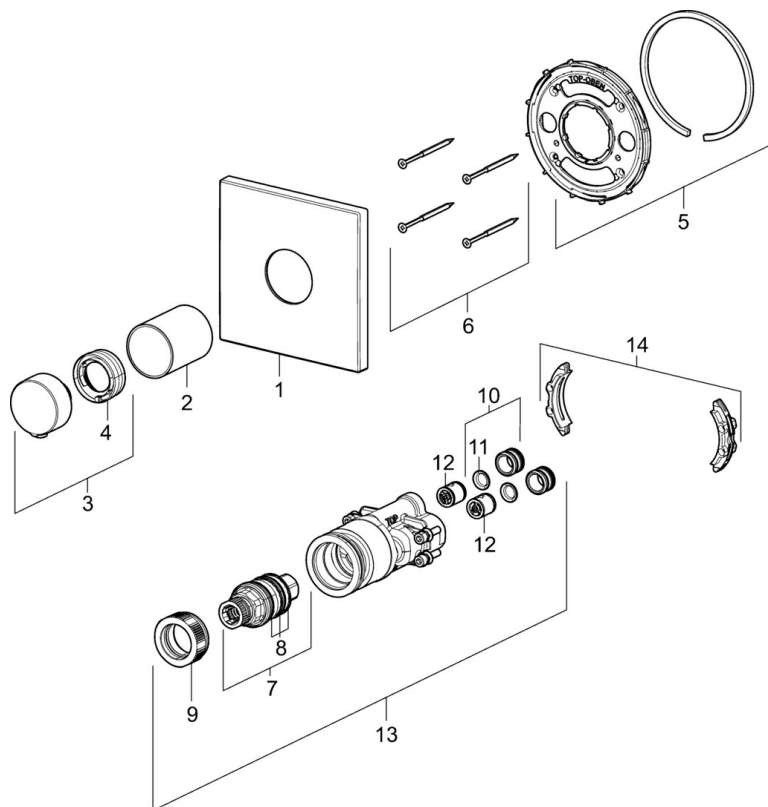

### SP40569073

Naam	Code
01 Afdekplaat, 150x150 mm	59914423
02 Rosassen Chromm Stopgezet	59914529
03 Temperatuur hendel Chromm	59914360
04 Temperature adjustment limiter	59914426
05 Fixing part	59914422
06 Schroef, M4.5x80	59912890
07 Thermostaat/binnenwerk, 3.4	59914114
08 O-ring	59914113
09 Schroefring, M36x1.5, SW38	59914319
10 Aansluitnippel, (2014-)	59913885
11 O-ring, d 14x2	59912982
12 Terugslagklep	59905714
13 Functional unit	59914528
14 Adapter	59914217