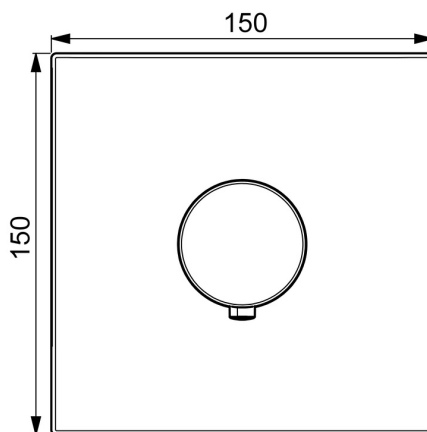

EAN: 4057304003738  
[static.hansa.com/40569073](https://static.hansa.com/40569073)

- Bad en douche
- Thermostatisch, Afbouwset
- Wandmontage voor inbouwunit
- Chrom
- Temperatuurgreep
- Temperatuurbegrenzer (achteraf instelbaar), Veiligheidsblokkering tegen verbranden bij 38 °C
- Thermostatische temperatuurregeling, Terugslagklep
- Vierkante rozet, Functie-eenheid bevestigd met schroeven