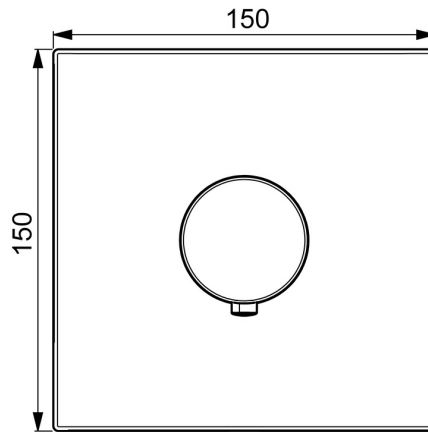

EAN: 4057304003738  
[static.hansa.com/40569073](https://static.hansa.com/40569073)

- Wanne & Dusche
- Thermostat, Fertigmontageset
- Wandmontage für Unterputz-Einbaukörper
- Chrom
- Temperatureinstellgriff
- Heißwassersperre einstellbar (im Lieferumfang enthalten), Sicherheitsperre gegen Verbrühen bei 38°C
- Thermostatkartusche zur Temperaturregung, Rückflussverhinderer
- Rosette eckig, Befestigung der Funktionseinheit mit Schrauben