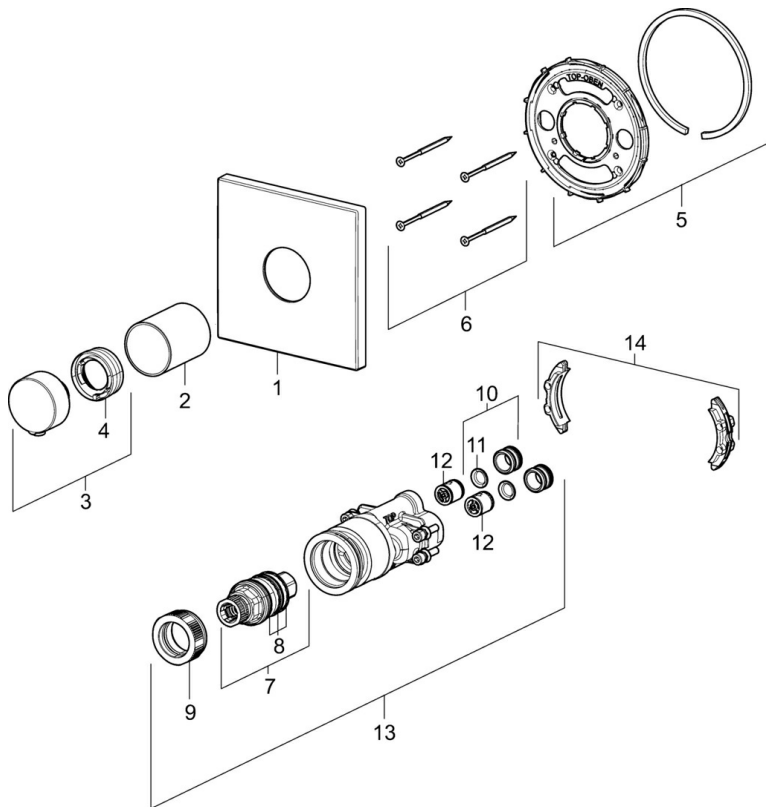

EAN: 4057304003738  
[static.hansa.com/40569073](https://static.hansa.com/40569073)

- Wanne & Dusche
- Thermostat, Fertigmontageset
- Wandmontage für Unterputz-Einbaukörper
- Chrom
- Temperatureinstellgriff
- Heißwassersperre einstellbar (im Lieferumfang enthalten), Sicherheitsperre gegen Verbrühen bei 38°C
- Thermostatkartusche zur Temperaturregung, Rückflussverhinderer
- Rosette eckig, Befestigung der Funktionseinheit mit Schrauben

### SP40569073

	Name	Art.-Nr.
01	Rosette, 150x150 mm	59914423
02	Abdeckhülse Ausgelaufen	59914529
03	Temperatureinstellgriff	59914360
04	Temperaturanschlag	59914426
05	Befestigungsteil	59914422
06	Schraube, M4.5x80	59912890
07	Thermostatkartusche, 3.4	59914114
08	O-Ringsatz	59914113
09	Gegenmutter, M36x1.5, SW38	59914319
10	Anschlussnippel, (2014-)	59913885
11	O-Ring, d 14x2	59912982
12	Rückschlagventil	59905714
13	Funktionseinheit	59914528
14	Adapter	59914217