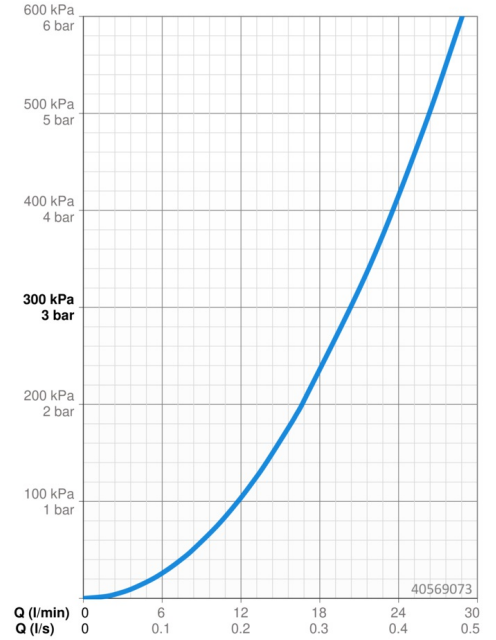

Technische Daten

Durchflusseigenschaften

Durchfluss bei 3 bar **20.4 l/min**

Technische Eigenschaften

Warmwasserversorgung **max. +80°C**
Arbeitsdruck **1-10 bar**
Sicherungseinrichtung (EN1717) **EB**

Vorschriften

EN Standard **EN 1111**

Zulassungen und Deklarationen

Konformitätserklärung **DoC**