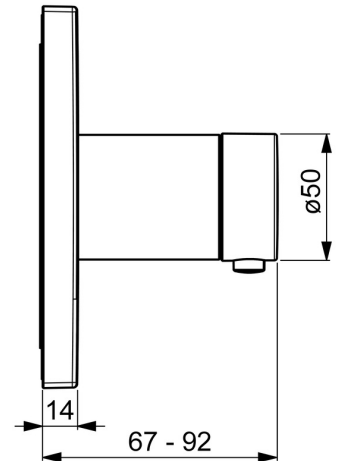

EAN: 4057304003738  
[static.hansa.com/40569073](https://static.hansa.com/40569073)

- Wanne & Dusche
- Thermostat, Fertigmontageset
- Wandmontage für Unterputz-Einbaukörper
- Chrom
- Temperatureinstellgriff
- Heißwassersperre einstellbar (im Lieferumfang enthalten), Sicherheitsperre gegen Verbrühen bei 38°C
- Thermostatkartusche zur Temperaturregung, Rückflussverhinderer
- Rosette eckig, Befestigung der Funktionseinheit mit Schrauben

### Technische Eigenschaften

Warmwasserversorgung **max. +80°C**  
 Arbeitsdruck **1-10 bar**  
 Sicherungseinrichtung (EN1717) **EB**

### SP40569073

	Name	Art.-Nr.
01	Rosette, 150x150 mm	59914423
02	Abdeckhülse Ausgelaufen	59914529
03	Temperatureinstellgriff	59914360
04	Temperaturanschlag	59914426
05	Befestigungsteil	59914422
06	Schraube, M4.5x80	59912890
07	Thermostatkartusche, 3.4	59914114
08	O-Ringsatz	59914113
09	Gegenmutter, M36x1.5, SW38	59914319
10	Anschlussnippel, (2014-)	59913885
11	O-Ring, d 14x2	59912982
12	Rückschlagventil	59905714
13	Funktionseinheit	59914528
14	Adapter	59914217