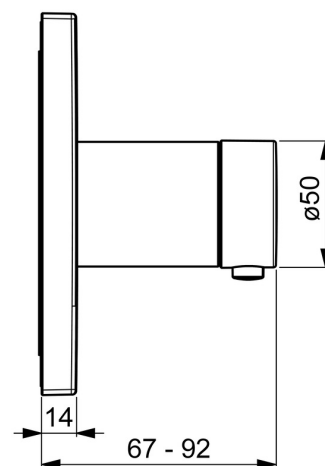

EAN: 4057304003738
static.hansa.com/40569073

- Sprcha & vana
- Termostatická, Sada pro konečnou montáž
- Podomítková instalace
- Chrom
- Rukojeť regulátoru teploty
- Nastavitelný omezovač teploty vody (součástí dodávky, možnost dodatečné instalace), Bezpečnostní pojistka proti opaření při 38 °C
- Termostatická kartuše pro ovládání teploty, Zpětný ventil (-y)
- Čtvercová rozeta, Funkční jednotka připevněná šrouby

Technické údaje

Vlastnosti průtoku

Průtokové množství při 3 bar **20.4 l/min**

Technické vlastnosti

Zdroj teplé vody **max. +80°C**
 Pracovní tlak **1-10 bar**
 Zabezpečení proti zpětnému toku (ČSN EN 1717) **EB**

Předpisy

Norma EN **EN 1111**

Schválení a Prohlášení

Prohlášení o shodě **DoC**

Náhradní díly

SP40569073

Název	Kód
01 Kryt příruby, 150x150 mm	59914423
02 Růžice Ukončeno	59914529
03 Ovladač regulátoru teploty	59914360
04 Temperature adjustment limiter	59914426
05 Upevňovací část	59914422
06 Šroub, M4,5x80	59912890
07 Termoelement/Kartuše, 3,4	59914114
08 O-kroužek	59914113
09 Upevňovací matice, M36x1,5, SW38	59914319
10 Připojovací šroubení, (2014-)	59913885
11 O-kroužek, d 14x2	59912982
12 Zpětný ventil	59905714
13 Funkční jednotka	59914528
14 Adaptér	59914217