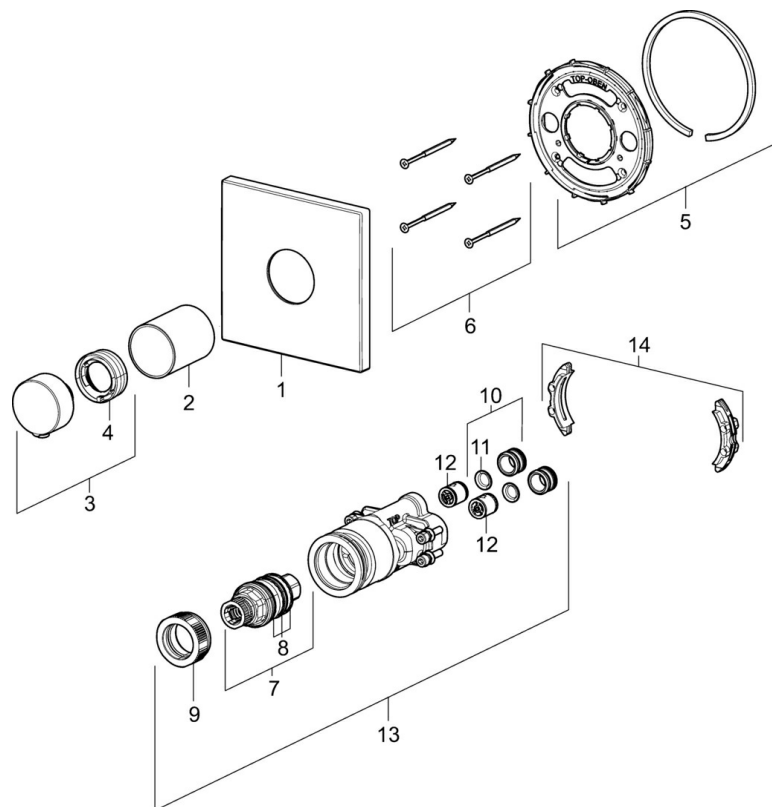

EAN: 4057304003738
static.hansa.com/40569073

- Sprcha & vana
- Termostatická, Sada pro konečnou montáž
- Podomítková instalace
- Chrom
- Rukojeť regulátoru teploty
- Nastavitelný omezovač teploty vody (součástí dodávky, možnost dodatečné instalace), Bezpečnostní pojistka proti opaření při 38 °C
- Termostatická kartuše pro ovládání teploty, Zpětný ventil (-y)
- Čtvercová rozeta, Funkční jednotka připevněná šrouby

Předpisy

Norma EN **EN 1111**

Schválení a Prohlášení

Prohlášení o shodě **DoC**

Náhradní díly

SP40569073

Název	Kód
01 Kryt příruby, 150x150 mm	59914423
02 Růžice Ukončeno	59914529
03 Ovladač regulátoru teploty	59914360
04 Temperature adjustment limiter	59914426
05 Upevňovací část	59914422
06 Šroub, M4,5x80	59912890
07 Termoelement/Kartuše, 3,4	59914114
08 O-kroužek	59914113
09 Upevňovací matice, M36x1,5, SW38	59914319
10 Připojovací šroubení, (2014-)	59913885
11 O-kroužek, d 14x2	59912982
12 Zpětný ventil	59905714
13 Funkční jednotka	59914528
14 Adaptér	59914217