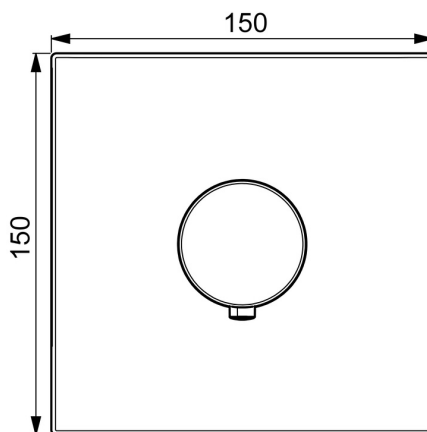

EAN: 4057304003738
static.hansa.com/40569073

- Sprcha & vana
- Termostatická, Sada pro konečnou montáž
- Podomítková instalace
- Chrom
- Rukojeť regulátoru teploty
- Nastavitelný omezovač teploty vody (součástí dodávky, možnost dodatečné instalace), Bezpečnostní pojistka proti opaření při 38 °C
- Termostatická kartuše pro ovládání teploty, Zpětný ventil (-y)
- Čtvercová rozeta, Funkční jednotka připevněná šrouby

Technické údaje

Vlastnosti průtoku

Průtokové množství při 3 bar **20.4 l/min**

Technické vlastnosti

Zdroj teplé vody **max. +80°C**
 Pracovní tlak **1-10 bar**
 Zabezpečení proti zpětnému toku (ČSN EN 1717) **EB**

Předpisy

Norma EN **EN 1111**

Schválení a Prohlášení

Prohlášení o shodě **DoC**

Náhradní díly

SP40569073

Název	Kód
01 Kryt příruby, 150x150 mm	59914423
02 Růžice Ukončeno	59914529
03 Ovladač regulátoru teploty	59914360
04 Temperature adjustment limiter	59914426
05 Upevňovací část	59914422
06 Šroub, M4,5x80	59912890
07 Termoelement/Kartuše, 3,4	59914114
08 O-kroužek	59914113
09 Upevňovací matice, M36x1,5, SW38	59914319
10 Připojovací šroubení, (2014-)	59913885
11 O-kroužek, d 14x2	59912982
12 Zpětný ventil	59905714
13 Funkční jednotka	59914528
14 Adaptér	59914217