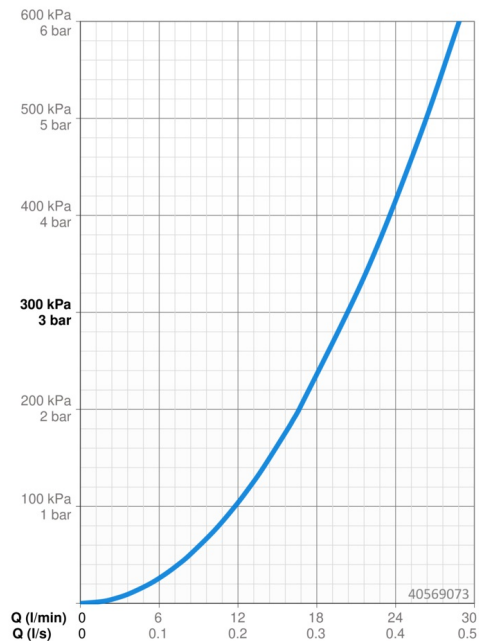

Technické údaje

Vlastnosti průtoku

Průtokové množství při 3 bar **20.4 l/min**

Technické vlastnosti

Zdroj teplé vody **max. +80°C**
Pracovní tlak **1-10 bar**
Zabezpečení proti zpětnému toku (ČSN EN 1717) **EB**

Předpisy

Norma EN **EN 1111**

Schválení a Prohlášení

Prohlášení o shodě **DoC**