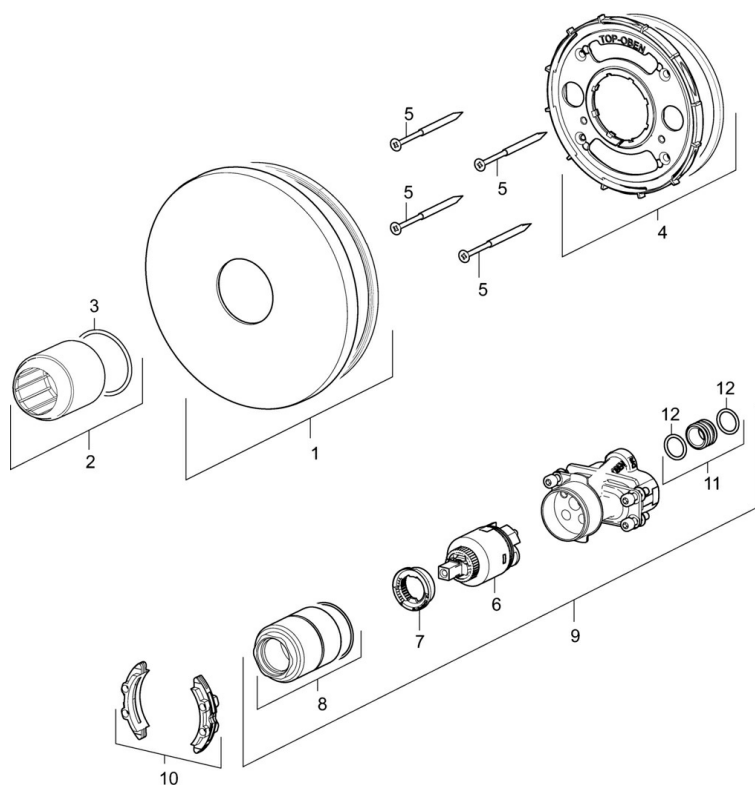

EAN: 4057304003721
static.hansa.com/40559183

- Riešenia pre sprchy
- Jednopáková, Sada pre konečnú montáž
- Podomietková inštalácia
- Chróm
- Funkcie pre nastavenie maximálnej teploty a prietoku vody, Nastaviteľný obmedzovač teploty vody (súčasť dodávky, možnosť dodatočnej inštalácie)
- \varnothing 35 mm keramická kartuša pre ovládanie teploty a prietoku vody
- Guľatá rozeta, Funkčná jednotka pripevnená skrutkami
- Bez ovládacej páky

Vyhlásenie o zhode **DoC**

Náhradné diely

SP40559183

	Názov	Kód
01	Kryt príruby, d 170 mm	59914424
02	Ružice	59912511
03	O-kružok, 41x3	59913215
04	Fixing part	59914422
05	Skrutka, M4.5x80	59912890
06	Kartuš, 3.5 Classic	59913075
07	Temperature adjustment limiter	59912325
08	Skrutka rukáv, M38x1	59912115
09	Funkčná jednotka, 3.5	59914418
10	Adaptér	59914217
11	Pripojovacie šróbenie, (2014-)	59913885
12	O-kružok, d 14x2	59912982
N.I.	Nadstavný segment, 20 mm	59912754