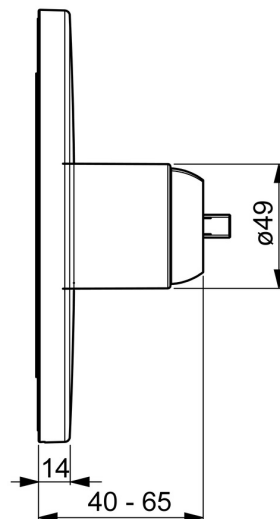

EAN: 4057304003721
static.hansa.com/40559183

- Riešenia pre sprchy
- Jednopáková, Sada pre konečnú montáž
- Podomietková inštalácia
- Chróm
- Funkcie pre nastavenie maximálnej teploty a prietoku vody, Nastaviteľný obmedzovač teploty vody (súčasť dodávky, možnosť dodatočnej inštalácie)
- \varnothing 35 mm keramická kartuša pre ovládanie teploty a prietoku vody
- Guľatá rozeta, Funkčná jednotka pripevnená skrutkami
- Bez ovládacej páky

Technické údaje

Vlastnosti prietoku

Prietok pri tlaku 3 bar **22.2 l/min**

Technické vlastnosti

Dodávka teplej vody **max. +80°C**
 Pracovný tlak **0.5-10 bar**

Predpisy

Norma EN **EN 817**

Schválenia a Prehlásenia

Vyhlásenie o zhode **DoC**

Náhradné diely

SP40559183

	Názov	Kód
01	Kryt príruby, d 170 mm	59914424
02	Ružice	59912511
03	O-kružok, 41x3	59913215
04	Fixing part	59914422
05	Skrutka, M4.5x80	59912890
06	Kartuš, 3.5 Classic	59913075
07	Temperature adjustment limiter	59912325
08	Skrutka rukáv, M38x1	59912115
09	Funkčná jednotka, 3.5	59914418
10	Adaptér	59914217
11	Pripojovacie šróbenie, (2014-)	59913885
12	O-kružok, d 14x2	59912982
N.I.	Nadstavný segment, 20 mm	59912754