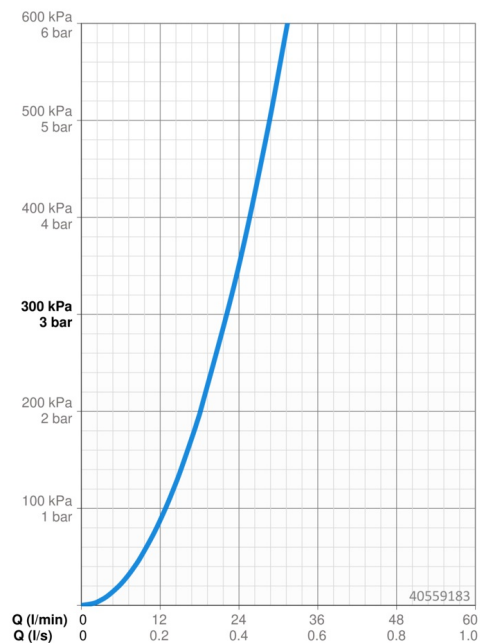

Technické údaje

Vlastnosti prietoku

Prietok pri tlaku 3 bar **22.2 l/min**

Technické vlastnosti

Dodávka teplej vody **max. +80°C**
Pracovný tlak **0.5-10 bar**

Predpisy

Norma EN **EN 817**

Schválenia a Prehlásenia

Vyhlásenie o zhode **DoC**