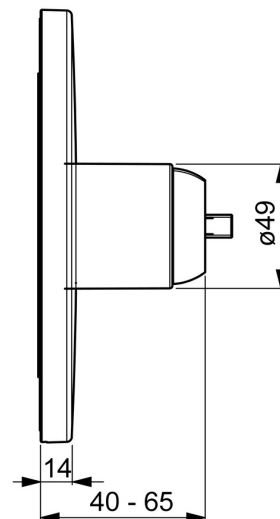

EAN: 4057304003721

static.hansa.com/40559183

- Douche oplossingen
- Eengreeps, Afbouwset
- Wandmontage voor inbouwunit
- Chrom
- Temperatuurbegrenzer, Temperatuurbegrenzer (achteraf instelbaar)
- \varnothing 35 mm keramisch binnenwerk voor debiet en temperatuur instelling
- Ronde rozet, Functie-eenheid bevestigd met schroeven
- Zonder bedieningshendel

Technische gegevens

Doorstromingseigenschappen

Doorstroomhoeveelheid bij 3 bar **22.2 l/min**

Technische eigenschappen

Warmwatertoevoer **max. +80°C**
 Werkdruk **0.5-10 bar**

Voorschriften

EN-norm **EN 817**

Toestemmingen en Verklaringen

Verklaring van overeenstemming **DoC**

Reserveonderdelen

SP40559183

	Naam	Code
01	Afdekplaat, d 170 mm	59914424
02	Rosassen Chrom	59912511
03	O-ring, 41x3	59913215
04	Fixing part	59914422
05	Schroef, M4.5x80	59912890
06	Binnenwerk, 3.5 Classic	59913075
07	Temperature adjustment limiter	59912325
08	Schroef de mouw, M38x1	59912115
09	Functional unit, 3.5	59914418
10	Adapter	59914217
11	Aansluitnippel, (2014-)	59913885
12	O-ring, d 14x2	59912982
N.I.	Inbouwverlengstuk compleet, 20 mm	59912754