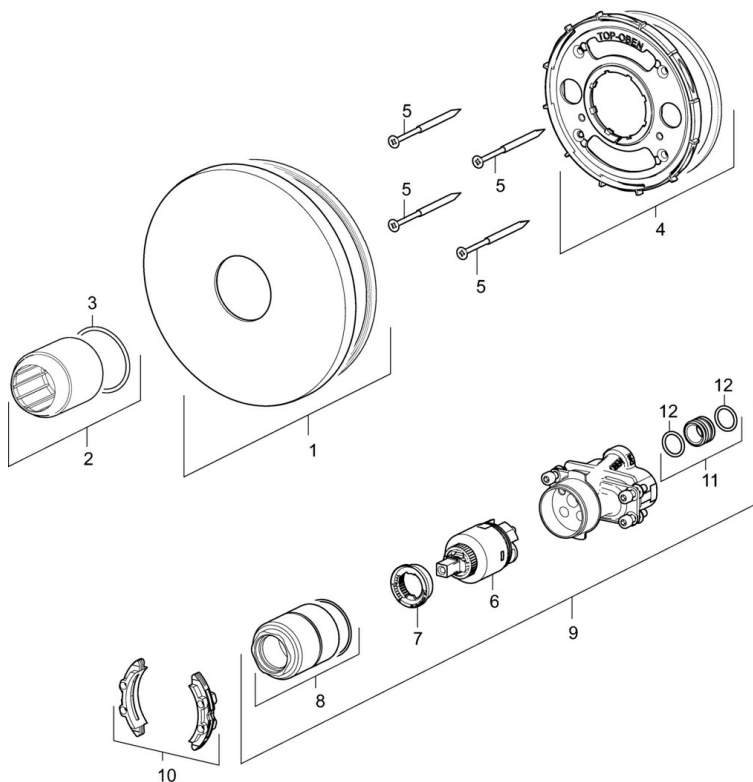

EAN: 4057304003721

static.hansa.com/40559183

- Douche oplossingen
- Eengreeps, Afbouwset
- Wandmontage voor inbouwunit
- Chrom
- Temperatuurbegrenzer, Temperatuurbegrenzer (achteraf instelbaar)
- \varnothing 35 mm keramisch binnenwerk voor debiet en temperatuur instelling
- Ronde rozet, Functie-eenheid bevestigd met schroeven
- Zonder bedieningshendel

Technische gegevens

Doorstromingseigenschappen

Doorstroomhoeveelheid bij 3 bar **22.2 l/min**

Technische eigenschappen

Warmwatertoevoer **max. +80°C**
 Werkdruk **0.5-10 bar**

Voorschriften

EN-norm **EN 817**

Toestemmingen en Verklaringen

Verklaring van overeenstemming **DoC**

Reserveonderdelen

SP40559183

	Naam	Code
01	Afdekplaat, d 170 mm	59914424
02	Rosassen Chrom	59912511
03	O-ring, 41x3	59913215
04	Fixing part	59914422
05	Schroef, M4.5x80	59912890
06	Binnenwerk, 3.5 Classic	59913075
07	Temperature adjustment limiter	59912325
08	Schroef de mouw, M38x1	59912115
09	Functional unit, 3.5	59914418
10	Adapter	59914217
11	Aansluitnippel, (2014-)	59913885
12	O-ring, d 14x2	59912982
N.I.	Inbouwverlengstuk compleet, 20 mm	59912754