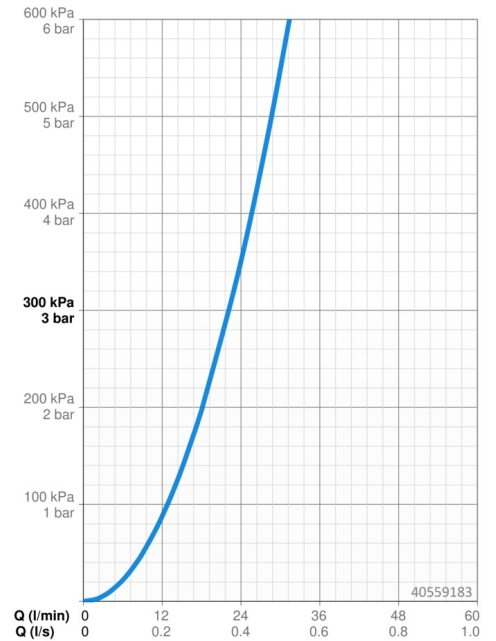

Technische gegevens

Doorstromingseigenschappen

Doorstroomhoeveelheid bij 3 bar **22.2 l/min**

Technische eigenschappen

Warmwatertoevoer **max. +80°C**
Werkdruk **0.5-10 bar**

Voorschriften

EN-norm **EN 817**

Toestemmingen en Verklaringen

Verklaring van overeenstemming **DoC**