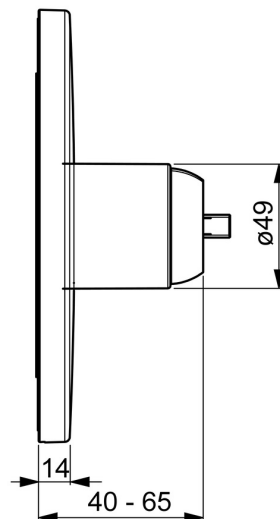

EAN: 4057304003721
static.hansa.com/40559183

- Řešení pro sprchy
- Jednopaková, Sada pro konečnou montáž
- Podomítková instalace
- Chrom
- Funkce pro nastavení maximální teploty a průtoku vody, Nastavitelný omezovač teploty vody (součástí dodávky, možnost dodatečné instalace)
- \varnothing 35 mm keramická kartuše pro ovládání teploty a průtoku vody
- Kulatá rozeta, Funkční jednotka připevňována šrouby
- Bez ovládací páky

Technické údaje

Vlastnosti průtoku

Průtokové množství při 3 bar **22.2 l/min**

Technické vlastnosti

Zdroj teplé vody **max. +80°C**
Pracovní tlak **0.5-10 bar**

Předpisy

Norma EN **EN 817**

Schválení a Prohlášení

Prohlášení o shodě **DoC**

Náhradní díly

SP40559183

	Název	Kód
01	Kryt příruby, d 170 mm	59914424
02	Růžice	59912511
03	O-kroužek, 41x3	59913215
04	Upevňovací část	59914422
05	Šroub, M4.5x80	59912890
06	Kartuše, 3.5 Classic	59913075
07	Temperature adjustment limiter	59912325
08	Šroub rukáv, M38x1	59912115
09	Funkční jednotka, 3.5	59914418
10	Adaptér	59914217
11	Připojovací šroubení, (2014-)	59913885
12	O-kroužek, d 14x2	59912982
N.I.	Nástavec-sada, 20 mm	59912754