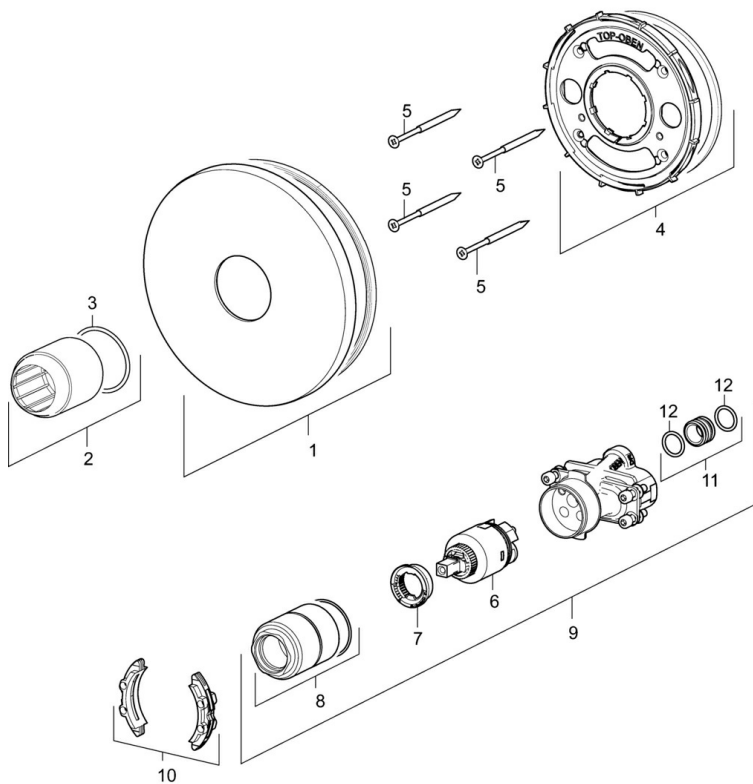

EAN: 4057304003721
static.hansa.com/40559183

- Řešení pro sprchy
- Jednopaková, Sada pro konečnou montáž
- Podomítková instalace
- Chrom
- Funkce pro nastavení maximální teploty a průtoku vody, Nastavitelný omezovač teploty vody (součástí dodávky, možnost dodatečné instalace)
- \varnothing 35 mm keramická kartuše pro ovládání teploty a průtoku vody
- Kulatá rozeta, Funkční jednotka připevňována šrouby
- Bez ovládací páky

Prohlášení o shodě **DoC**

Náhradní díly

SP40559183

	Název	Kód
01	Kryt příruby, d 170 mm	59914424
02	Růžice	59912511
03	O-kroužek, 41x3	59913215
04	Upevňovací část	59914422
05	Šroub, M4.5x80	59912890
06	Kartuše, 3.5 Classic	59913075
07	Temperature adjustment limiter	59912325
08	Šroub rukáv, M38x1	59912115
09	Funkční jednotka, 3.5	59914418
10	Adaptér	59914217
11	Připojovací šroubení, (2014-)	59913885
12	O-kroužek, d 14x2	59912982
N.I.	Nástavec-sada, 20 mm	59912754