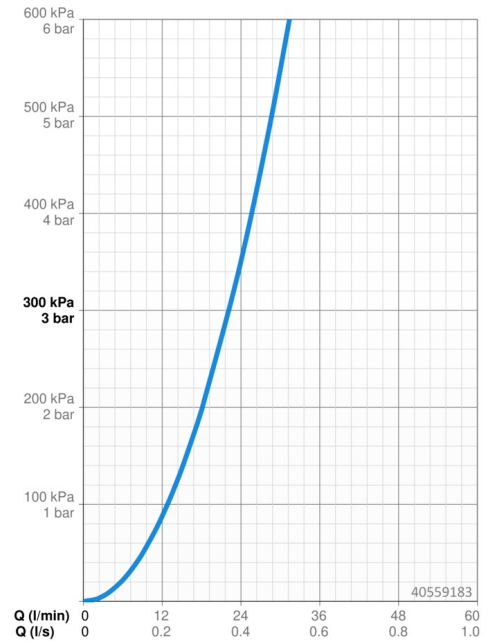

Technické údaje

Vlastnosti průtoku

Průtokové množství při 3 bar **22.2 l/min**

Technické vlastnosti

Zdroj teplé vody **max. +80°C**
Pracovní tlak **0.5-10 bar**

Předpisy

Norma EN **EN 817**

Schválení a Prohlášení

Prohlášení o shodě **DoC**