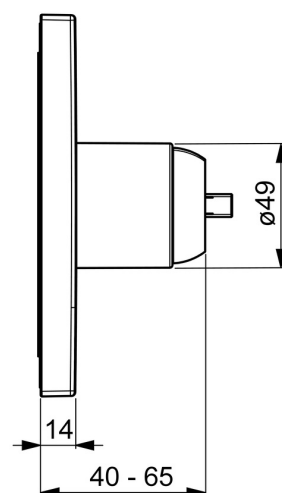

EAN: 4057304003714
static.hansa.com/40559173

- Riešenia pre sprchy
- Jednopáková, Sada pre konečnú montáž
- Podomietková inštalácia
- Chróm
- Funkcie pre nastavenie maximálnej teploty a prietoku vody, Nastaviteľný obmedzovač teploty vody (súčasť dodávky, možnosť dodatočnej inštalácie)
- \varnothing 35 mm keramická kartuša pre ovládanie teploty a prietoku vody
- Štvorcová rozeta, Funkčná jednotka pripevnená skrutkami
- Bez ovládacej páky

Technické údaje

Vlastnosti prietoku

Prietok pri tlaku 3 bar **22.2 l/min**

Technické vlastnosti

Dodávka teplej vody **max. +80°C**
 Pracovný tlak **0.5-10 bar**

Predpisy

Norma EN **EN 817**

Schválenia a Prehlásenia

Vyhlásenie o zhode **DoC**

Náhradné diely

SP40559173

Název	Kód
01 Kryt príruby, 150x150 mm	59914423
02 Ružice	59912511
03 O-kružok, 41x3	59913215
04 Fixing part	59914422
05 Skrutka, M4.5x80	59912890
06 Kartuš, 3.5 Classic	59913075
07 Temperature adjustment limiter	59912325
08 Skrutka rukáv, M38x1	59912115
09 Funkčná jednotka, 3.5	59914418
10 Adaptér	59914217
11 Pripojovacie šróbenie, (2014-)	59913885
12 O-kružok, d 14x2	59912982
N.I. Nadstavný segment, 20 mm	59912754