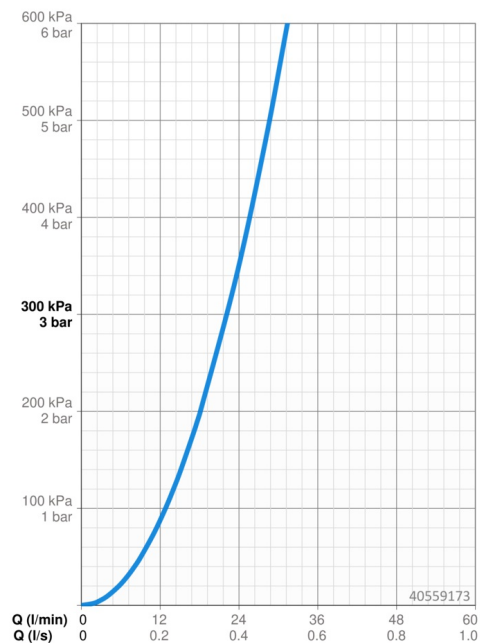

Technické údaje

Vlastnosti prietoku

Prietok pri tlaku 3 bar **22.2 l/min**

Technické vlastnosti

Dodávka teplej vody **max. +80°C**
Pracovný tlak **0.5-10 bar**

Predpisy

Norma EN **EN 817**

Schválenia a Prehlásenia

Vyhlásenie o zhode **DoC**