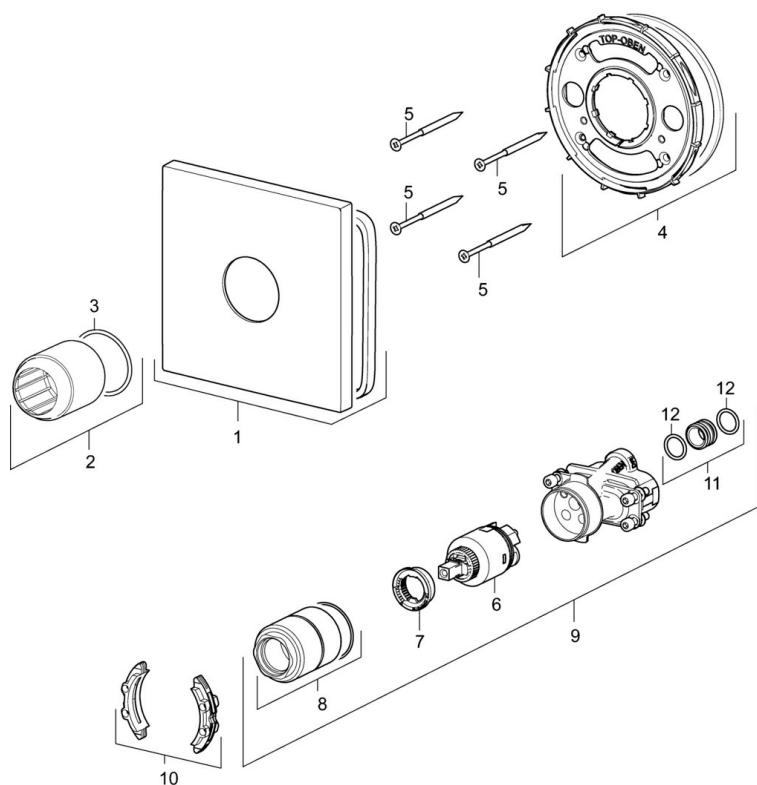

EAN: 4057304003714
static.hansa.com/40559173

- Riešenia pre sprchy
- Jednopáková, Sada pre konečnú montáž
- Podomietková inštalácia
- Chróm
- Funkcie pre nastavenie maximálnej teploty a prietoku vody, Nastaviteľný obmedzovač teploty vody (súčasť dodávky, možnosť dodatočnej inštalácie)
- \varnothing 35 mm keramická kartuša pre ovládanie teploty a prietoku vody
- Štvorcová rozeta, Funkčná jednotka pripevnená skrutkami
- Bez ovládacej páky

Vyhlásenie o zhode **DoC**

Náhradné diely

SP40559173

Název	Kód
01 Kryt príruby, 150x150 mm	59914423
02 Ružice	59912511
03 O-kružok, 41x3	59913215
04 Fixing part	59914422
05 Skrutka, M4.5x80	59912890
06 Kartuš, 3.5 Classic	59913075
07 Temperature adjustment limiter	59912325
08 Skrutka rukáv, M38x1	59912115
09 Funkčná jednotka, 3.5	59914418
10 Adaptér	59914217
11 Pripojovacie šróbenie, (2014-)	59913885
12 O-kružok, d 14x2	59912982
N.I. Nadstavný segment, 20 mm	59912754