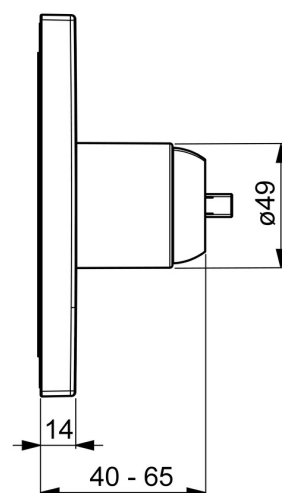

EAN: 4057304003714
static.hansa.com/40559173

- Řešení pro sprchy
- Jednopáková, Sada pro konečnou montáž
- Podomítková instalace
- Chrom
- Funkce pro nastavení maximální teploty a průtoku vody, Nastavitelný omezovač teploty vody (součástí dodávky, možnost dodatečné instalace)
- \varnothing 35 mm keramická kartuše pro ovládání teploty a průtoku vody
- Čtvercová rozeta, Funkční jednotka připevněná šrouby
- Bez ovládací páky

Technické údaje

Vlastnosti průtoku

Průtokové množství při 3 bar **22.2 l/min**

Technické vlastnosti

Zdroj teplé vody **max. +80°C**
Pracovní tlak **0.5-10 bar**

Předpisy

Norma EN **EN 817**

Schválení a Prohlášení

Prohlášení o shodě **DoC**

Náhradní díly

SP40559173

Název	Kód
01 Kryt příruby, 150x150 mm	59914423
02 Růžice	59912511
03 O-kroužek, 41x3	59913215
04 Upevňovací část	59914422
05 Šroub, M4.5x80	59912890
06 Kartuše, 3.5 Classic	59913075
07 Temperature adjustment limiter	59912325
08 Šroub rukáv, M38x1	59912115
09 Funkční jednotka, 3.5	59914418
10 Adaptér	59914217
11 Připojovací šroubení, (2014-)	59913885
12 O-kroužek, d 14x2	59912982
N.I. Nástavec-sada, 20 mm	59912754