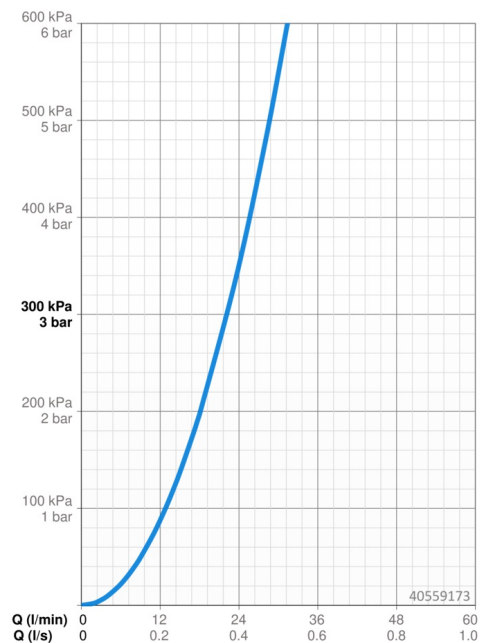

Technické údaje

Vlastnosti průtoku

Průtokové množství při 3 bar **22.2 l/min**

Technické vlastnosti

Zdroj teplé vody **max. +80°C**
Pracovní tlak **0.5-10 bar**

Předpisy

Norma EN **EN 817**

Schválení a Prohlášení

Prohlášení o shodě **DoC**