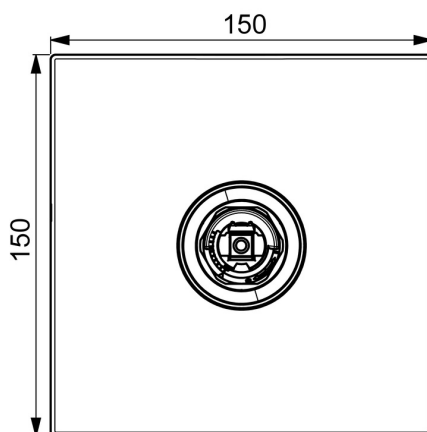

EAN: 4057304003714
static.hansa.com/40559173

- Řešení pro sprchy
- Jednopáková, Sada pro konečnou montáž
- Podomítková instalace
- Chrom
- Funkce pro nastavení maximální teploty a průtoku vody, Nastavitelný omezovač teploty vody (součástí dodávky, možnost dodatečné instalace)
- \varnothing 35 mm keramická kartuše pro ovládání teploty a průtoku vody
- Čtvercová rozeta, Funkční jednotka připevněná šrouby
- Bez ovládací páky

Prohlášení o shodě **DoC**

Náhradní díly

SP40559173

Název	Kód
01 Kryt příruby, 150x150 mm	59914423
02 Růžice	59912511
03 O-kroužek, 41x3	59913215
04 Upevňovací část	59914422
05 Šroub, M4.5x80	59912890
06 Kartuše, 3.5 Classic	59913075
07 Temperature adjustment limiter	59912325
08 Šroub rukáv, M38x1	59912115
09 Funkční jednotka, 3.5	59914418
10 Adaptér	59914217
11 Připojovací šroubení, (2014-)	59913885
12 O-kroužek, d 14x2	59912982
N.I. Nástavec-sada, 20 mm	59912754