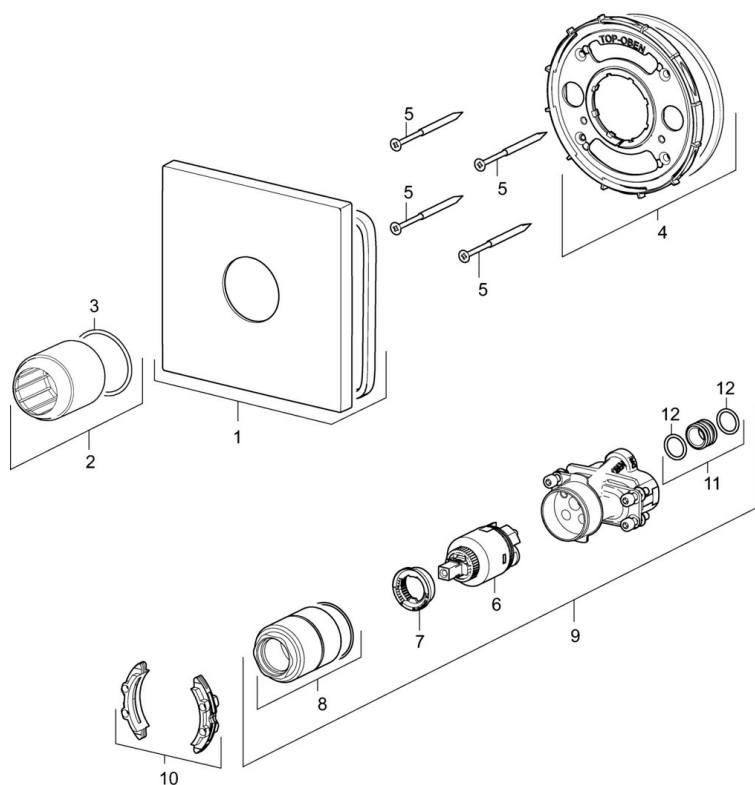

EAN: 4057304003714
static.hansa.com/40559173

- Řešení pro sprchy
- Jednopáková, Sada pro konečnou montáž
- Podomítková instalace
- Chrom
- Funkce pro nastavení maximální teploty a průtoku vody, Nastavitelný omezovač teploty vody (součástí dodávky, možnost dodatečné instalace)
- \varnothing 35 mm keramická kartuše pro ovládání teploty a průtoku vody
- Čtvercová rozeta, Funkční jednotka připevněná šrouby
- Bez ovládací páky

Prohlášení o shodě **DoC**

Náhradní díly

SP40559173

Název	Kód
01 Kryt příruby, 150x150 mm	59914423
02 Růžice	59912511
03 O-kroužek, 41x3	59913215
04 Upevňovací část	59914422
05 Šroub, M4.5x80	59912890
06 Kartuše, 3.5 Classic	59913075
07 Temperature adjustment limiter	59912325
08 Šroub rukáv, M38x1	59912115
09 Funkční jednotka, 3.5	59914418
10 Adaptér	59914217
11 Připojovací šroubení, (2014-)	59913885
12 O-kroužek, d 14x2	59912982
N.I. Nástavec-sada, 20 mm	59912754