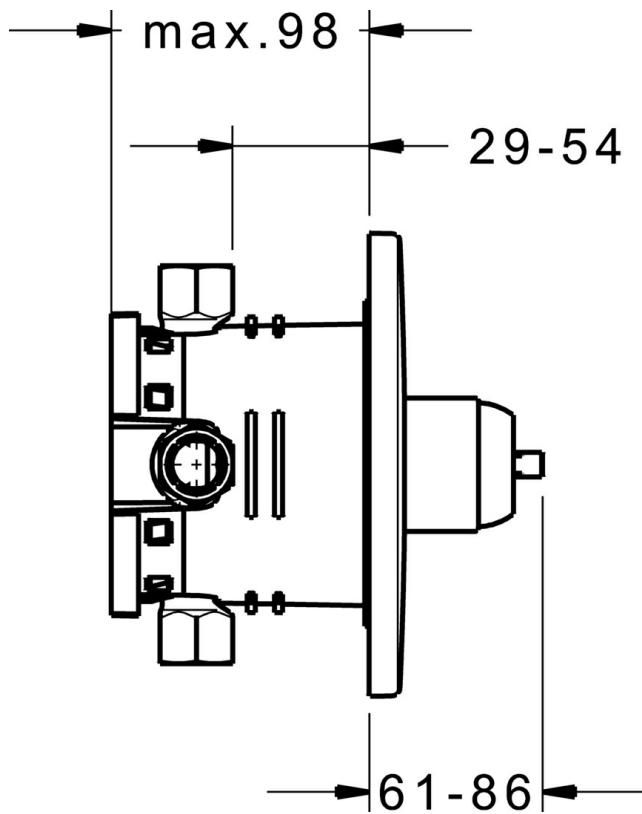

EAN: 4057304000850  
[static.hansa.com/40559083](http://static.hansa.com/40559083)

- Riešenia pre sprchy
- Jednopáková, Sada pre konečnú montáž
- Podomietková inštalácia
- Chróm
- Jedna ovládacia páka / rukoväť, Páka so symbolom teplej a studenej vody
- Gulatá rozeta

### SP40559073

---

	<b>Názov</b>	<b>Kód</b>
01	Krycí diel, d 170 mm, (2011-)	59913404
01	Krycí diel, 150x150 mm Ukončené	59914003
02	Ružice	59912511
03	O-krúžok, 41x3	59913215
04	Podložka Ukončené	59913047
05	Skrutka, M4.5x80	59912890
06	Kartuš, 3.5 Classic	59913075
07	Temperature adjustment limiter	59912325
08	Skrutka rukáv, M38x1	59912115
09	Funkčná jednotka, 3.5, (2011-) Ukončené	59913376
10	Blind nut	59912984
11	Pripojovacie šróbenie, (2014-)	59913885
12	O-krúžok, d 14x2	59912982