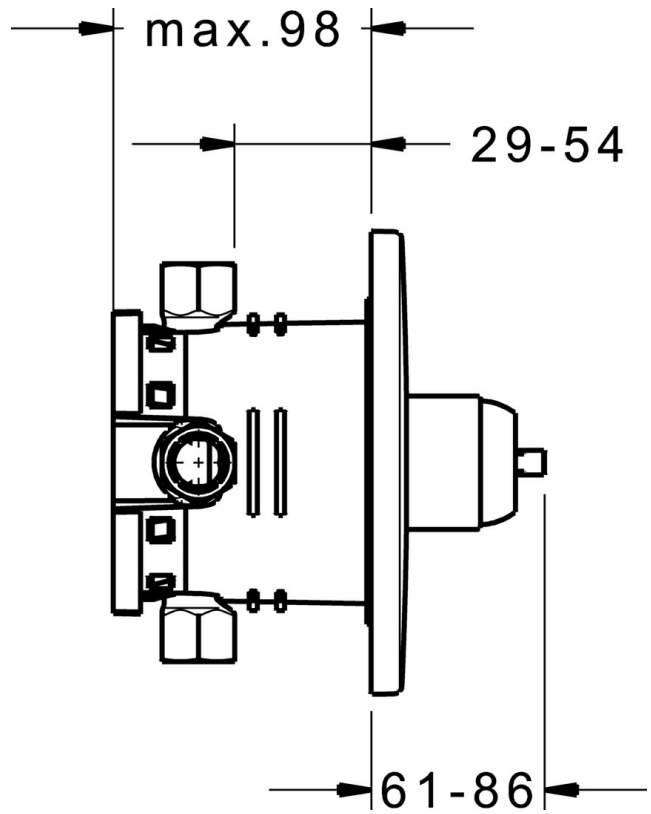

EAN: 4057304000850  
[static.hansa.com/40559083](https://static.hansa.com/40559083)

- Douche oplossingen
- Eengreeps, Afbouwset
- Wandmontage voor inbouwunit
- Chroom
- Eengreeps bediend, Hendel met warm-koud-aanduiding
- Ronde rozet

### Technische eigenschappen

Warmwatertoevoer	max. +80°C
Werkdruk	0.5-10 bar

### SP40559073

---

	<b>Naam</b>	<b>Code</b>
01	Afdekplaat, d 170 mm, (2011-) Chroom	59913404
01	Afdekplaat, 150x150 mm Chroom Stopgezet	59914003
02	Rosassen Chroom	59912511
03	O-ring, 41x3	59913215
04	Verstevigingsplaat Chroom Stopgezet	59913047
05	Schroef, M4.5x80	59912890
06	Binnenwerk, 3.5 Classic	59913075
07	Temperature adjustment limiter	59912325
08	Schroef de mouw, M38x1	59912115
09	Functional unit, 3.5, (2011-) Stopgezet	59913376
10	Blind nut	59912984
11	Aansluitnippel, (2014-)	59913885
12	O-ring, d 14x2	59912982