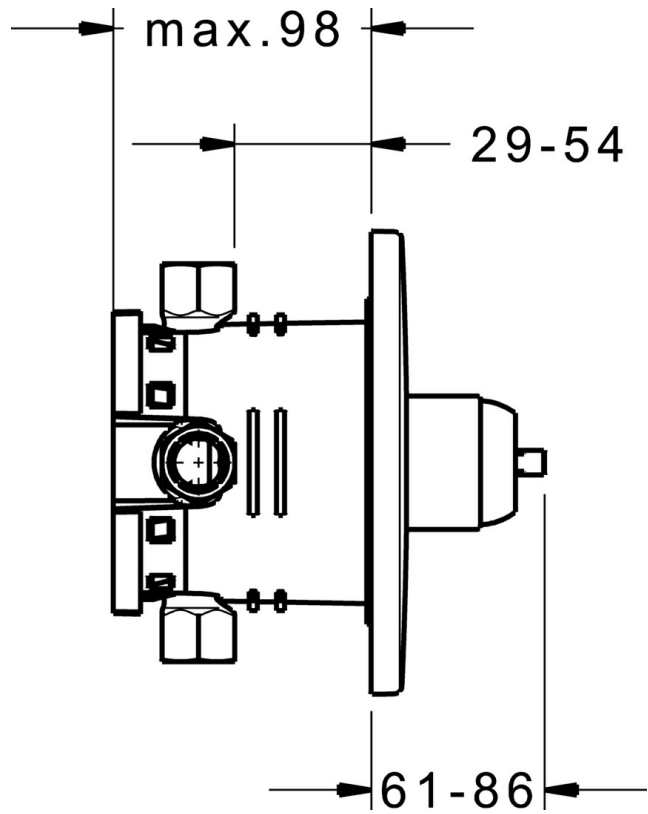

EAN: 4057304000850  
[static.hansa.com/40559083](https://static.hansa.com/40559083)

- Dusche
- Einhebelmischer, Fertigmontageset
- Wandmontage für Unterputz-Einbaukörper
- Chrom
- Einhandbedienhebel/Griff, Hebel mit W+K-Kennzeichnung
- Rosette rund

### Technische Eigenschaften

Warmwasserversorgung	<b>max. +80°C</b>
Arbeitsdruck	<b>0.5-10 bar</b>

### SP40559073

---

	<b>Name</b>	<b>Art.-Nr.</b>
01	Deckplatte, d 170 mm, (2011-)	59913404
01	Abdeckplatte, 150x150 mm Ausgelaufen	59914003
02	Abdeckhülse	59912511
03	O-Ring, 41x3	59913215
04	PVC-Befestigungsplatte Ausgelaufen	59913047
05	Schraube, M4.5x80	59912890
06	Kartusche, 3.5 Classic	59913075
07	Temperatur-Anschlagring	59912325
08	Schraubhülse, M38x1	59912115
09	Funktionseinheit, 3.5, (2011-) Ausgelaufen	59913376
10	Überwurfmutter	59912984
11	Anschlussnippel, (2014-)	59913885
12	O-Ring, d 14x2	59912982