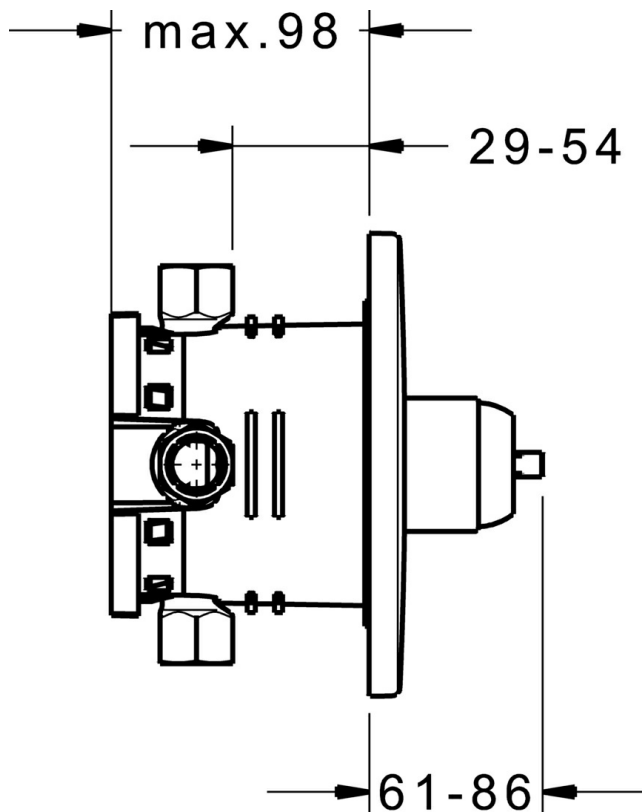

EAN: 4057304000850
static.hansa.com/40559083

- Řešení pro sprchy
- Jednopáková, Sada pro konečnou montáž
- Podomítková instalace
- Chrom
- Jedna ovládací páka / rukojeť, Páka se symboly teplé a studené vody
- Kulatá rozeta

Technické údaje

Technické vlastnosti

Zdroj teplé vody	max. +80°C
Pracovní tlak	0.5-10 bar

Předpisy

Norma EN	EN 817
----------	--------

Náhradní díly

SP40559073

	Název	Kód
01	Krycí díl, d 170 mm, (2011-)	59913404
01	Krycí díl, 150x150 mm Ukončeno	59914003
02	Růžice	59912511
03	O-kroužek, 41x3	59913215
04	Upevňovací destička Ukončeno	59913047
05	Šroub, M4,5x80	59912890
06	Kartuše, 3.5 Classic	59913075
07	Temperature adjustment limiter	59912325
08	Šroub rukáv, M38x1	59912115
09	Funkční jednotka, 3.5, (2011-) Ukončeno	59913376
10	Blind nut	59912984
11	Připojovací šroubení, (2014-)	59913885
12	O-kroužek, d 14x2	59912982