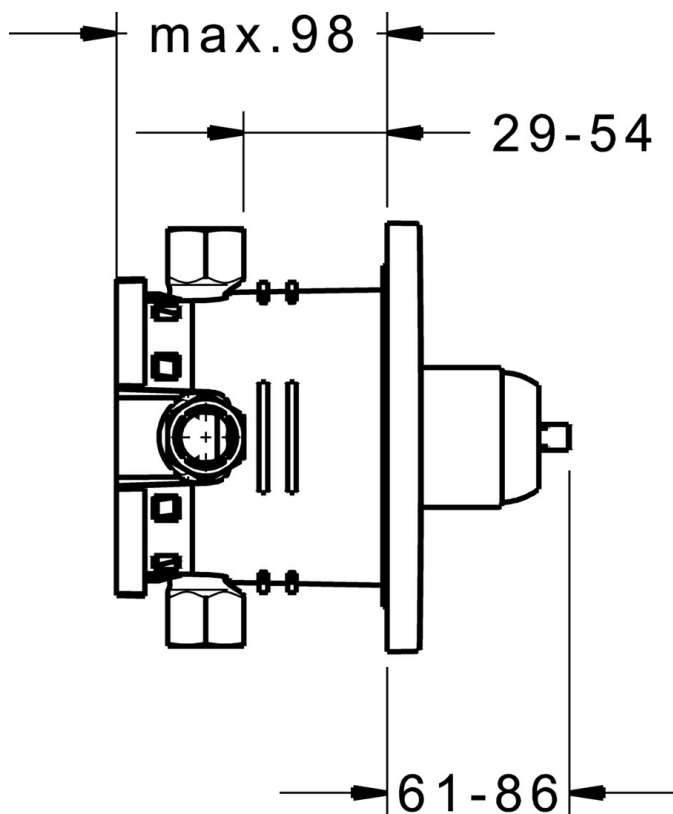

EAN: 4057304000843  
[static.hansa.com/40559073](http://static.hansa.com/40559073)

- Riešenia pre sprchy
- Jednopáková, Sada pre konečnú montáž
- Podomietková inštalácia
- Chróm
- Jedna ovládací páka / rukoväť, Páka so symbolom teplej a studenej vody
- Štvorcová rozeta

### SP40559073

---

	<b>Názov</b>	<b>Kód</b>
01	Krycí diel, d 170 mm, (2011-)	59913404
01	Krycí diel, 150x150 mm Ukončené	59914003
02	Ružice	59912511
03	O-krúžok, 41x3	59913215
04	Podložka Ukončené	59913047
05	Skrutka, M4.5x80	59912890
06	Kartuš, 3.5 Classic	59913075
07	Temperature adjustment limiter	59912325
08	Skrutka rukáv, M38x1	59912115
09	Funkčná jednotka, 3.5, (2011-) Ukončené	59913376
10	Blind nut	59912984
11	Pripojovacie šróbenie, (2014-)	59913885
12	O-krúžok, d 14x2	59912982