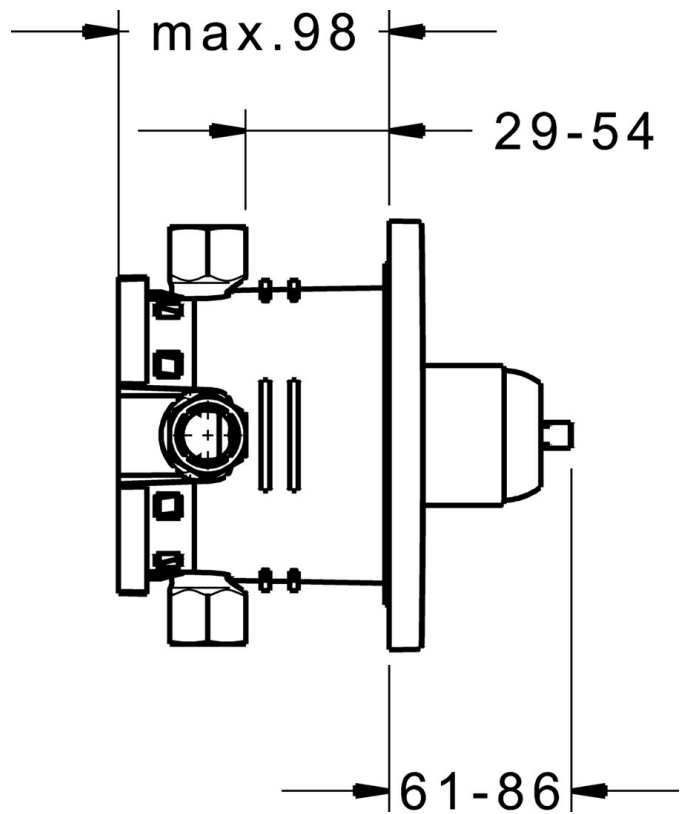

EAN: 4057304000843  
[static.hansa.com/40559073](https://static.hansa.com/40559073)

- Douche oplossingen
- Eengreeps, Afbouwset
- Wandmontage voor inbouwunit
- Chroom
- Eengreeps bediend, Hendel met warm-koud-aanduiding
- Vierkante rozet

### Technische eigenschappen

Warmwatertoevoer	<b>max. +80°C</b>
Werkdruk	<b>0.5-10 bar</b>

### SP40559073

---

	<b>Naam</b>	<b>Code</b>
01	Afdekplaat, d 170 mm, (2011-) Chroom	59913404
01	Afdekplaat, 150x150 mm Chroom Stopgezet	59914003
02	Rosassen Chroom	59912511
03	O-ring, 41x3	59913215
04	Verstevigingsplaat Chroom Stopgezet	59913047
05	Schroef, M4.5x80	59912890
06	Binnenwerk, 3.5 Classic	59913075
07	Temperature adjustment limiter	59912325
08	Schroef de mouw, M38x1	59912115
09	Functional unit, 3.5, (2011-) Stopgezet	59913376
10	Blind nut	59912984
11	Aansluitnippel, (2014-)	59913885
12	O-ring, d 14x2	59912982