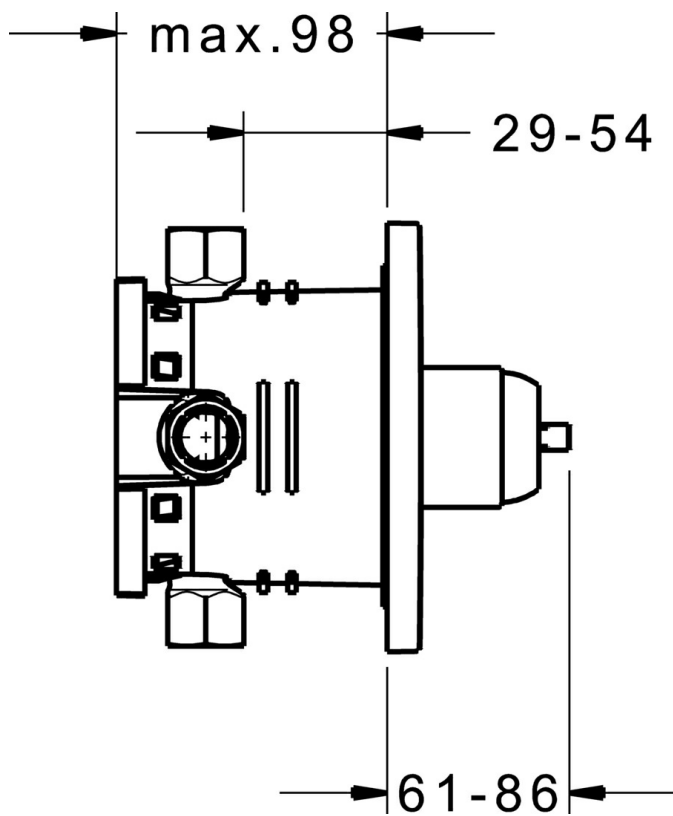

EAN: 4057304000843  
[static.hansa.com/40559073](http://static.hansa.com/40559073)

- Soluzioni doccia
- Cromo
- Monocomando, Set esterno
- Leva/Manopola monocomando, Leva con simbolo F+C
- Montaggio a parete con unità d'incasso
- Placca quadrata

### SP40559073

---

	<b>Nome</b>	<b>Codice</b>
01	Piastra, d 170 mm, (2011-) Cromo	59913404
01	Piastra, 150x150 mm Cromo Fuori produzione	59914003
02	Rosetta Cromo	59912511
03	O-ring, 41x3	59913215
04	Base per fissaggio Cromo Fuori produzione	59913047
05	Screw, M4,5x80	59912890
06	Cartuccia, 3.5 Classic	59913075
07	Temperature adjustment limiter	59912325
08	Manicotto filettato, M38x1	59912115
09	Unità funzionale, 3.5, (2011-) Fuori produzione	59913376
10	Blind nut	59912984
11	Nipplo di collegamento, (2014-)	59913885
12	O-ring, d 14x2	59912982