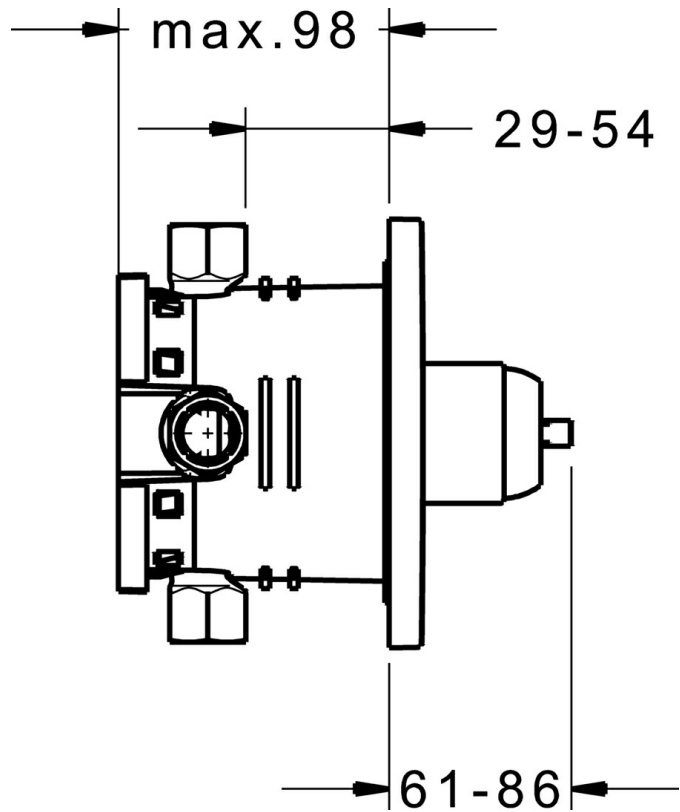

EAN: 4057304000843
static.hansa.com/40559073

- Dusche
- Einhebelmischer, Fertigmontageset
- Wandmontage für Unterputz-Einbaukörper
- Chrom
- Einhandbedienhebel/Griff, Hebel mit W+K-Kennzeichnung
- Rosette eckig

Technische Daten

Technische Eigenschaften

Warmwasserversorgung	max. +80°C
Arbeitsdruck	0.5-10 bar

Vorschriften

EN Standard	EN 817
-------------	---------------

SP40559073

	Name	Art.-Nr.
01	Deckplatte, d 170 mm, (2011-)	59913404
01	Abdeckplatte, 150x150 mm Ausgelaufen	59914003
02	Abdeckhülse	59912511
03	O-Ring, 41x3	59913215
04	PVC-Befestigungsplatte Ausgelaufen	59913047
05	Schraube, M4.5x80	59912890
06	Kartusche, 3.5 Classic	59913075
07	Temperatur-Anschlagring	59912325
08	Schraubhülse, M38x1	59912115
09	Funktionseinheit, 3.5, (2011-) Ausgelaufen	59913376
10	Überwurfmutter	59912984
11	Anschlussnippel, (2014-)	59913885
12	O-Ring, d 14x2	59912982