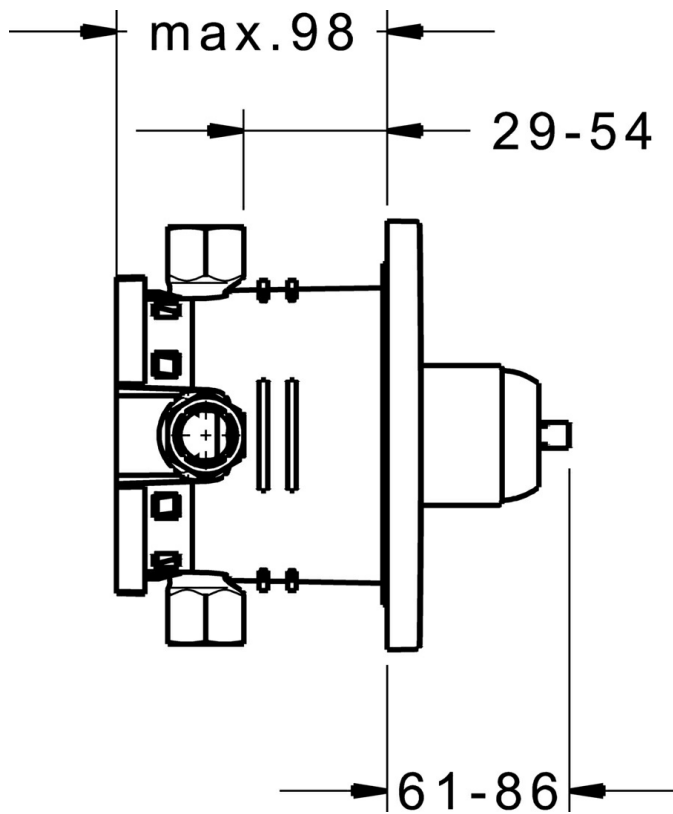

EAN: 4057304000843
static.hansa.com/40559073

- Řešení pro sprchy
- Jednopáková, Sada pro konečnou montáž
- Podomítková instalace
- Chrom
- Jedna ovládací páka / rukojeť, Páka se symboly teplé a studené vody
- Čtvercová rozeta

Technické údaje

Technické vlastnosti

Zdroj teplé vody	max. +80°C
Pracovní tlak	0.5-10 bar

Předpisy

Norma EN	EN 817
----------	--------

Náhradní díly

SP40559073

	Název	Kód
01	Krycí díl, d 170 mm, (2011-)	59913404
01	Krycí díl, 150x150 mm Ukončeno	59914003
02	Růžice	59912511
03	O-kroužek, 41x3	59913215
04	Upevňovací destička Ukončeno	59913047
05	Šroub, M4,5x80	59912890
06	Kartuše, 3.5 Classic	59913075
07	Temperature adjustment limiter	59912325
08	Šroub rukáv, M38x1	59912115
09	Funkční jednotka, 3.5, (2011-) Ukončeno	59913376
10	Blind nut	59912984
11	Připojovací šroubení, (2014-)	59913885
12	O-kroužek, d 14x2	59912982