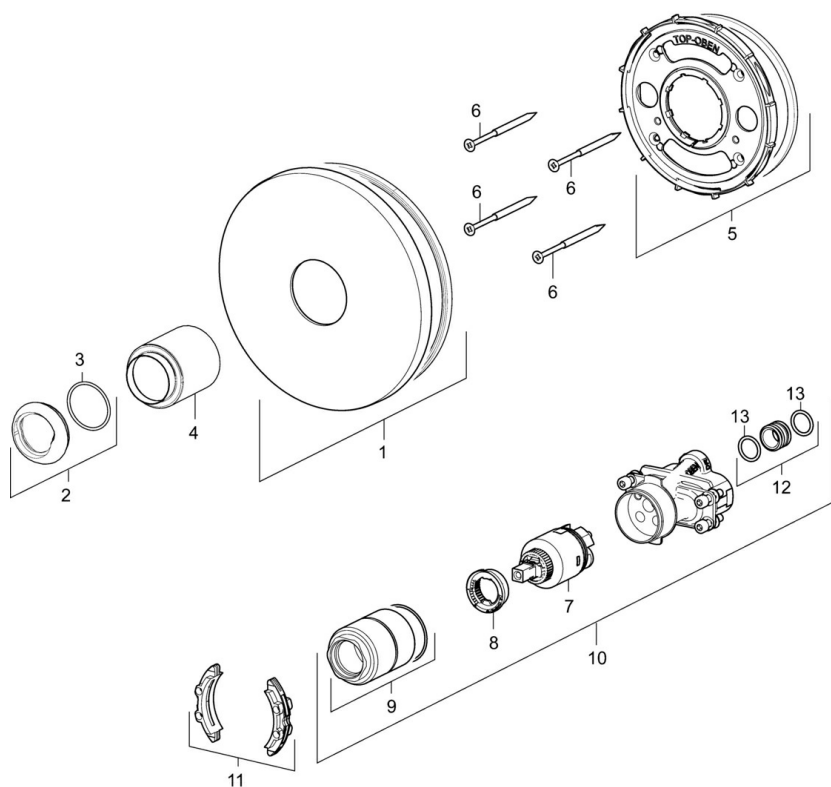

EAN: 4057304003707
static.hansa.com/40549183

- Riešenia pre sprchy
- Jednopaková, Sada pre konečnú montáž
- Podomietková inštalácia
- Chróm
- Funkcie pre nastavenie maximálnej teploty a prietoku vody, Nastaviteľný obmedzovač teploty vody (súčasť dodávky, možnosť dodatočnej inštalácie)
- \varnothing 35 mm keramická kartuša pre ovládanie teploty a prietoku vody
- Gulatá rozeta, Funkčná jednotka pripevnená skrutkami
- Bez ovládacej páky

Vyhlásenie o zhode **DoC**

Náhradné diely

SP40549183

Název	Kód
01 Kryt príruby, d 170 mm Ukončené	59914421
02 Krytka	59913364
03 O-krúžok, d 38x2	59913212
04 Ružiče	59913375
05 Fixing part Ukončené	59914420
06 Skrutka, M4.5x80	59912890
07 Kartuš, 3.5 Classic	59913075
08 Temperature adjustment limiter	59912325
09 Skrutka rukáv, M38x1	59912115
10 Funkčná jednotka, 3.5	59914418
11 Adaptér	59914217
12 Pripojovacie šróbenie, (2014-)	59913885
13 O-krúžok, d 14x2	59912982
N.I. Klobúk, krytka	59913332
N.I. Ovládacia rukoväť, L=50, M5 IG	59913335
N.I. Nadstavňový segment, 20 mm	59912754