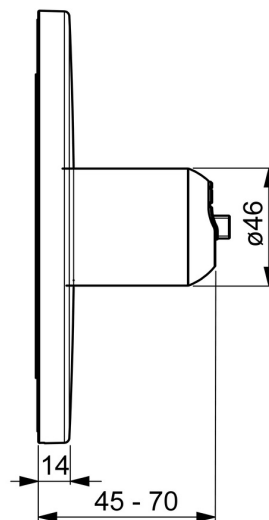

EAN: 4057304003707
static.hansa.com/40549183

- Riešenia pre sprchy
- Jednopaková, Sada pre konečnú montáž
- Podomietková inštalácia
- Chróm
- Funkcie pre nastavenie maximálnej teploty a prietoku vody, Nastaviteľný obmedzovač teploty vody (súčasť dodávky, možnosť dodatočnej inštalácie)
- \varnothing 35 mm keramická kartuša pre ovládanie teploty a prietoku vody
- Gulatá rozeta, Funkčná jednotka pripevnená skrutkami
- Bez ovládacej páky

Technické údaje

Vlastnosti prietoku

Prietok pri tlaku 3 bar **22.2 l/min**

Technické vlastnosti

Dodávka teplej vody **max. +80°C**
 Pracovný tlak **0.5-10 bar**

Predpisy

Norma EN **EN 817**

Schválenia a Prehlásenia

Vyhlásenie o zhode **DoC**

Náhradné diely

SP40549183

Název	Kód
01 Kryt príruby, d 170 mm Ukončené	59914421
02 Krytka	59913364
03 O-krúžok, d 38x2	59913212
04 Ružiče	59913375
05 Fixing part Ukončené	59914420
06 Skrutka, M4.5x80	59912890
07 Kartuš, 3.5 Classic	59913075
08 Temperature adjustment limiter	59912325
09 Skrutka rukáv, M38x1	59912115
10 Funkčná jednotka, 3.5	59914418
11 Adaptér	59914217
12 Pripojovacie šróbenie, (2014-)	59913885
13 O-krúžok, d 14x2	59912982
N.I. Klobúk, krytka	59913332
N.I. Ovládacia rukoväť, L=50, M5 IG	59913335
N.I. Nadstavňový segment, 20 mm	59912754