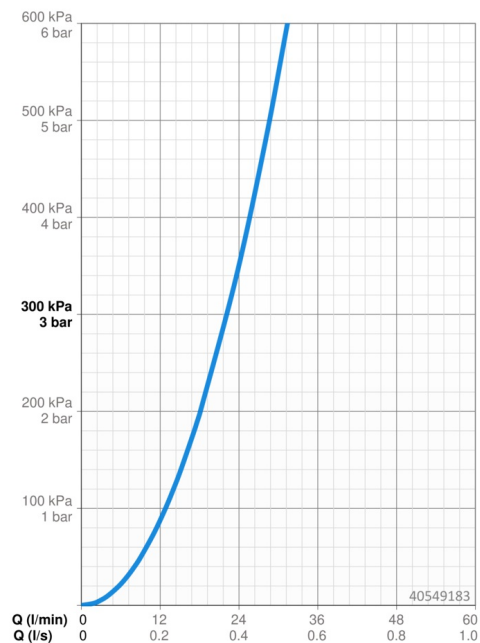

Technické údaje

Vlastnosti prietoku

Prietok pri tlaku 3 bar **22.2 l/min**

Technické vlastnosti

Dodávka teplej vody **max. +80°C**
Pracovný tlak **0.5-10 bar**

Predpisy

Norma EN **EN 817**

Schválenia a Prehlásenia

Vyhlásenie o zhode **DoC**