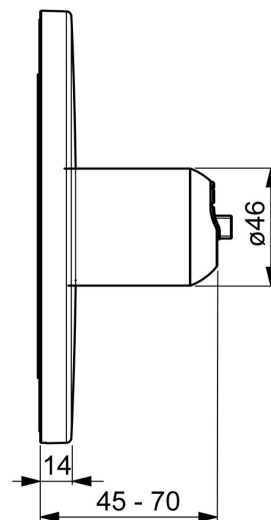

EAN: 4057304003707
static.hansa.com/40549183

- Řešení pro sprchy
- Jednopáková, Sada pro konečnou montáž
- Podomítková instalace
- Chrom
- Funkce pro nastavení maximální teploty a průtoku vody, Nastavitelný omezovač teploty vody (součástí dodávky, možnost dodatečné instalace)
- \varnothing 35 mm keramická kartuše pro ovládání teploty a průtoku vody
- Kulatá rozeta, Funkční jednotka připevňována šrouby
- Bez ovládací páky

Technické údaje

Vlastnosti průtoku

Průtokové množství při 3 bar **22.2 l/min**

Technické vlastnosti

Zdroj teplé vody **max. +80°C**
 Pracovní tlak **0.5-10 bar**

Předpisy

Norma EN **EN 817**

Schválení a Prohlášení

Prohlášení o shodě **DoC**

Náhradní díly

SP40549183

Název	Kód
01 Kryt příruby, d 170 mm Ukončeno	59914421
02 Krytka	59913364
03 O-kroužek, d 38x2	59913212
04 Růžice	59913375
05 Upevňovací část Ukončeno	59914420
06 Šroub, M4,5x80	59912890
07 Kartuše, 3.5 Classic	59913075
08 Temperature adjustment limiter	59912325
09 Šroub rukáv, M38x1	59912115
10 Funkční jednotka, 3.5	59914418
11 Adaptér	59914217
12 Připojovací šroubení, (2014-)	59913885
13 O-kroužek, d 14x2	59912982
N.I. Víko	59913332
N.I. Páka, L=50, M5 IG	59913335
N.I. Nástavec-sada, 20 mm	59912754