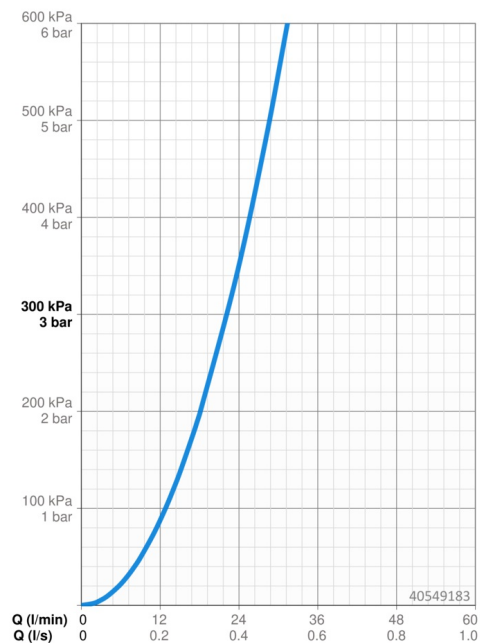

Technické údaje

Vlastnosti průtoku

Průtokové množství při 3 bar **22.2 l/min**

Technické vlastnosti

Zdroj teplé vody **max. +80°C**
Pracovní tlak **0.5-10 bar**

Předpisy

Norma EN **EN 817**

Schválení a Prohlášení

Prohlášení o shodě **DoC**