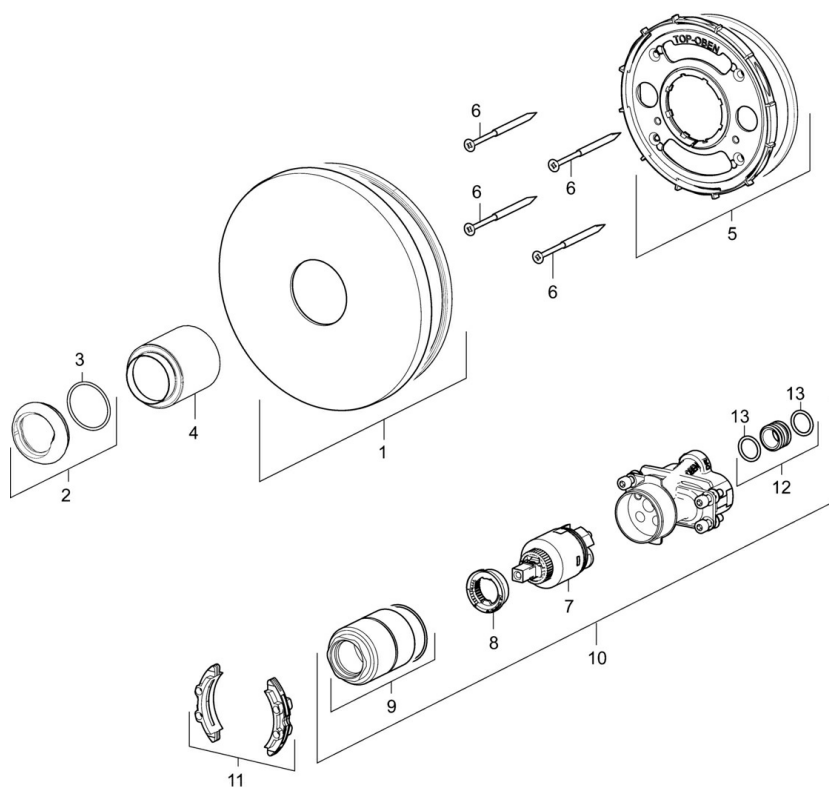

EAN: 4057304003707
static.hansa.com/40549183

- Řešení pro sprchy
- Jednopáková, Sada pro konečnou montáž
- Podomítková instalace
- Chrom
- Funkce pro nastavení maximální teploty a průtoku vody, Nastavitelný omezovač teploty vody (součástí dodávky, možnost dodatečné instalace)
- \varnothing 35 mm keramická kartuše pro ovládání teploty a průtoku vody
- Kulatá rozeta, Funkční jednotka připevňována šrouby
- Bez ovládací páky

Prohlášení o shodě **DoC**

Náhradní díly

SP40549183

Název	Kód
01 Kryt příruby, d 170 mm Ukončeno	59914421
02 Krytka	59913364
03 O-kroužek, d 38x2	59913212
04 Růžice	59913375
05 Upevňovací část Ukončeno	59914420
06 Šroub, M4,5x80	59912890
07 Kartuše, 3.5 Classic	59913075
08 Temperature adjustment limiter	59912325
09 Šroub rukáv, M38x1	59912115
10 Funkční jednotka, 3.5	59914418
11 Adaptér	59914217
12 Připojovací šroubení, (2014-)	59913885
13 O-kroužek, d 14x2	59912982
N.I. Víko	59913332
N.I. Páka, L=50, M5 IG	59913335
N.I. Nástavec-sada, 20 mm	59912754