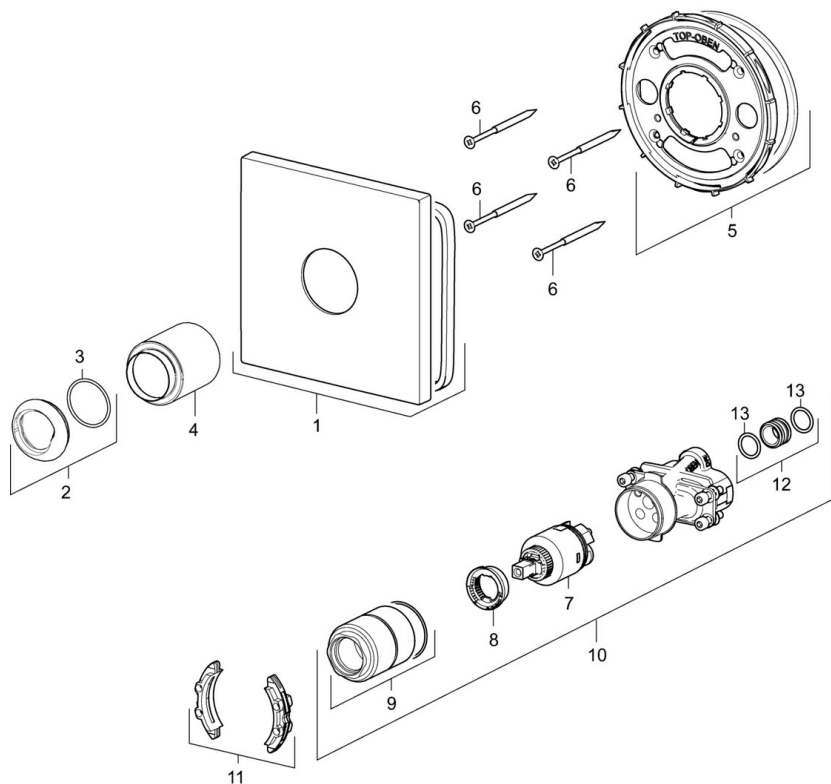

EAN: 4057304003691
static.hansa.com/40549173

- Riešenia pre sprchy
- Jednopáková, Sada pre konečnú montáž
- Podomietková inštalácia
- Chróm
- Funkcie pre nastavenie maximálnej teploty a prietoku vody, Nastaviteľný obmedzovač teploty vody (súčasť dodávky, možnosť dodatočnej inštalácie)
- \varnothing 35 mm keramická kartuša pre ovládanie teploty a prietoku vody
- Štvorcová rozeta, Funkčná jednotka pripevnená skrutkami
- Bez ovládacej páky

Vyhlásenie o zhode **DoC**

Náhradné diely

SP40549173

Název	Kód
01 Kryt príruby, 150x150 mm Ukončené	59914419
02 Krytka	59913364
03 O-krúžok, d 38x2	59913212
04 Ružiče	59913375
05 Fixing part Ukončené	59914420
06 Skrutka, M4.5x80	59912890
07 Kartuš, 3.5 Classic	59913075
08 Temperature adjustment limiter	59912325
09 Skrutka rukáv, M38x1	59912115
10 Funkčná jednotka, 3.5	59914418
11 Adaptér	59914217
12 Pripojovacie šróbenie, (2014-)	59913885
13 O-krúžok, d 14x2	59912982
N.I. Klobúk, krytka	59913332
N.I. Ovládacia rukoväť, L=50, M5 IG	59913335
N.I. Nadstavňový segment, 20 mm	59912754