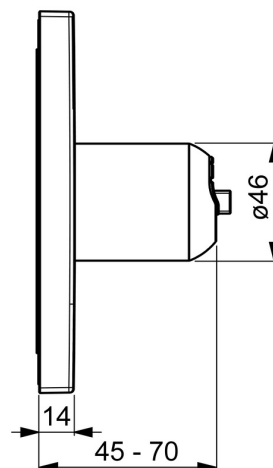

EAN: 4057304003691
static.hansa.com/40549173

- Riešenia pre sprchy
- Jednopáková, Sada pre konečnú montáž
- Podomietková inštalácia
- Chróm
- Funkcie pre nastavenie maximálnej teploty a prietoku vody, Nastaviteľný obmedzovač teploty vody (súčasť dodávky, možnosť dodatočnej inštalácie)
- \varnothing 35 mm keramická kartuša pre ovládanie teploty a prietoku vody
- Štvorcová rozeta, Funkčná jednotka pripevnená skrutkami
- Bez ovládacej páky

Technické údaje

Vlastnosti prietoku

Prietok pri tlaku 3 bar **22.2 l/min**

Technické vlastnosti

Dodávka teplej vody **max. +80°C**
 Pracovný tlak **0.5-10 bar**

Predpisy

Norma EN **EN 817**

Schválenia a Prehlásenia

Vyhlásenie o zhode **DoC**

Náhradné diely

SP40549173

Název	Kód
01 Kryt príruby, 150x150 mm Ukončené	59914419
02 Krytka	59913364
03 O-krúžok, d 38x2	59913212
04 Ružiče	59913375
05 Fixing part Ukončené	59914420
06 Skrutka, M4.5x80	59912890
07 Kartuš, 3.5 Classic	59913075
08 Temperature adjustment limiter	59912325
09 Skrutka rukáv, M38x1	59912115
10 Funkčná jednotka, 3.5	59914418
11 Adaptér	59914217
12 Pripojovacie šróbenie, (2014-)	59913885
13 O-krúžok, d 14x2	59912982
N.I. Klobúk, krytka	59913332
N.I. Ovládacia rukoväť, L=50, M5 IG	59913335
N.I. Nadstavňový segment, 20 mm	59912754