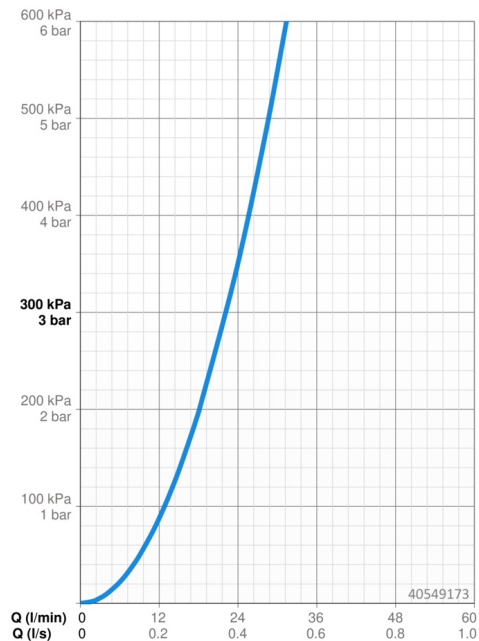

Technické údaje

Vlastnosti prietoku

Prietok pri tlaku 3 bar **22.2 l/min**

Technické vlastnosti

Dodávka teplej vody **max. +80°C**
Pracovný tlak **0.5-10 bar**

Predpisy

Norma EN **EN 817**

Schválenia a Prehlásenia

Vyhlásenie o zhode **DoC**