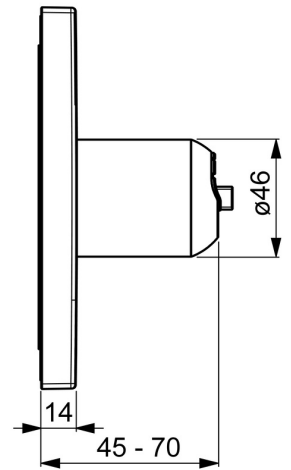

EAN: 4057304003691
static.hansa.com/40549173

- Douche oplossingen
- Eengreeps, Afbouwset
- Wandmontage voor inbouwunit
- Chrom
- Temperatuurbegrenzer, Temperatuurbegrenzer (achteraf instelbaar)
- \varnothing 35 mm keramisch binnenwerk voor debiet en temperatuur instelling
- Vierkante rozet, Functie-eenheid bevestigd met schroeven
- Zonder bediendingshendel

Technische gegevens

Doorstromingseigenschappen

Doorstroomhoeveelheid bij 3 bar **22.2 l/min**

Technische eigenschappen

Warmwatertoevoer **max. +80°C**
 Werkdruk **0.5-10 bar**

Voorschriften

EN-norm **EN 817**

Toestemmingen en Verklaringen

Verklaring van overeenstemming **DoC**

Reserveonderdelen

SP40549173

Naam	Code
01 Afdekplaat, 150x150 mm Stopgezet	59914419
02 Kap Chroom	59913364
03 O-ring, d 38x2	59913212
04 Rosassen Chroom	59913375
05 Fixing part Stopgezet	59914420
06 Schroef, M4.5x80	59912890
07 Binnenwerk, 3.5 Classic	59913075
08 Temperature adjustment limiter	59912325
09 Schroef de mouw, M38x1	59912115
10 Functional unit, 3.5	59914418
11 Adapter	59914217
12 Aansluitnippel, (2014-)	59913885
13 O-ring, d 14x2	59912982
N.I. Kap Chroom	59913332
N.I. Hendel, L=50, M5 IG	59913335
N.I. Inbouwverlengstuk compleet, 20 mm	59912754