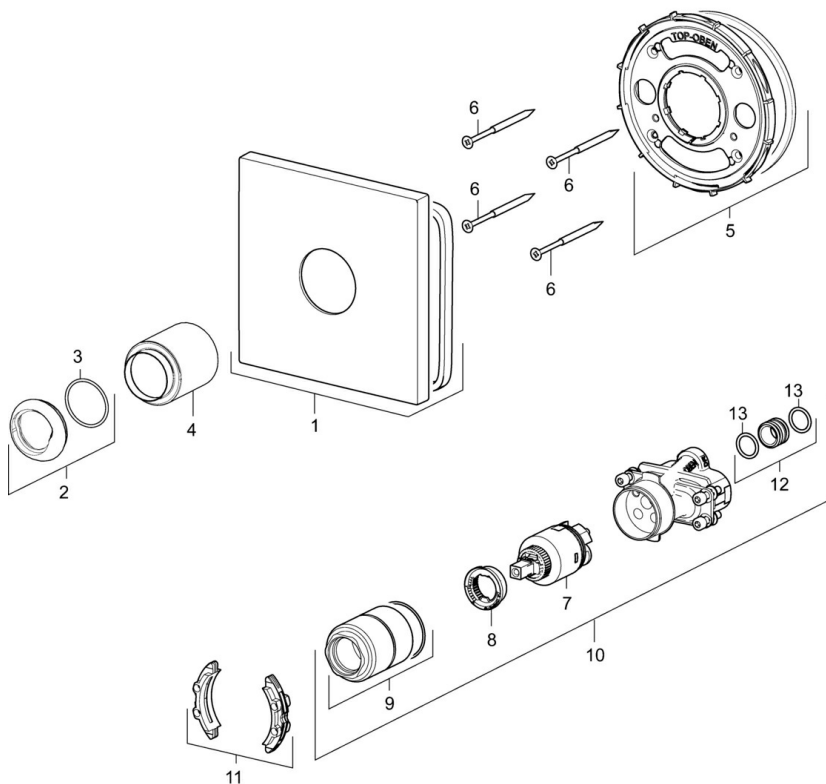

EAN: 4057304003691
static.hansa.com/40549173

- Douche oplossingen
- Eengreeps, Afbouwset
- Wandmontage voor inbouwunit
- Chrom
- Temperatuurbegrenzer, Temperatuurbegrenzer (achteraf instelbaar)
- \varnothing 35 mm keramisch binnenwerk voor debiet en temperatuur instelling
- Vierkante rozet, Functie-eenheid bevestigd met schroeven
- Zonder bediendingshendel

Technische gegevens

Doorstromingseigenschappen

Doorstroomhoeveelheid bij 3 bar **22.2 l/min**

Technische eigenschappen

Warmwatertoevoer **max. +80°C**
 Werkdruk **0.5-10 bar**

Voorschriften

EN-norm **EN 817**

Toestemmingen en Verklaringen

Verklaring van overeenstemming **DoC**

Reserveonderdelen

SP40549173

Naam	Code
01 Afdekplaat, 150x150 mm Stopgezet	59914419
02 Kap Chroom	59913364
03 O-ring, d 38x2	59913212
04 Rosassen Chroom	59913375
05 Fixing part Stopgezet	59914420
06 Schroef, M4.5x80	59912890
07 Binnenwerk, 3.5 Classic	59913075
08 Temperature adjustment limiter	59912325
09 Schroef de mouw, M38x1	59912115
10 Functional unit, 3.5	59914418
11 Adapter	59914217
12 Aansluitnippel, (2014-)	59913885
13 O-ring, d 14x2	59912982
N.I. Kap Chroom	59913332
N.I. Hendel, L=50, M5 IG	59913335
N.I. Inbouwverlengstuk compleet, 20 mm	59912754