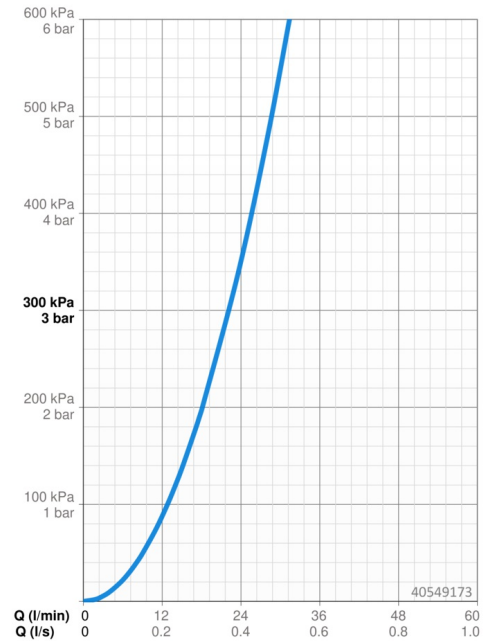

Technische gegevens

Doorstromingseigenschappen

Doorstroomhoeveelheid bij 3 bar **22.2 l/min**

Technische eigenschappen

Warmwatertoevoer **max. +80°C**
Werkdruk **0.5-10 bar**

Voorschriften

EN-norm **EN 817**

Toestemmingen en Verklaringen

Verklaring van overeenstemming **DoC**