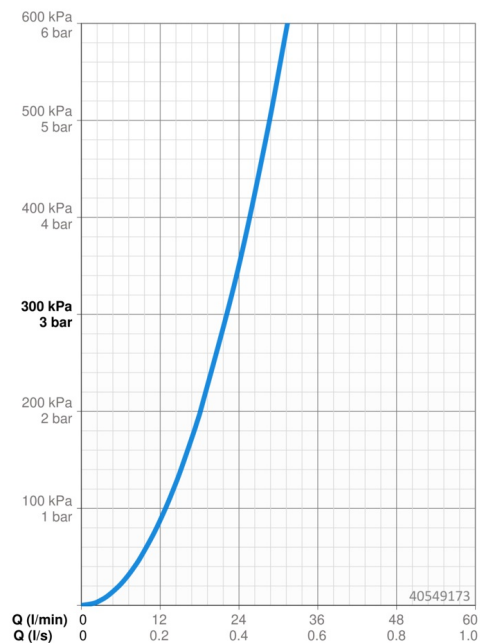

Technické údaje

Vlastnosti průtoku

Průtokové množství při 3 bar **22.2 l/min**

Technické vlastnosti

Zdroj teplé vody **max. +80°C**
Pracovní tlak **0.5-10 bar**

Předpisy

Norma EN **EN 817**

Schválení a Prohlášení

Prohlášení o shodě **DoC**