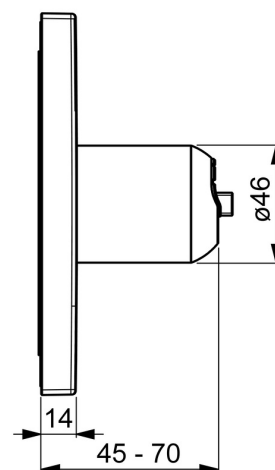

EAN: 4057304003691  
[static.hansa.com/40549173](https://static.hansa.com/40549173)

- Řešení pro sprchy
- Jednopaková, Sada pro konečnou montáž
- Podomítková instalace
- Chrom
- Funkce pro nastavení maximální teploty a průtoku vody, Nastavitelný omezovač teploty vody (součástí dodávky, možnost dodatečné instalace)
- $\varnothing$  35 mm keramická kartuše pro ovládání teploty a průtoku vody
- Čtvercová rozeta, Funkční jednotka připevněná šrouby
- Bez ovládací páky