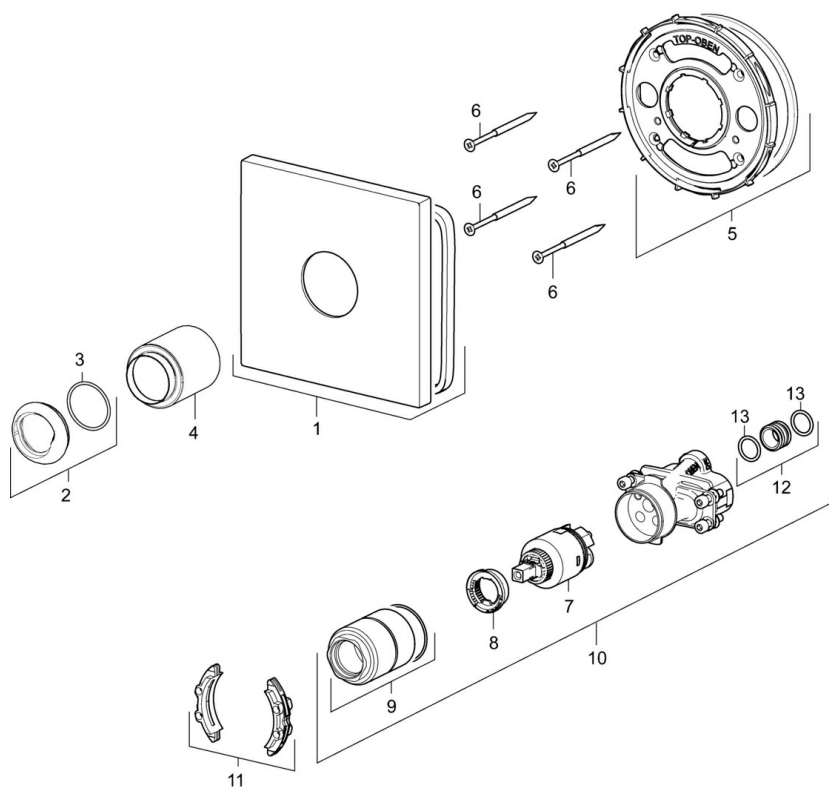

### SP40549173

Název	Kód
01 Kryt příruby, 150x150 mm Ukončeno	59914419
02 Krytka	59913364
03 O-kroužek, d 38x2	59913212
04 Růžice	59913375
05 Upevňovací část Ukončeno	59914420
06 Šroub, M4,5x80	59912890
07 Kartuše, 3.5 Classic	59913075
08 Temperature adjustment limiter	59912325
09 Šroub rukáv, M38x1	59912115
10 Funkční jednotka, 3.5	59914418
11 Adaptér	59914217
12 Připojovací šroubení, (2014-)	59913885
13 O-kroužek, d 14x2	59912982
N.I. Víko	59913332
N.I. Páka, L=50, M5 IG	59913335
N.I. Nástavec-sada, 20 mm	59912754