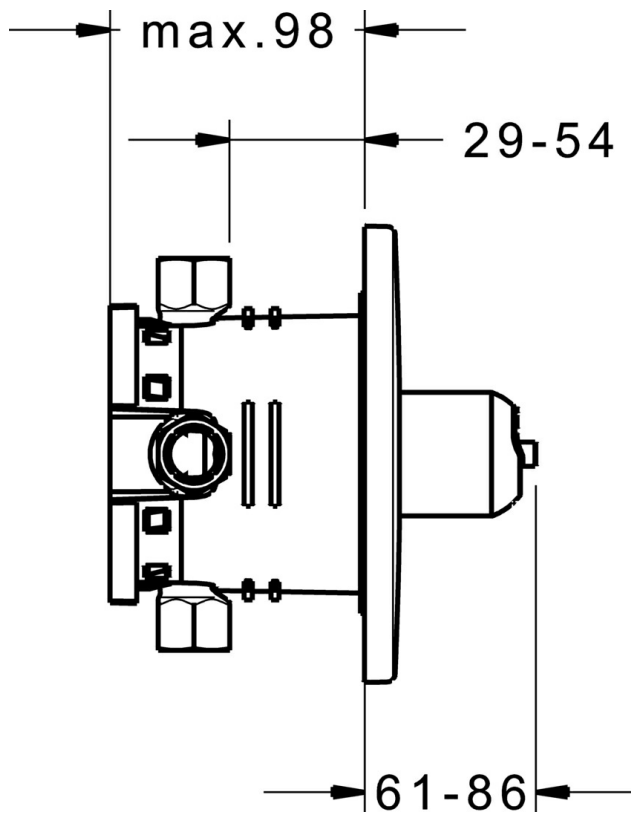

EAN: 4057304000836
static.hansa.com/40549083

- Soluzioni doccia
- Cromo
- Monocomando, Set esterno
- Leva/Manopola monocomando, Leva con simbolo F+C
- Montaggio a parete con unità d'incasso
- Placca rotonda

Dati tecnici

Caratteristiche tecniche

Fornitura di acqua calda	max. +80°C
Pressione di esercizio	0.5-10 bar

Norme

Standard EN	EN 817
-------------	--------

Parti di ricambio

SP40549083

	Nome	Codice
01	Piastra, d 170 mm Cromo Fuori produzione	59914005
02	Cappuccio Cromo	59913364
03	Rosetta Cromo	59913375
04	Base per fissaggio Fuori produzione	59913374
05	Screw, M4.5x80	59912890
06	Cartuccia, 3.5 Classic	59913075
07	Temperature adjustment limiter	59912325
08	Manicotto filettato, M38x1	59912115
09	Unità funzionale, 3.5, (2011-) Fuori produzione	59913376
10	Blind nut	59912984
11	Nipplo di collegamento, (2014-)	59913885
12	O-ring, d 14x2	59912982