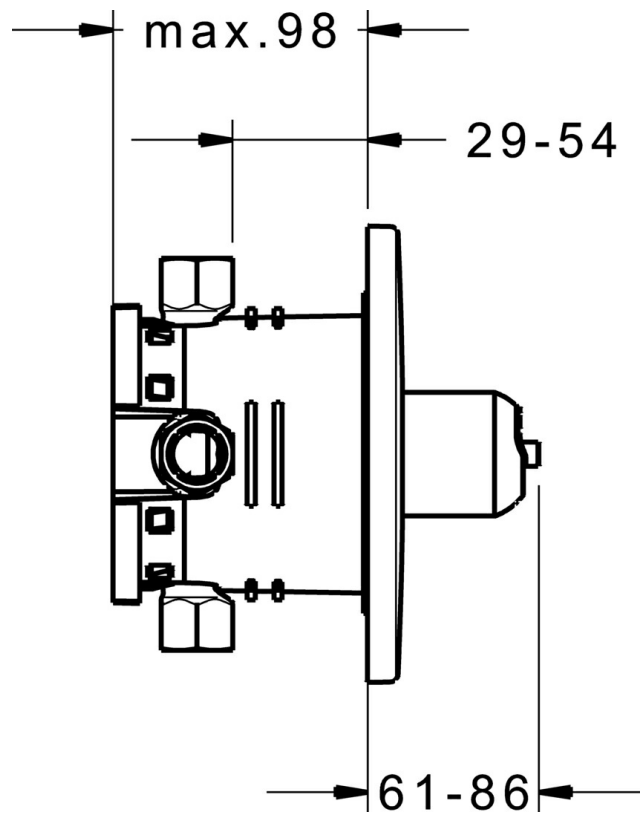

EAN: 4057304000836  
[static.hansa.com/40549083](https://static.hansa.com/40549083)

- Dusche
- Einhebelmischer, Fertigmontageset
- Wandmontage für Unterputz-Einbaukörper
- Chrom
- Einhandbedienhebel/Griff, Hebel mit W+K-Kennzeichnung
- Rosette rund

### Technische Eigenschaften

Warmwasserversorgung	<b>max. +80°C</b>
Arbeitsdruck	<b>0.5-10 bar</b>

### SP40549083

---

	<b>Name</b>	<b>Art.-Nr.</b>
01	Rosette, d 170 mm Ausgelaufen	59914005
02	Abdeckkappe	59913364
03	Abdeckhülse	59913375
04	PVC-Befestigungsplatte Ausgelaufen	59913374
05	Schraube, M4.5x80	59912890
06	Kartusche, 3.5 Classic	59913075
07	Temperatur-Anschlagring	59912325
08	Schraubhülse, M38x1	59912115
09	Funktionseinheit, 3.5, (2011-) Ausgelaufen	59913376
10	Überwurfmutter	59912984
11	Anschlussnippel, (2014-)	59913885
12	O-Ring, d 14x2	59912982