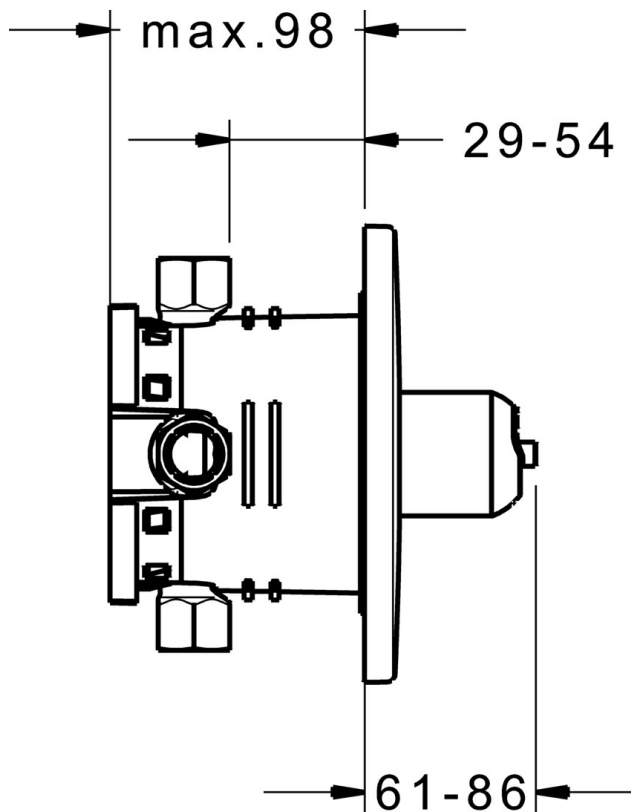

EAN: 4057304000836
static.hansa.com/40549083

- Řešení pro sprchy
- Jednopáková, Sada pro konečnou montáž
- Podomítková instalace
- Chrom
- Jedna ovládací páka / rukojeť, Páka se symboly teplé a studené vody
- Kulatá rozeta

Technické údaje

Technické vlastnosti

Zdroj teplé vody	max. +80°C
Pracovní tlak	0.5-10 bar

Předpisy

Norma EN	EN 817
----------	--------

Náhradní díly

SP40549083

	Název	Kód
01	Kryt příruby, d 170 mm Ukončeno	59914005
02	Krytka	59913364
03	Růžice	59913375
04	Upevňovací destička Ukončeno	59913374
05	Šroub, M4.5x80	59912890
06	Kartuše, 3.5 Classic	59913075
07	Temperature adjustment limiter	59912325
08	Šroub rukáv, M38x1	59912115
09	Funkční jednotka, 3.5, (2011-) Ukončeno	59913376
10	Blind nut	59912984
11	Připojovací šroubení, (2014-)	59913885
12	O-kroužek, d 14x2	59912982