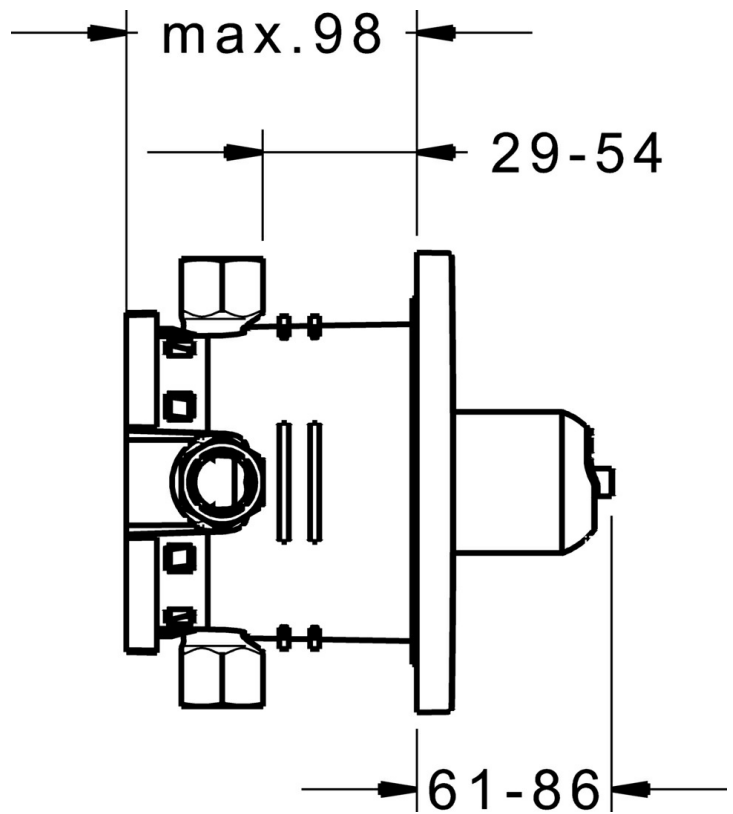

EAN: 4057304000829
static.hansa.com/40549073

- Douche oplossingen
- Eengreeps, Afbouwset
- Wandmontage voor inbouwunit
- Chroom
- Eengreeps bediend, Hendel met warm-koud-aanduiding
- Vierkante rozet

Technische gegevens

Technische eigenschappen

Warmwatertoevoer	max. +80°C
Werkdruk	0.5-10 bar

Voorschriften

EN-norm	EN 817
---------	--------

Reserveonderdelen

SP40549073

	Naam	Code
01	Afdekplaat, 150x150 Chroom Stopgezet	59913373
02	Kap Chroom	59913364
03	Rosassen Chroom	59913375
04	Verstevigingsplaat Stopgezet	59913374
05	Schroef, M4.5x80	59912890
06	Binnenwerk, 3.5 Classic	59913075
07	Temperature adjustment limiter	59912325
08	Schroef de mouw, M38x1	59912115
09	Functional unit, 3.5, (2011-) Stopgezet	59913376
10	Blind nut	59912984
11	Aansluitnippel, (2014-)	59913885
12	O-ring, d 14x2	59912982