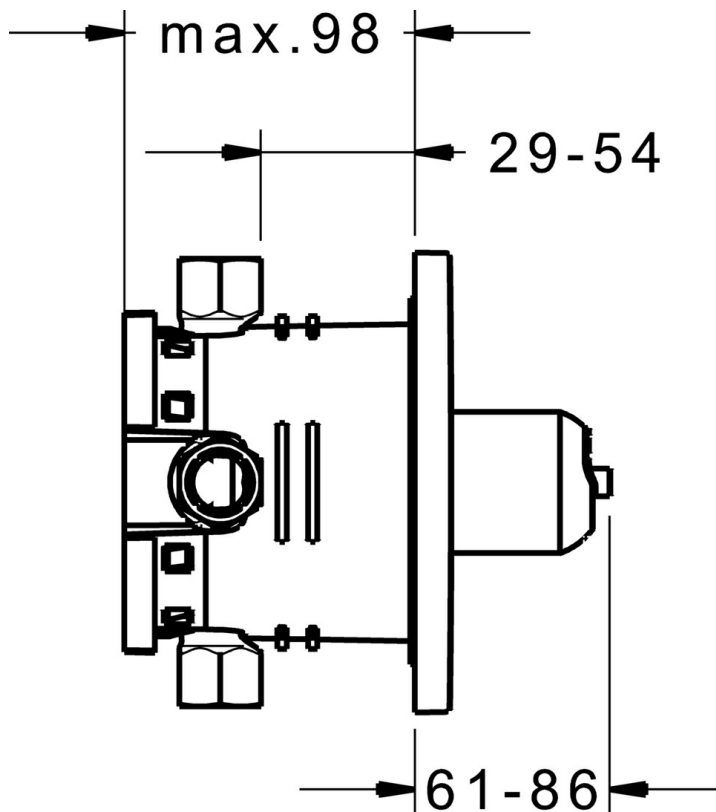

EAN: 4057304000829
static.hansa.com/40549073

- Dusche
- Einhebelmischer, Fertigmontageset
- Wandmontage für Unterputz-Einbaukörper
- Chrom
- Einhandbedienhebel/Griff, Hebel mit W+K-Kennzeichnung
- Rosette eckig

Technische Daten

Technische Eigenschaften

Warmwasserversorgung	max. +80°C
Arbeitsdruck	0.5-10 bar

Vorschriften

EN Standard	EN 817
-------------	--------

Ersatzteile

SP40549073

	Name	Art.-Nr.
01	Deckplatte, 150x150 Ausgelaufen	59913373
02	Abdeckkappe	59913364
03	Abdeckhülse	59913375
04	PVC-Befestigungsplatte Ausgelaufen	59913374
05	Schraube, M4.5x80	59912890
06	Kartusche, 3.5 Classic	59913075
07	Temperatur-Anschlagring	59912325
08	Schraubhülse, M38x1	59912115
09	Funktionseinheit, 3.5, (2011-) Ausgelaufen	59913376
10	Überwurfmutter	59912984
11	Anschlussnippel, (2014-)	59913885
12	O-Ring, d 14x2	59912982