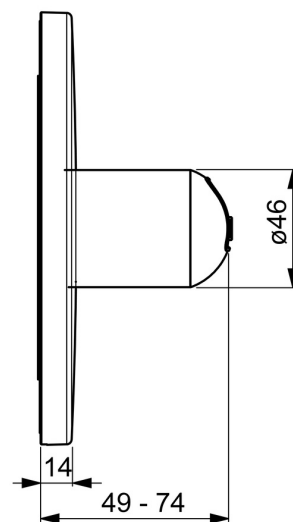

EAN: 4057304003684
static.hansa.com/40539183

- Riešenia pre sprchy
- Jednopaková, Sada pre konečnú montáž
- Podomietková inštalácia
- Chróm
- Funkcie pre nastavenie maximálnej teploty a prietoku vody, Nastaviteľný obmedzovač teploty vody (súčasť dodávky, možnosť dodatočnej inštalácie)
- \varnothing 35 mm keramická kartuša pre ovládanie teploty a prietoku vody
- Guľatá rozeta, Funkčná jednotka pripevnená skrutkami
- Bez ovládacej páky

Technické údaje

Vlastnosti prietoku

Prietok pri tlaku 3 bar **22.2 l/min**

Technické vlastnosti

Dodávka teplej vody **max. +80°C**
 Pracovný tlak **0.5-10 bar**

Predpisy

Norma EN **EN 817**

Náhradné diely

SP40539183

Název	Kód
01 Kryt príruby, d 170 mm Ukončené	59914421
02 Krytka	59914016
03 Ružice	59913375
04 Fixing part Ukončené	59914420
05 Skrutka, M4.5x80	59912890
06 Kartuš, 3.5 Classic	59913075
07 Temperature adjustment limiter	59912325
08 Skrutka rukáv, M38x1	59912115
09 Funkčná jednotka, 3.5	59914418
10 Adaptér	59914217
11 Pripojovacie šróbenie, (2014-)	59913885
12 O-kružok, d 14x2	59912982
N.I. Nadstavný segment, 20 mm	59912754
N.I. Ovládacia rukoväť	59914017