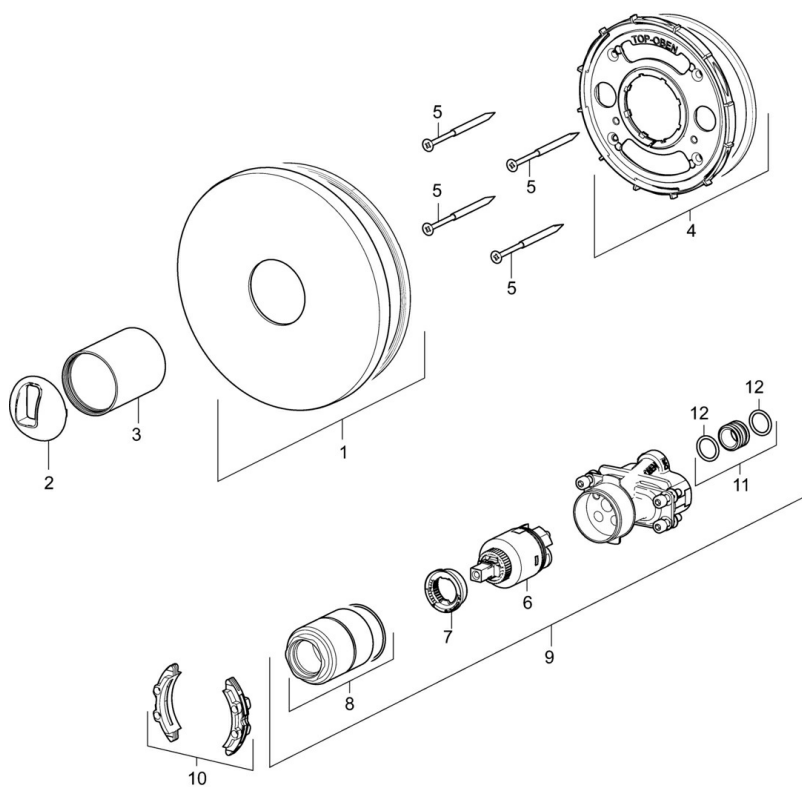

EAN: 4057304003684
static.hansa.com/40539183

- Riešenia pre sprchy
- Jednopaková, Sada pre konečnú montáž
- Podomietková inštalácia
- Chróm
- Funkcie pre nastavenie maximálnej teploty a prietoku vody, Nastaviteľný obmedzovač teploty vody (súčasť dodávky, možnosť dodatočnej inštalácie)
- \varnothing 35 mm keramická kartuša pre ovládanie teploty a prietoku vody
- Guľatá rozeta, Funkčná jednotka pripevnená skrutkami
- Bez ovládacej páky

SP40539183

Název	Kód
01 Kryt príruby, d 170 mm Ukončené	59914421
02 Krytka	59914016
03 Ružice	59913375
04 Fixing part Ukončené	59914420
05 Skrutka, M4.5x80	59912890
06 Kartuš, 3.5 Classic	59913075
07 Temperature adjustment limiter	59912325
08 Skrutka rukáv, M38x1	59912115
09 Funkčná jednotka, 3.5	59914418
10 Adaptér	59914217
11 Pripojovacie šróbenie, (2014-)	59913885
12 O-kružok, d 14x2	59912982
N.I. Nadstavný segment, 20 mm	59912754
N.I. Ovládacia rukoväť	59914017