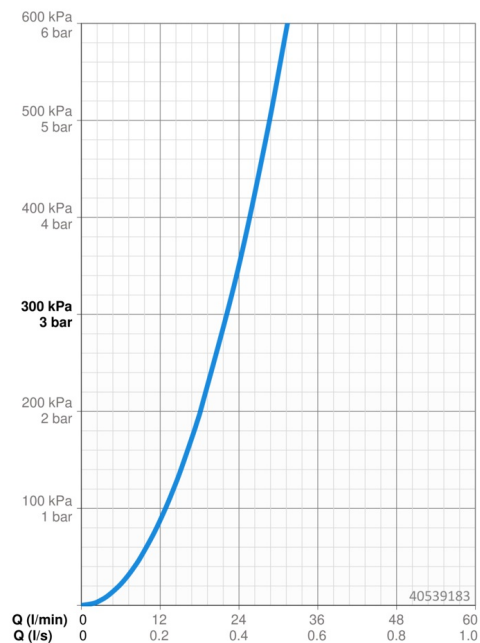

EAN: 4057304003684
static.hansa.com/40539183

- Riešenia pre sprchy
- Jednopaková, Sada pre konečnú montáž
- Podomietková inštalácia
- Chróm
- Funkcie pre nastavenie maximálnej teploty a prietoku vody, Nastaviteľný obmedzovač teploty vody (súčasť dodávky, možnosť dodatočnej inštalácie)
- \varnothing 35 mm keramická kartuša pre ovládanie teploty a prietoku vody
- Guľatá rozeta, Funkčná jednotka pripevnená skrutkami
- Bez ovládacej páky

Technické údaje

Vlastnosti prietoku

Prietok pri tlaku 3 bar **22.2 l/min**

Technické vlastnosti

Dodávka teplej vody **max. +80°C**
 Pracovný tlak **0.5-10 bar**

Predpisy

Norma EN **EN 817**

Náhradné diely

SP40539183

Název	Kód
01 Kryt príruby, d 170 mm Ukončené	59914421
02 Krytka	59914016
03 Ružice	59913375
04 Fixing part Ukončené	59914420
05 Skrutka, M4.5x80	59912890
06 Kartuš, 3.5 Classic	59913075
07 Temperature adjustment limiter	59912325
08 Skrutka rukáv, M38x1	59912115
09 Funkčná jednotka, 3.5	59914418
10 Adaptér	59914217
11 Pripojovacie šróbenie, (2014-)	59913885
12 O-kružok, d 14x2	59912982
N.I. Nadstavný segment, 20 mm	59912754
N.I. Ovládacia rukoväť	59914017