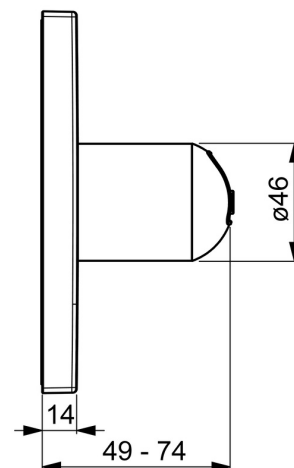

EAN: 4057304003677  
[static.hansa.com/40539173](https://static.hansa.com/40539173)

- Riešenia pre sprchy
- Jednopáková, Sada pre konečnú montáž
- Podomietková inštalácia
- Chróm
- Funkcie pre nastavenie maximálnej teploty a prietoku vody, Nastaviteľný obmedzovač teploty vody (súčasť dodávky, možnosť dodatočnej inštalácie)
- $\varnothing$  35 mm keramická kartuša pre ovládanie teploty a prietoku vody
- Štvorcová rozeta, Funkčná jednotka pripevnená skrutkami
- Bez ovládacej páky

### SP40539173

Název	Kód
01 Kryt príruby, 150x150 mm Ukončené	59914419
02 Krytka	59914016
03 Ružice	59913375
04 Fixing part Ukončené	59914420
05 Skrutka, M4.5x80	59912890
06 Kartuš, 3.5 Classic	59913075
07 Temperature adjustment limiter	59912325
08 Skrutka rukáv, M38x1	59912115
09 Funkčná jednotka, 3.5	59914418
10 Adaptér	59914217
11 Pripojovacie šróbenie, (2014-)	59913885
12 O-kružok, d 14x2	59912982
N.I. Nadstavný segment, 20 mm	59912754
N.I. Ovládacia rukoväť	59914017