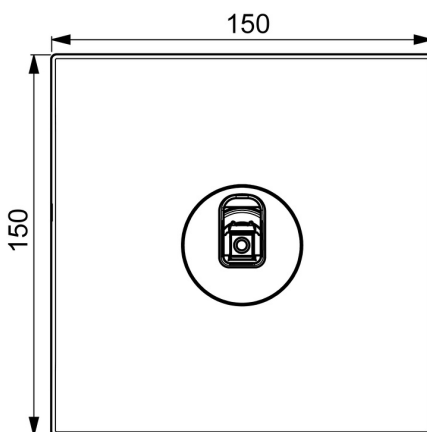

EAN: 4057304003677  
[static.hansa.com/40539173](https://static.hansa.com/40539173)

- Riešenia pre sprchy
- Jednopáková, Sada pre konečnú montáž
- Podomietková inštalácia
- Chróm
- Funkcie pre nastavenie maximálnej teploty a prietoku vody, Nastaviteľný obmedzovač teploty vody (súčasť dodávky, možnosť dodatočnej inštalácie)
- $\varnothing$  35 mm keramická kartuša pre ovládanie teploty a prietoku vody
- Štvorcová rozeta, Funkčná jednotka pripevnená skrutkami
- Bez ovládacej páky