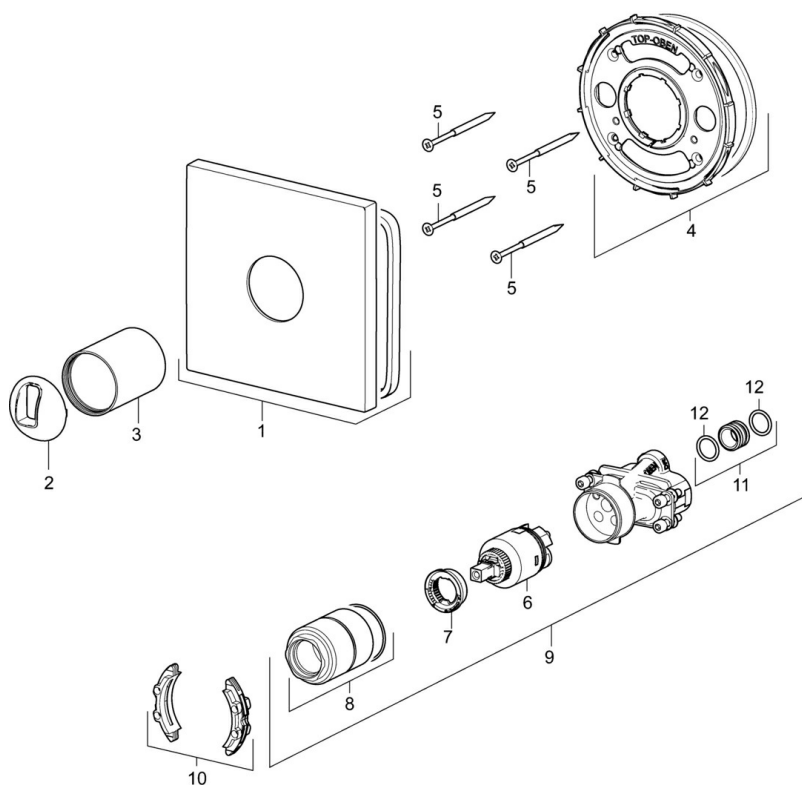

EAN: 4057304003677  
[static.hansa.com/40539173](https://static.hansa.com/40539173)

- Riešenia pre sprchy
- Jednopáková, Sada pre konečnú montáž
- Podomietková inštalácia
- Chróm
- Funkcie pre nastavenie maximálnej teploty a prietoku vody, Nastaviteľný obmedzovač teploty vody (súčasť dodávky, možnosť dodatočnej inštalácie)
- $\varnothing$  35 mm keramická kartuša pre ovládanie teploty a prietoku vody
- Štvorcová rozeta, Funkčná jednotka pripevnená skrutkami
- Bez ovládacej páky

### SP40539173

Název	Kód
01 Kryt príruby, 150x150 mm Ukončené	59914419
02 Krytka	59914016
03 Ružice	59913375
04 Fixing part Ukončené	59914420
05 Skrutka, M4.5x80	59912890
06 Kartuš, 3.5 Classic	59913075
07 Temperature adjustment limiter	59912325
08 Skrutka rukáv, M38x1	59912115
09 Funkčná jednotka, 3.5	59914418
10 Adaptér	59914217
11 Pripojovacie šróbenie, (2014-)	59913885
12 O-kružok, d 14x2	59912982
N.I. Nadstavný segment, 20 mm	59912754
N.I. Ovládacia rukoväť	59914017