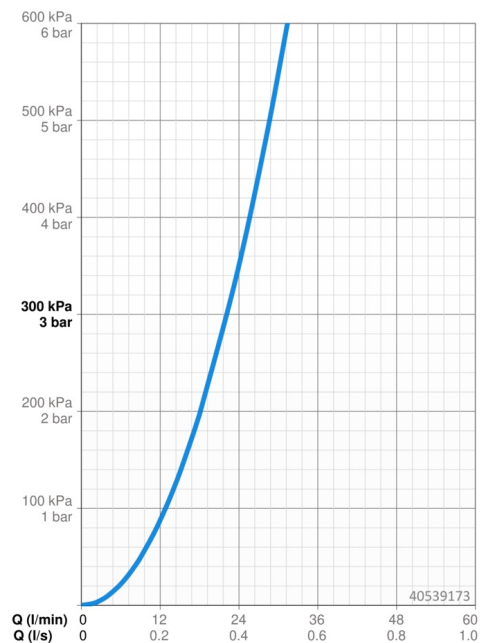

Technické údaje

Vlastnosti prietoku

Prietok pri tlaku 3 bar **22.2 l/min**

Technické vlastnosti

Dodávka teplej vody **max. +80°C**
Pracovný tlak **0.5-10 bar**

Predpisy

Norma EN **EN 817**