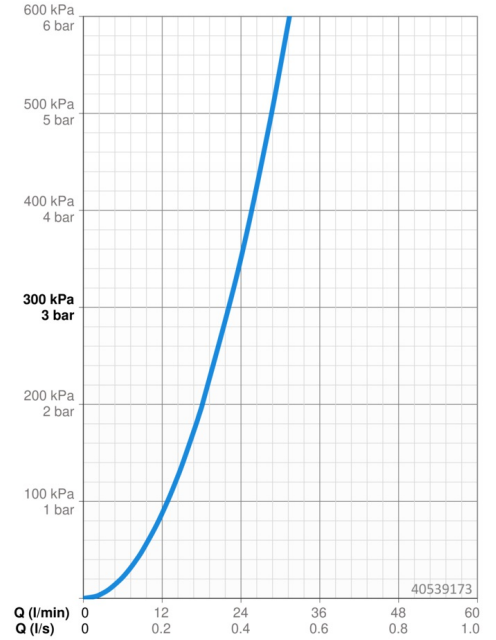

Technische gegevens

Doorstromingseigenschappen

Doorstroomhoeveelheid bij 3 bar **22.2 l/min**

Technische eigenschappen

Warmwatertoevoer **max. +80°C**
Werkdruk **0.5-10 bar**

Voorschriften

EN-norm **EN 817**