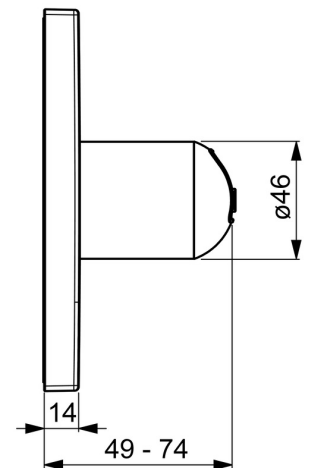

EAN: 4057304003677  
[static.hansa.com/40539173](https://static.hansa.com/40539173)

- Douche oplossingen
- Eengreeps, Afbouwset
- Wandmontage voor inbouwunit
- Chrom
- Temperatuurbegrenzer, Temperatuurbegrenzer (achteraf instelbaar)
- $\varnothing$  35 mm keramisch binnenwerk voor debiet en temperatuur instelling
- Vierkante rozet, Functie-eenheid bevestigd met schroeven
- Zonder bediendingshendel

### Technische eigenschappen

Warmwatertoevoer **max. +80°C**  
 Werkdruk **0.5-10 bar**

### SP40539173

Naam	Code
01 Afdekplaat, 150x150 mm Stopgezet	59914419
02 Kap Chromom	59914016
03 Rosassen Chromom	59913375
04 Fixing part Stopgezet	59914420
05 Schroef, M4.5x80	59912890
06 Binnenwerk, 3.5 Classic	59913075
07 Temperature adjustment limiter	59912325
08 Schroef de mouw, M38x1	59912115
09 Functional unit, 3.5	59914418
10 Adapter	59914217
11 Aansluitnippel, (2014-)	59913885
12 O-ring, d 14x2	59912982
N.I. Inbouwverlengstuk compleet, 20 mm	59912754
N.I. Hendel Chromom	59914017