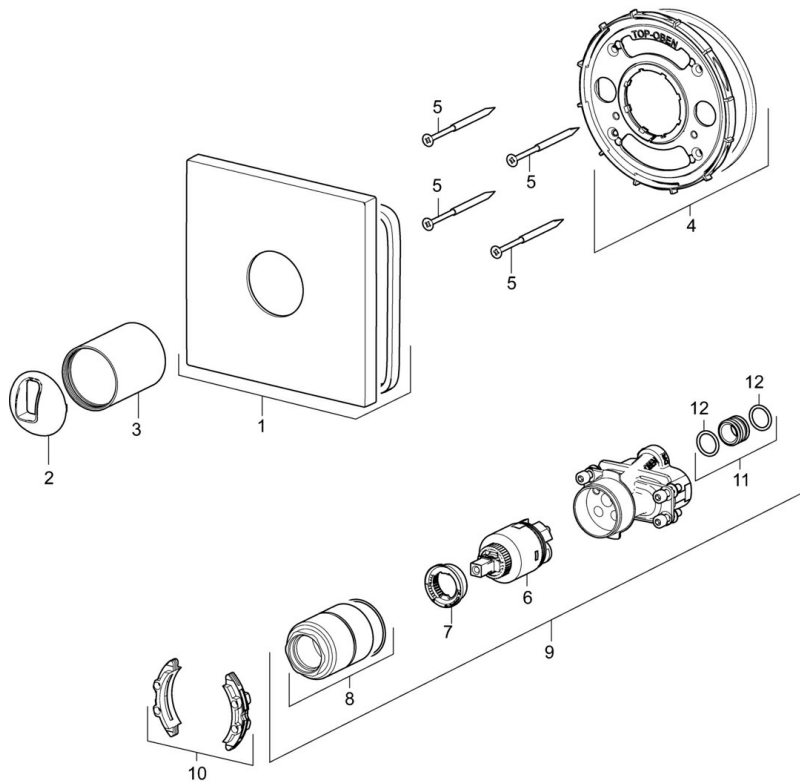

EAN: 4057304003677  
[static.hansa.com/40539173](https://static.hansa.com/40539173)

- Douche oplossingen
- Eengreeps, Afbouwset
- Wandmontage voor inbouwunit
- Chrom
- Temperatuurbegrenzer, Temperatuurbegrenzer (achteraf instelbaar)
- $\varnothing$  35 mm keramisch binnenwerk voor debiet en temperatuur instelling
- Vierkante rozet, Functie-eenheid bevestigd met schroeven
- Zonder bediendingshendel

### Technische eigenschappen

Warmwatertoevoer **max. +80°C**  
 Werkdruk **0.5-10 bar**

### SP40539173

Naam	Code
01 Afdekplaat, 150x150 mm Stopgezet	59914419
02 Kap Chromom	59914016
03 Rosassen Chromom	59913375
04 Fixing part Stopgezet	59914420
05 Schroef, M4.5x80	59912890
06 Binnenwerk, 3.5 Classic	59913075
07 Temperature adjustment limiter	59912325
08 Schroef de mouw, M38x1	59912115
09 Functional unit, 3.5	59914418
10 Adapter	59914217
11 Aansluitnippel, (2014-)	59913885
12 O-ring, d 14x2	59912982
N.I. Inbouwverlengstuk compleet, 20 mm	59912754
N.I. Hendel Chromom	59914017