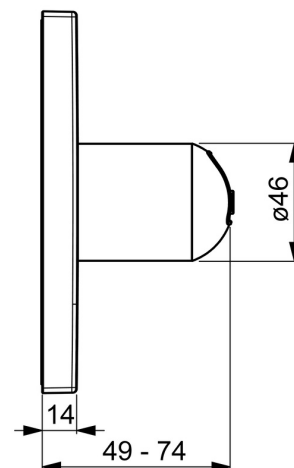

EAN: 4057304003677
static.hansa.com/40539173

- Řešení pro sprchy
- Jednopáková, Sada pro konečnou montáž
- Podomítková instalace
- Chrom
- Funkce pro nastavení maximální teploty a průtoku vody, Nastavitelný omezovač teploty vody (součástí dodávky, možnost dodatečné instalace)
- \varnothing 35 mm keramická kartuše pro ovládání teploty a průtoku vody
- Čtvercová rozeta, Funkční jednotka připevněná šrouby
- Bez ovládací páky

Technické údaje

Vlastnosti průtoku

Průtokové množství při 3 bar **22.2 l/min**

Technické vlastnosti

Zdroj teplé vody **max. +80°C**
 Pracovní tlak **0.5-10 bar**

Předpisy

Norma EN **EN 817**

Náhradní díly

SP40539173

Název	Kód
01 Kryt příruby, 150x150 mm Ukončeno	59914419
02 Krytka	59914016
03 Růžice	59913375
04 Upevňovací část Ukončeno	59914420
05 Šroub, M4,5x80	59912890
06 Kartuše, 3.5 Classic	59913075
07 Temperature adjustment limiter	59912325
08 Šroub rukáv, M38x1	59912115
09 Funkční jednotka, 3.5	59914418
10 Adaptér	59914217
11 Připojovací šroubení, (2014-)	59913885
12 O-kroužek, d 14x2	59912982
N.I. Nástavec-sada, 20 mm	59912754
N.I. Páka	59914017