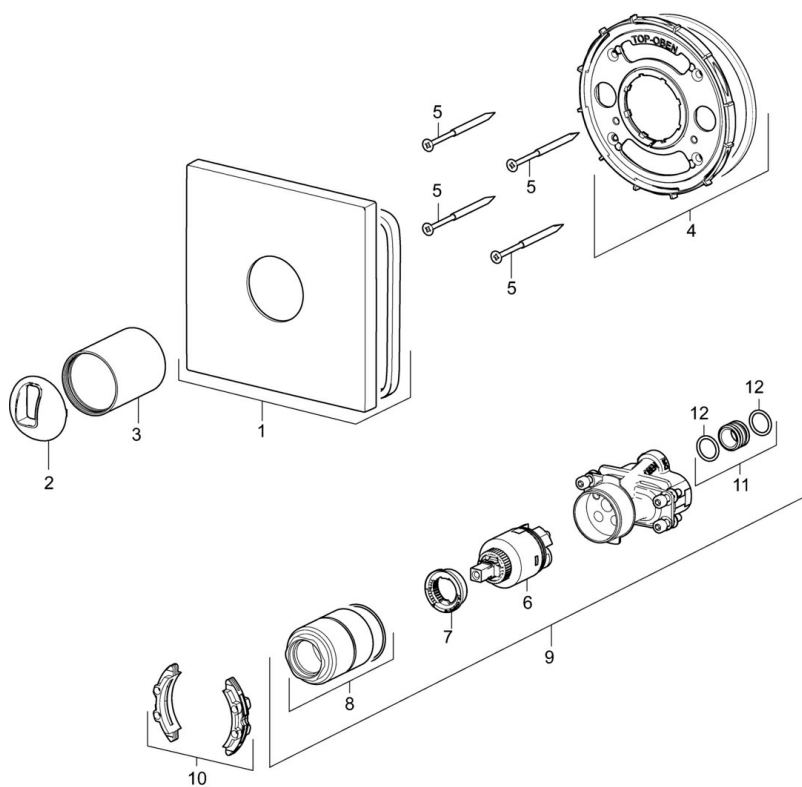

EAN: 4057304003677
static.hansa.com/40539173

- Řešení pro sprchy
- Jednopáková, Sada pro konečnou montáž
- Podomítková instalace
- Chrom
- Funkce pro nastavení maximální teploty a průtoku vody, Nastavitelný omezovač teploty vody (součástí dodávky, možnost dodatečné instalace)
- \varnothing 35 mm keramická kartuše pro ovládání teploty a průtoku vody
- Čtvercová rozeta, Funkční jednotka připevněná šrouby
- Bez ovládací páky

SP40539173

Název	Kód
01 Kryt příruby, 150x150 mm Ukončeno	59914419
02 Krytka	59914016
03 Růžice	59913375
04 Upevňovací část Ukončeno	59914420
05 Šroub, M4,5x80	59912890
06 Kartuše, 3.5 Classic	59913075
07 Temperature adjustment limiter	59912325
08 Šroub rukáv, M38x1	59912115
09 Funkční jednotka, 3.5	59914418
10 Adaptér	59914217
11 Připojovací šroubení, (2014-)	59913885
12 O-kroužek, d 14x2	59912982
N.I. Nástavec-sada, 20 mm	59912754
N.I. Páka	59914017