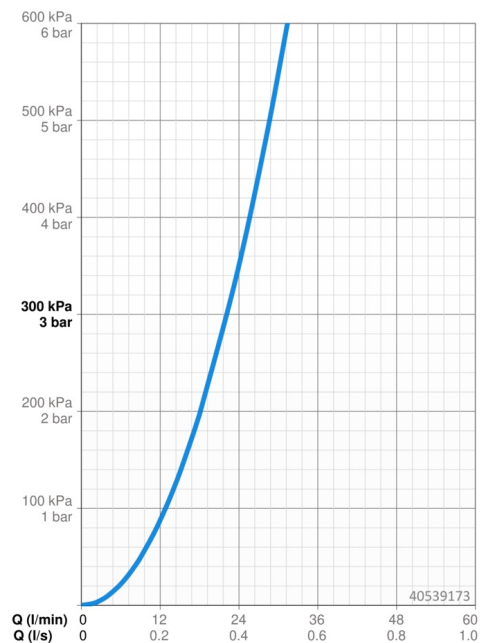

EAN: 4057304003677
static.hansa.com/40539173

- Řešení pro sprchy
- Jednopáková, Sada pro konečnou montáž
- Podomítková instalace
- Chrom
- Funkce pro nastavení maximální teploty a průtoku vody, Nastavitelný omezovač teploty vody (součástí dodávky, možnost dodatečné instalace)
- \varnothing 35 mm keramická kartuše pro ovládání teploty a průtoku vody
- Čtvercová rozeta, Funkční jednotka připevněná šrouby
- Bez ovládací páky

Technické údaje

Vlastnosti průtoku

Průtokové množství při 3 bar **22.2 l/min**

Technické vlastnosti

Zdroj teplé vody **max. +80°C**
 Pracovní tlak **0.5-10 bar**

Předpisy

Norma EN **EN 817**

Náhradní díly