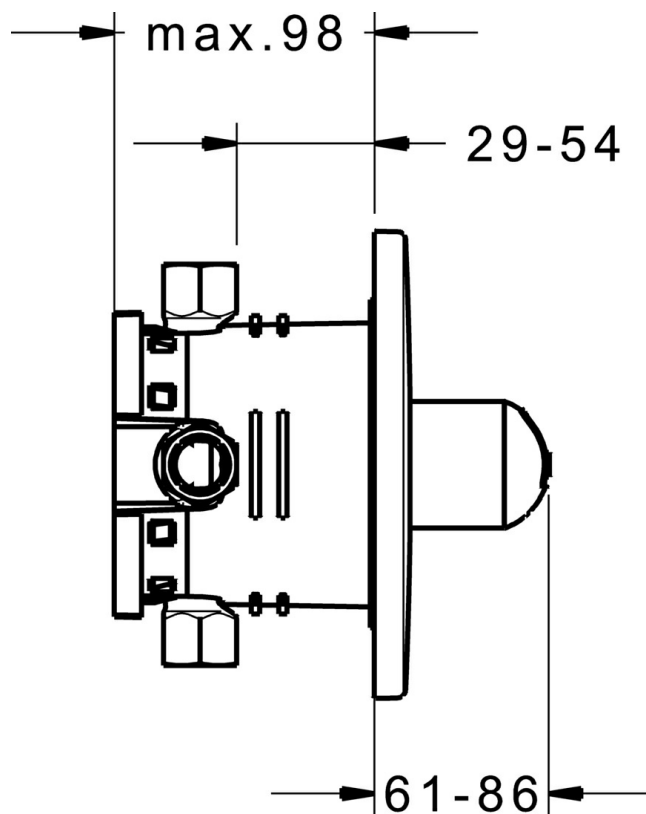

EAN: 4057304000812
static.hansa.com/40539083

- Riešenia pre sprchy
- Jednopaková, Sada pre konečnú montáž
- Podomietková inštalácia
- Chróm
- Jedna ovládacia páka / rukoväť, Páka so symbolom teplej a studenej vody
- Gulatá rozeta

Technické údaje

Technické vlastnosti

Dodávka teplej vody	max. +80°C
Pracovný tlak	0.5-10 bar

Predpisy

Norma EN	EN 817
----------	--------

Náhradné diely

SP40539083

	Názov	Kód
01	Kryt príruby, d 170 mm Ukončené	59914005
02	Krytka	59914016
03	Ružice	59913375
04	Podložka Ukončené	59913374
05	Skrutka, M4.5x80	59912890
06	Kartuš, 3.5 Classic	59913075
07	Temperature adjustment limiter	59912325
08	Skrutka rukáv, M38x1	59912115
09	Funkčná jednotka, 3.5, (2011-) Ukončené	59913376
10	Blind nut	59912984
11	Pripojovacie šróbenie, (2014-)	59913885
12	O-kružok, d 14x2	59912982