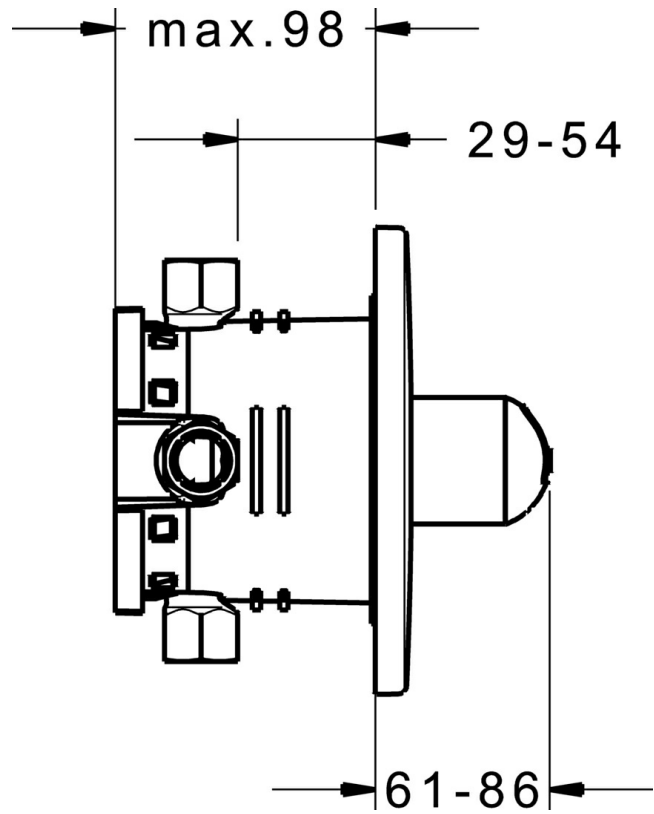

EAN: 4057304000812
static.hansa.com/40539083

- Douche oplossingen
- Eengreeps, Afbouwset
- Wandmontage voor inbouwunit
- Chroom
- Eengreeps bediend, Hendel met warm-koud-aanduiding
- Ronde rozet

Technische gegevens

Technische eigenschappen

Warmwatertoever	max. +80°C
Werkdruk	0.5-10 bar

Voorschriften

EN-norm	EN 817
---------	--------

Reserveonderdelen

SP40539083

	Naam	Code
01	Afdekplaat, d 170 mm Chrom Stopgezet	59914005
02	Kap Chrom	59914016
03	Rosassen Chrom	59913375
04	Verstevigingsplaat Stopgezet	59913374
05	Schroef, M4.5x80	59912890
06	Binnenwerk, 3.5 Classic	59913075
07	Temperature adjustment limiter	59912325
08	Schroef de mouw, M38x1	59912115
09	Functional unit, 3.5, (2011-) Stopgezet	59913376
10	Blind nut	59912984
11	Aansluitnippel, (2014-)	59913885
12	O-ring, d 14x2	59912982