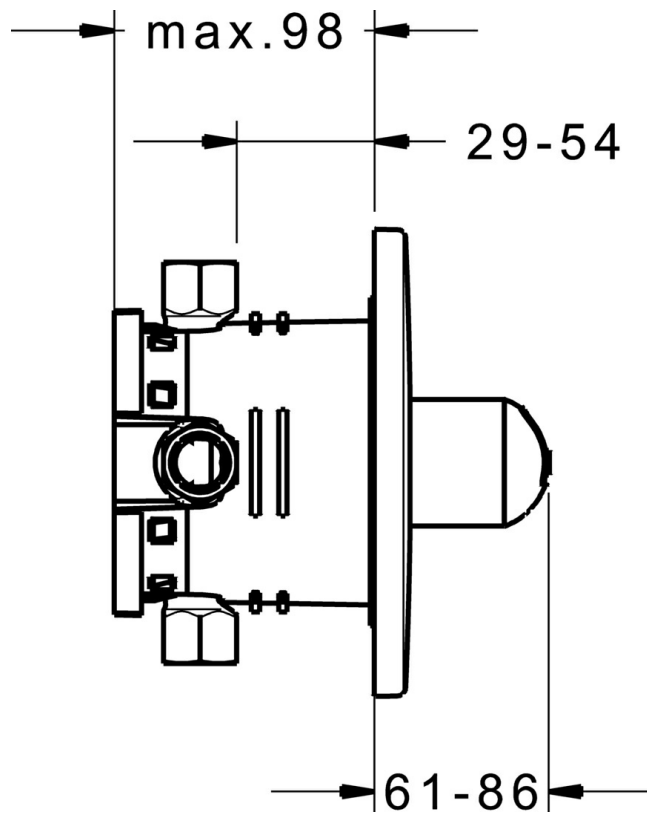

EAN: 4057304000812
static.hansa.com/40539083

- Soluzioni doccia
- Cromo
- Monocomando, Set esterno
- Leva/Manopola monocomando, Leva con simbolo F+C
- Montaggio a parete con unità d'incasso
- Placca rotonda

Dati tecnici

Caratteristiche tecniche

Fornitura di acqua calda	max. +80°C
Pressione di esercizio	0.5-10 bar

Norme

Standard EN	EN 817
-------------	--------

Parti di ricambio

SP40539083

	Nome	Codice
01	Piastra, d 170 mm Cromo Fuori produzione	59914005
02	Cappuccio Cromo	59914016
03	Rosetta Cromo	59913375
04	Base per fissaggio Fuori produzione	59913374
05	Screw, M4.5x80	59912890
06	Cartuccia, 3.5 Classic	59913075
07	Temperature adjustment limiter	59912325
08	Manicotto filettato, M38x1	59912115
09	Unità funzionale, 3.5, (2011-) Fuori produzione	59913376
10	Blind nut	59912984
11	Nipplo di collegamento, (2014-)	59913885
12	O-ring, d 14x2	59912982