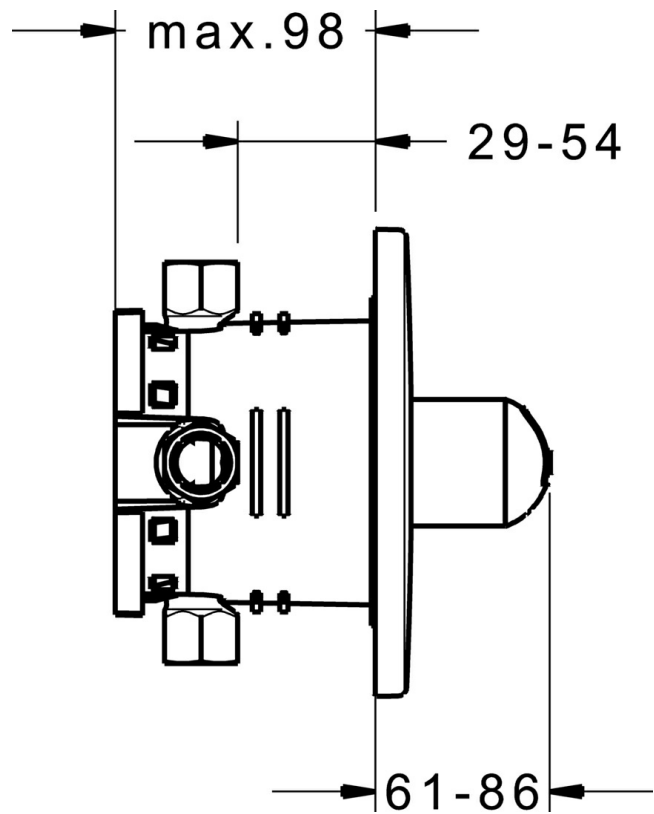

EAN: 4057304000812
static.hansa.com/40539083

- Dusche
- Einhebelmischer, Fertigmontageset
- Wandmontage für Unterputz-Einbaukörper
- Chrom
- Einhandbedienhebel/Griff, Hebel mit W+K-Kennzeichnung
- Rosette rund

Technische Daten

Technische Eigenschaften

| | |
|----------------------|------------|
| Warmwasserversorgung | max. +80°C |
| Arbeitsdruck | 0.5-10 bar |

Vorschriften

| | |
|-------------|--------|
| EN Standard | EN 817 |
|-------------|--------|

Ersatzteile

SP40539083

| | Name | Art.-Nr. |
|----|--|-----------------|
| 01 | Rosette, d 170 mm Ausgelaufen | 59914005 |
| 02 | Abdeckkappe | 59914016 |
| 03 | Abdeckhülse | 59913375 |
| 04 | PVC-Befestigungsplatte Ausgelaufen | 59913374 |
| 05 | Schraube, M4.5x80 | 59912890 |
| 06 | Kartusche, 3.5 Classic | 59913075 |
| 07 | Temperatur-Anschlagring | 59912325 |
| 08 | Schraubhülse, M38x1 | 59912115 |
| 09 | Funktionseinheit, 3.5, (2011-) Ausgelaufen | 59913376 |
| 10 | Überwurfmutter | 59912984 |
| 11 | Anschlussnippel, (2014-) | 59913885 |
| 12 | O-Ring, d 14x2 | 59912982 |