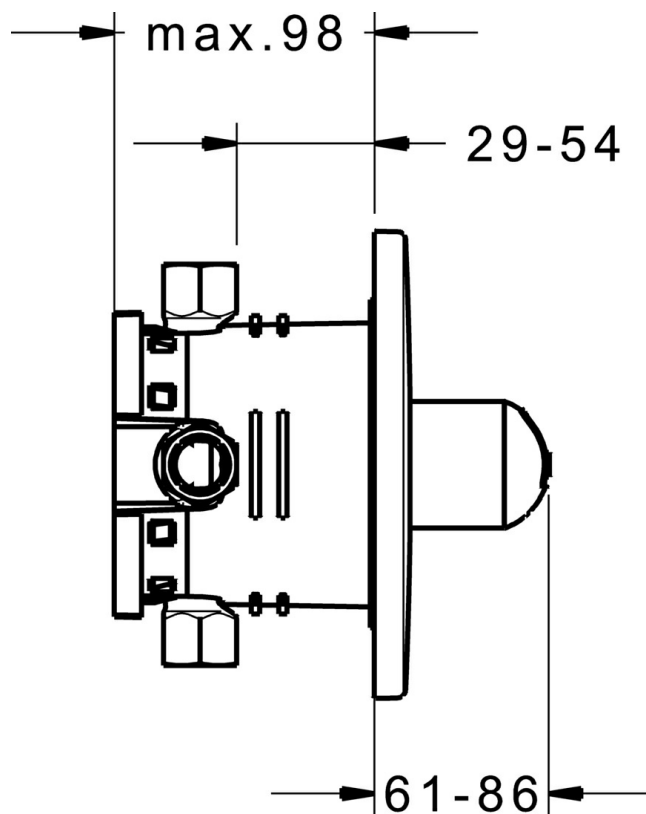

EAN: 4057304000812
static.hansa.com/40539083

- Řešení pro sprchy
- Jednopáková, Sada pro konečnou montáž
- Podomítková instalace
- Chrom
- Jedna ovládací páka / rukojeť, Páka se symboly teplé a studené vody
- Kulatá rozeta

Technické údaje

Technické vlastnosti

Zdroj teplé vody	max. +80°C
Pracovní tlak	0.5-10 bar

Předpisy

Norma EN	EN 817
----------	--------

Náhradní díly

SP40539083

	Název	Kód
01	Kryt příruby, d 170 mm Ukončeno	59914005
02	Krytka	59914016
03	Růžice	59913375
04	Upevňovací destička Ukončeno	59913374
05	Šroub, M4.5x80	59912890
06	Kartuše, 3.5 Classic	59913075
07	Temperature adjustment limiter	59912325
08	Šroub rukáv, M38x1	59912115
09	Funkční jednotka, 3.5, (2011-) Ukončeno	59913376
10	Blind nut	59912984
11	Připojovací šroubení, (2014-)	59913885
12	O-kroužek, d 14x2	59912982