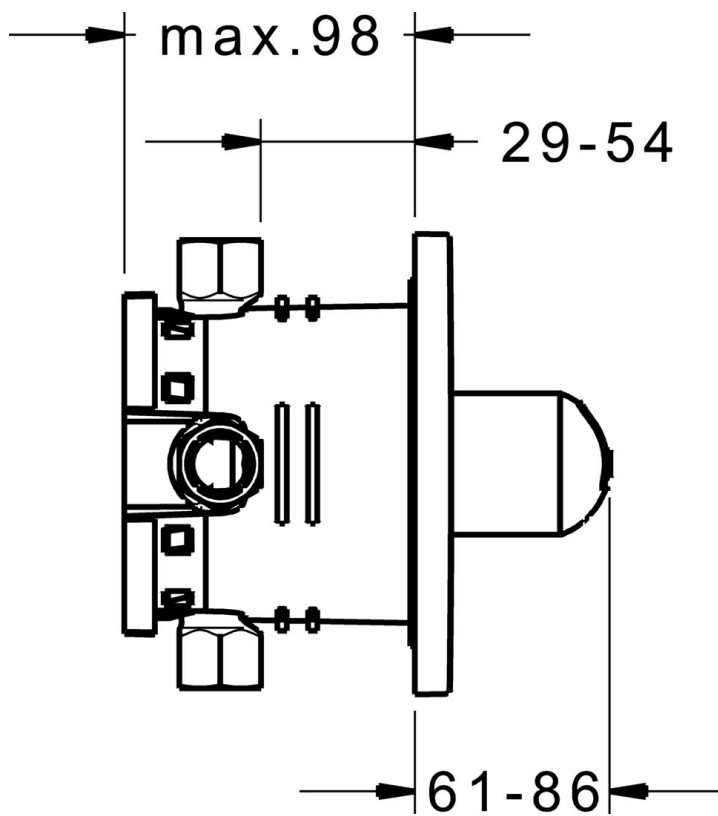

EAN: 4057304000805  
[static.hansa.com/40539073](https://static.hansa.com/40539073)

- Riešenia pre sprchy
- Jednopáková, Sada pre konečnú montáž
- Podomietková inštalácia
- Chróm
- Jedna ovládacia páka / rukoväť, Páka so symbolom teplej a studenej vody
- Štvorcová rozeta

### SP40539073

---

	Názov	Kód
01	Krycí diel, 150x150 Ukončené	59913373
02	Krytka	59914016
03	Ružiče	59913375
04	Podložka Ukončené	59913374
05	Skrutka, M4.5x80	59912890
06	Kartuš, 3.5 Classic	59913075
07	Temperature adjustment limiter	59912325
08	Skrutka rukáv, M38x1	59912115
09	Funkčná jednotka, 3.5, (2011-) Ukončené	59913376
10	Blind nut	59912984
11	Pripojovacie šróbenie, (2014-)	59913885
12	O-kružok, d 14x2	59912982