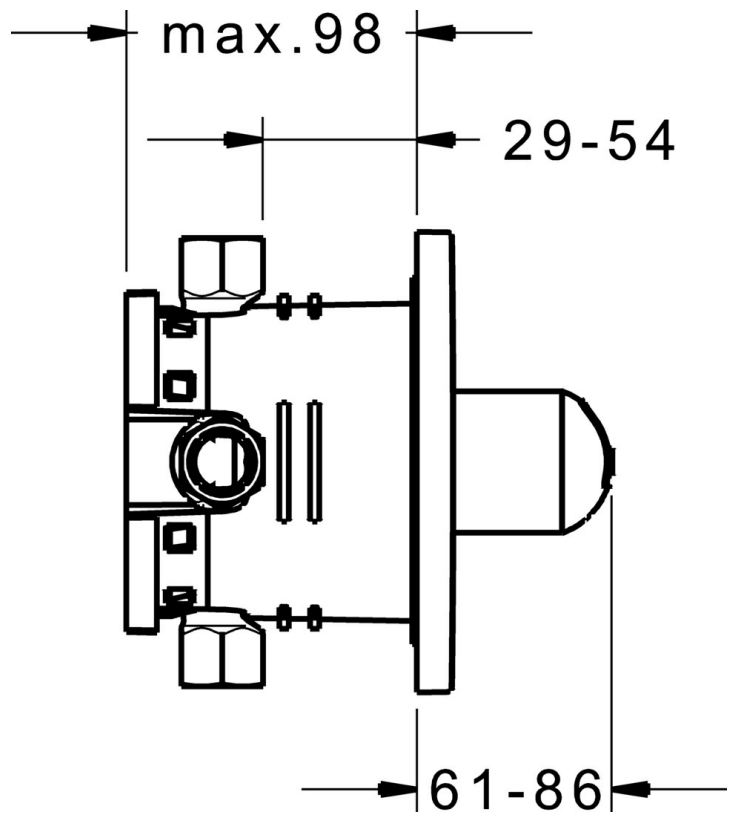

EAN: 4057304000805
static.hansa.com/40539073

- Douche oplossingen
- Eengreeps, Afbouwset
- Wandmontage voor inbouwunit
- Chrom
- Eengreeps bediend, Hendel met warm-koud-aanduiding
- Vierkante rozet

Technische gegevens

Technische eigenschappen

Warmwatertoevoer	max. +80°C
Werkdruk	0.5-10 bar

Voorschriften

EN-norm	EN 817
---------	--------

Reserveonderdelen

SP40539073

	Naam	Code
01	Afdekplaat, 150x150 Chroom Stopgezet	59913373
02	Kap Chroom	59914016
03	Rosassen Chroom	59913375
04	Verstevigingsplaat Stopgezet	59913374
05	Schroef, M4.5x80	59912890
06	Binnenwerk, 3.5 Classic	59913075
07	Temperature adjustment limiter	59912325
08	Schroef de mouw, M38x1	59912115
09	Functional unit, 3.5, (2011-) Stopgezet	59913376
10	Blind nut	59912984
11	Aansluitnippel, (2014-)	59913885
12	O-ring, d 14x2	59912982