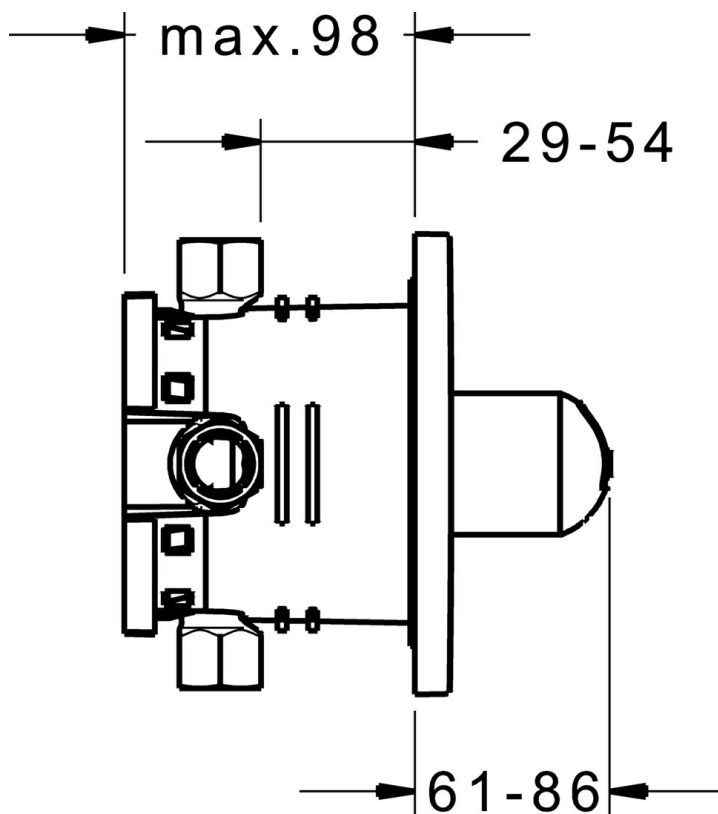

EAN: 4057304000805
static.hansa.com/40539073

- Soluzioni doccia
- Cromo
- Monocomando, Set esterno
- Leva/Manopola monocomando, Leva con simbolo F+C
- Montaggio a parete con unità d'incasso
- Placca quadrata

Dati tecnici

Caratteristiche tecniche

Fornitura di acqua calda	max. +80°C
Pressione di esercizio	0.5-10 bar

Norme

Standard EN	EN 817
-------------	--------

Parti di ricambio

SP40539073

	Nome	Codice
01	Piastra, 150x150 Cromo Fuori produzione	59913373
02	Cappuccio Cromo	59914016
03	Rosetta Cromo	59913375
04	Base per fissaggio Fuori produzione	59913374
05	Screw, M4.5x80	59912890
06	Cartuccia, 3.5 Classic	59913075
07	Temperature adjustment limiter	59912325
08	Manicotto filettato, M38x1	59912115
09	Unità funzionale, 3.5, (2011-) Fuori produzione	59913376
10	Blind nut	59912984
11	Nipplo di collegamento, (2014-)	59913885
12	O-ring, d 14x2	59912982