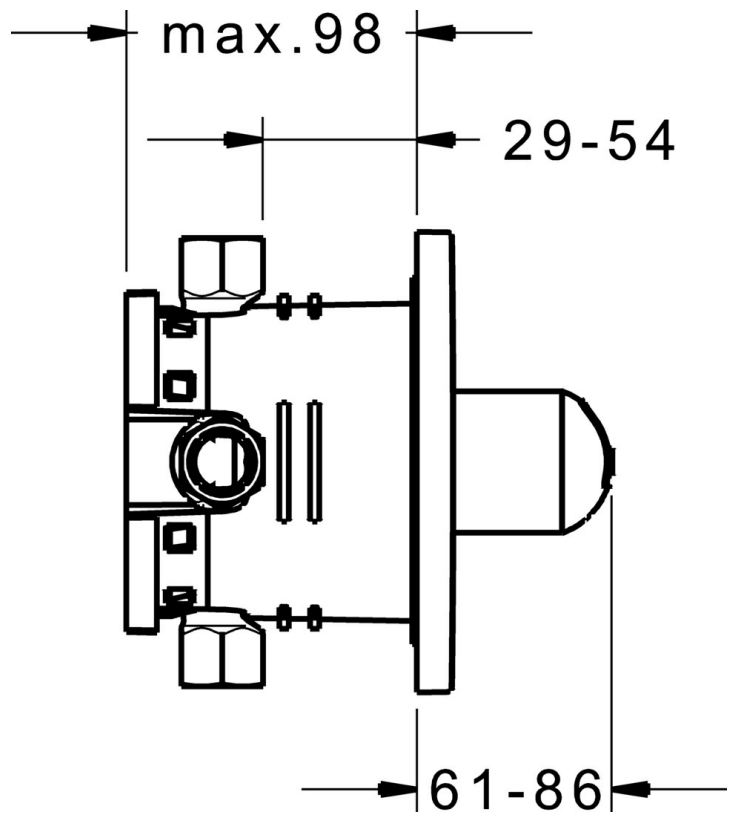

EAN: 4057304000805
static.hansa.com/40539073

- Dusche
- Einhebelmischer, Fertigmontageset
- Wandmontage für Unterputz-Einbaukörper
- Chrom
- Einhandbedienhebel/Griff, Hebel mit W+K-Kennzeichnung
- Rosette eckig

Technische Daten

Technische Eigenschaften

Warmwasserversorgung	max. +80°C
Arbeitsdruck	0.5-10 bar

Vorschriften

EN Standard	EN 817
-------------	--------

Ersatzteile

SP40539073

	Name	Art.-Nr.
01	Deckplatte, 150x150 Ausgelaufen	59913373
02	Abdeckkappe	59914016
03	Abdeckhülse	59913375
04	PVC-Befestigungsplatte Ausgelaufen	59913374
05	Schraube, M4.5x80	59912890
06	Kartusche, 3.5 Classic	59913075
07	Temperatur-Anschlagring	59912325
08	Schraubhülse, M38x1	59912115
09	Funktionseinheit, 3.5, (2011-) Ausgelaufen	59913376
10	Überwurfmutter	59912984
11	Anschlussnippel, (2014-)	59913885
12	O-Ring, d 14x2	59912982