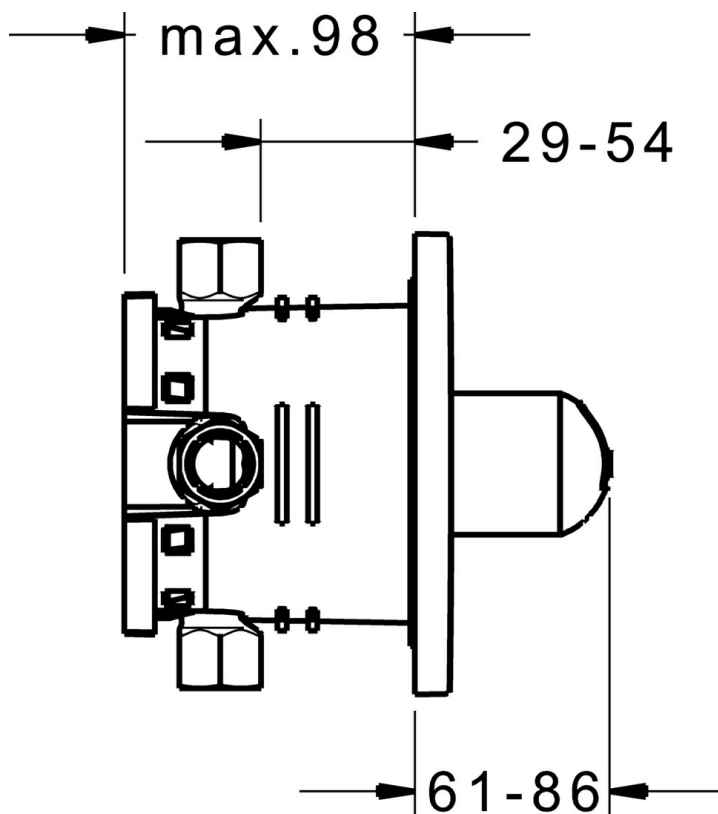

EAN: 4057304000805
static.hansa.com/40539073

- Řešení pro sprchy
- Jednopáková, Sada pro konečnou montáž
- Podomítková instalace
- Chrom
- Jedna ovládací páka / rukojeť, Páka se symboly teplé a studené vody
- Čtvercová rozeta

Technické údaje

Technické vlastnosti

Zdroj teplé vody	max. +80°C
Pracovní tlak	0.5-10 bar

Předpisy

Norma EN	EN 817
----------	--------

Náhradní díly

SP40539073

	Název	Kód
01	Krycí díl, 150x150 Ukončeno	59913373
02	Krytka	59914016
03	Růžice	59913375
04	Upevňovací destička Ukončeno	59913374
05	Šroub, M4.5x80	59912890
06	Kartuše, 3.5 Classic	59913075
07	Temperature adjustment limiter	59912325
08	Šroub rukáv, M38x1	59912115
09	Funkční jednotka, 3.5, (2011-) Ukončeno	59913376
10	Blind nut	59912984
11	Připojovací šroubení, (2014-)	59913885
12	O-kroužek, d 14x2	59912982