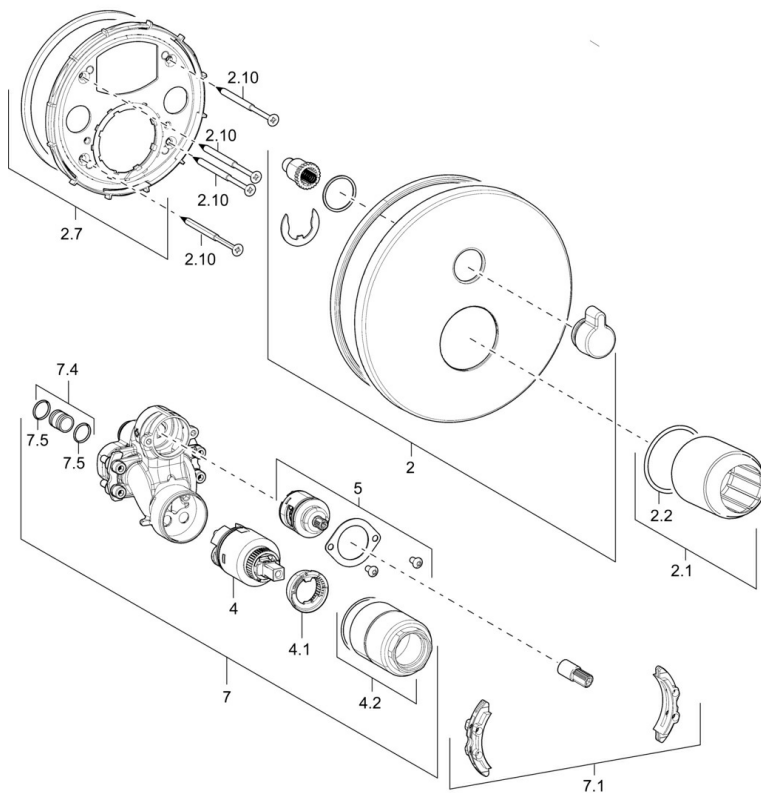

### SP40529083

Název	Kód
2 Kryt príruby, 170 mm	59914221
2.1 Ružice	59912511
2.2 O-kružok, 41x3	59913215
2.7 Fixing part	59914218
2.10 Skrutka, M4.5x80	59912890
4 Kartuš, 3.5 Classic	59913075
4.1 Temperature adjustment limiter	59912325
4.2 Skrutka rukáv, M38x1	59912115
5 Prepínač	59914183
7 Funkčná jednotka, 3.5	59914216
7.1 Adaptér	59914217
7.4 Pripojovacie šróbenie, (2014-)	59913885
7.5 O-kružok, d 14x2	59912982
N.I. Nadstavňý segment, 20 mm	59912754
N.I. Zavzdušňovací ventil	59914059