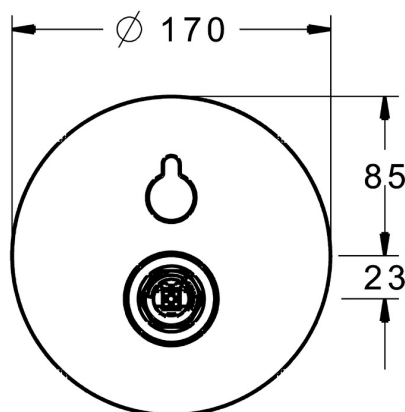

EAN: 4015474274679  
[static.hansa.com/40529083](https://static.hansa.com/40529083)

- Sprcha a vaňa
- Jednopaková, Sada pre konečnú montáž
- Podomietková inštalácia
- Chróm
- Otočný prepínač
- Funkcie pre nastavenie maximálnej teploty a prietoku vody, Nastaviteľný obmedzovač teploty vody (súčasť dodávky, možnosť dodatočnej inštalácie)
- $\varnothing$  35 mm keramická kartuša pre ovládanie teploty a prietoku vody
- Guľatá rozeta, Funkčná jednotka pripevnená skrutkami
- Bez ovládacej páky

### SP40529083

Název	Kód
2 Kryt príruby, 170 mm	59914221
2.1 Ružice	59912511
2.2 O-kružok, 41x3	59913215
2.7 Fixing part	59914218
2.10 Skrutka, M4.5x80	59912890
4 Kartuš, 3.5 Classic	59913075
4.1 Temperature adjustment limiter	59912325
4.2 Skrutka rukáv, M38x1	59912115
5 Prepínač	59914183
7 Funkčná jednotka, 3.5	59914216
7.1 Adaptér	59914217
7.4 Pripojovacie šróbenie, (2014-)	59913885
7.5 O-kružok, d 14x2	59912982
N.I. Nadstavňý segment, 20 mm	59912754
N.I. Zavzdušňovací ventil	59914059