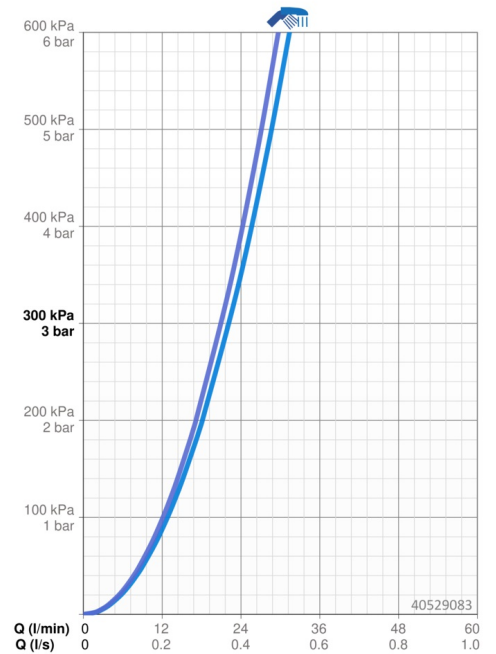

Technické údaje

Vlastnosti prietoku

Prietok pri tlaku 3 bar **22.2 / 21.0 l/min**

Technické vlastnosti

Dodávka teplej vody **max. +80°C**
Pracovný tlak **0.5-10 bar**

Predpisy

Norma EN **EN 817**

Schválenia a Prehlásenia

Vyhlásenie o zhode **DoC**
EPD **S-P-07752**