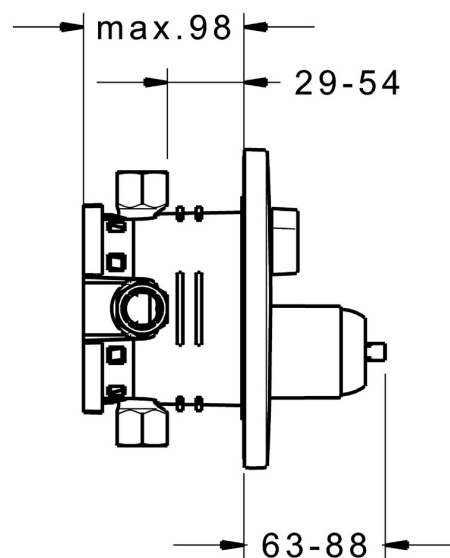

EAN: 4015474274679  
[static.hansa.com/40529083](https://static.hansa.com/40529083)

- Sprcha a vaňa
- Jednopaková, Sada pre konečnú montáž
- Podomietková inštalácia
- Chróm
- Otočný prepínač
- Funkcie pre nastavenie maximálnej teploty a prietoku vody, Nastaviteľný obmedzovač teploty vody (súčasť dodávky, možnosť dodatočnej inštalácie)
- $\varnothing$  35 mm keramická kartuša pre ovládanie teploty a prietoku vody
- Guľatá rozeta, Funkčná jednotka pripevnená skrutkami
- Bez ovládacej páky

### SP40529083

Název	Kód
2 Kryt príruby, 170 mm	59914221
2.1 Ružice	59912511
2.2 O-kružok, 41x3	59913215
2.7 Fixing part	59914218
2.10 Skrutka, M4.5x80	59912890
4 Kartuš, 3.5 Classic	59913075
4.1 Temperature adjustment limiter	59912325
4.2 Skrutka rukáv, M38x1	59912115
5 Prepínač	59914183
7 Funkčná jednotka, 3.5	59914216
7.1 Adaptér	59914217
7.4 Pripojovacie šróbenie, (2014-)	59913885
7.5 O-kružok, d 14x2	59912982
N.I. Nadstavňý segment, 20 mm	59912754
N.I. Zavzdušňovací ventil	59914059