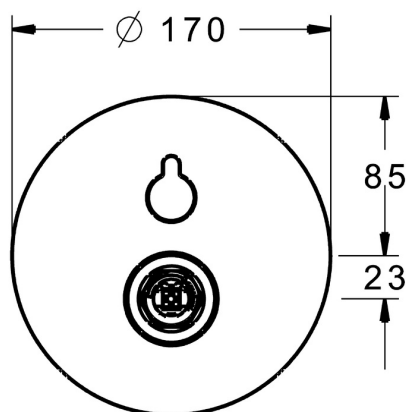

EAN: 4015474274679
static.hansa.com/40529083

- Bad en douche
- Eengreeps, Afbouwset
- Wandmontage voor inbouwunit
- Chroom
- Draaiknop omstelling
- Temperatuurbegrenzer, Temperatuurbegrenzer (achteraf instelbaar)
- \varnothing 35 mm keramisch binnenwerk voor debiet en temperatuur instelling
- Ronde rozet, Functie-eenheid bevestigd met schroeven
- Zonder bediendingshendel

Technische gegevens

Doorstromingseigenschappen

Doorstroomhoeveelheid bij 3 bar **22.2 / 21.0 l/min**

Technische eigenschappen

Warmwatertoevoer **max. +80°C**
 Werkdruk **0.5-10 bar**

Voorschriften

EN-norm **EN 817**

Toestemmingen en Verklaringen

Verklaring van overeenstemming **DoC**
 EPD **S-P-07752**

Reserveonderdelen

SP40529083

Naam	Code
2 Afdekplaat, 170 mm Chromom	59914221
2.1 Rosassen Chromom	59912511
2.2 O-ring, 41x3	59913215
2.7 Fixing part	59914218
2.10 Schroef, M4.5x80	59912890
4 Binnenwerk, 3.5 Classic	59913075
4.1 Temperature adjustment limiter	59912325
4.2 Schroef de mouw, M38x1	59912115
5 Omsteller	59914183
7 Functional unit, 3.5	59914216
7.1 Adapter	59914217
7.4 Aansluitnippel, (2014-)	59913885
7.5 O-ring, d 14x2	59912982
N.I. Inbouwverlengstuk compleet, 20 mm	59912754
N.I. Vacuum beveiliging	59914059