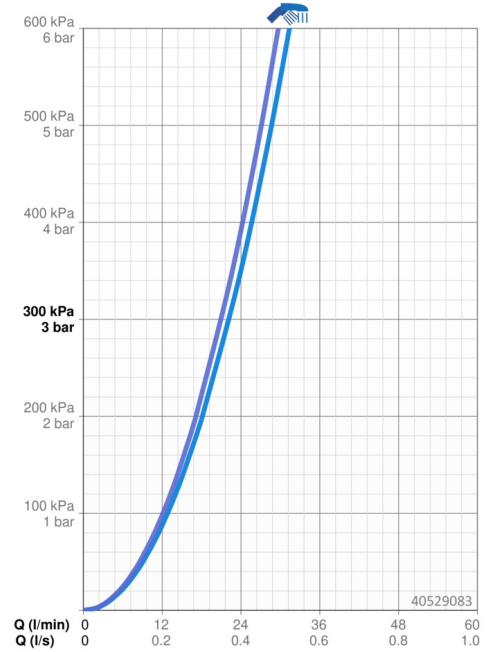

Technische gegevens

Doorstromingseigenschappen

Doorstroomhoeveelheid bij 3 bar **22.2 / 21.0 l/min**

Technische eigenschappen

Warmwatertoevoer **max. +80°C**
Werkdruk **0.5-10 bar**

Voorschriften

EN-norm **EN 817**

Toestemmingen en Verklaringen

Verklaring van overeenstemming **DoC**
EPD **S-P-07752**