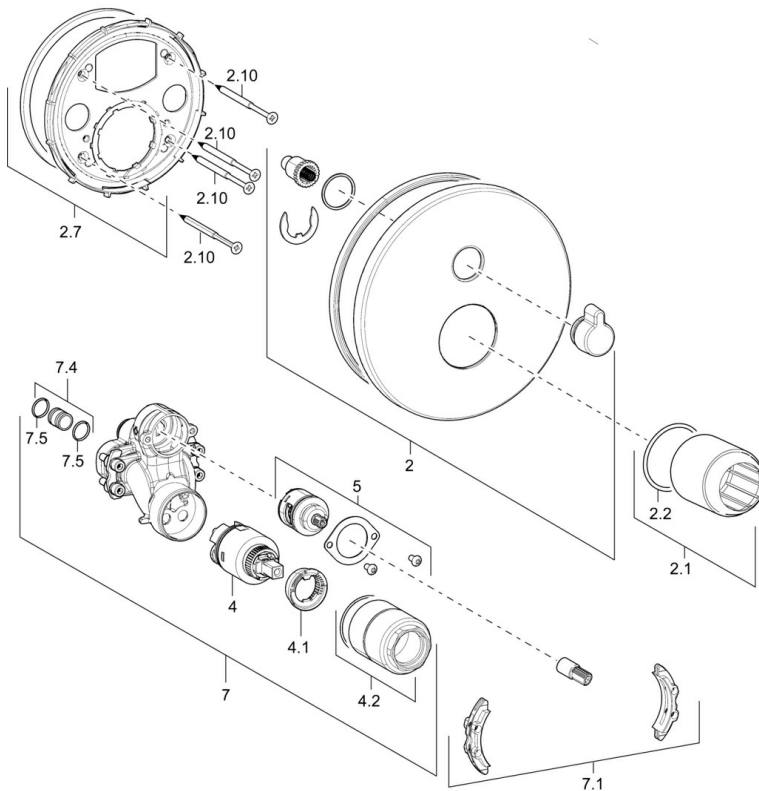

EAN: 4015474274679
static.hansa.com/40529083

- Bad en douche
- Eengreeps, Afbouwset
- Wandmontage voor inbouwunit
- Chroom
- Draaiknop omstelling
- Temperatuurbegrenzer, Temperatuurbegrenzer (achteraf instelbaar)
- \varnothing 35 mm keramisch binnenwerk voor debiet en temperatuur instelling
- Ronde rozet, Functie-eenheid bevestigd met schroeven
- Zonder bediendingshendel

Technische gegevens

Doorstromingseigenschappen

Doorstroomhoeveelheid bij 3 bar **22.2 / 21.0 l/min**

Technische eigenschappen

Warmwatertoevoer **max. +80°C**
 Werkdruk **0.5-10 bar**

Voorschriften

EN-norm **EN 817**

Toestemmingen en Verklaringen

Verklaring van overeenstemming **DoC**
 EPD **S-P-07752**

Reserveonderdelen

SP40529083

Naam	Code
2 Afdekplaat, 170 mm Chromom	59914221
2.1 Rosassen Chromom	59912511
2.2 O-ring, 41x3	59913215
2.7 Fixing part	59914218
2.10 Schroef, M4.5x80	59912890
4 Binnenwerk, 3.5 Classic	59913075
4.1 Temperature adjustment limiter	59912325
4.2 Schroef de mouw, M38x1	59912115
5 Omsteller	59914183
7 Functional unit, 3.5	59914216
7.1 Adapter	59914217
7.4 Aansluitnippel, (2014-)	59913885
7.5 O-ring, d 14x2	59912982
N.I. Inbouwverlengstuk compleet, 20 mm	59912754
N.I. Vacuum beveiliging	59914059