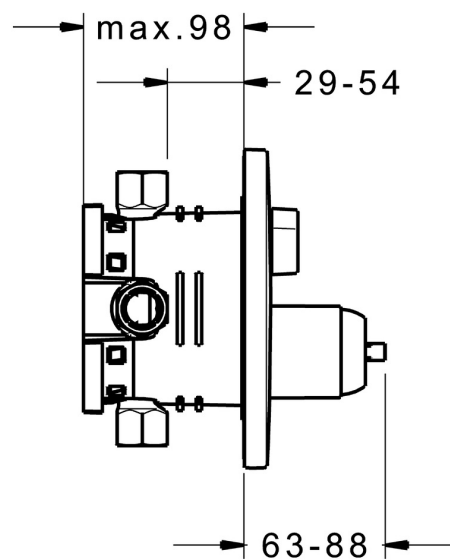

EAN: 4015474274679
static.hansa.com/40529083

- Bad en douche
- Eengreeps, Afbouwset
- Wandmontage voor inbouwunit
- Chroom
- Draaiknop omstelling
- Temperatuurbegrenzer, Temperatuurbegrenzer (achteraf instelbaar)
- \varnothing 35 mm keramisch binnenwerk voor debiet en temperatuur instelling
- Ronde rozet, Functie-eenheid bevestigd met schroeven
- Zonder bediendingshendel

Technische gegevens

Doorstromingseigenschappen

Doorstroomhoeveelheid bij 3 bar **22.2 / 21.0 l/min**

Technische eigenschappen

Warmwatertoevoer **max. +80°C**
 Werkdruk **0.5-10 bar**

Voorschriften

EN-norm **EN 817**

Toestemmingen en Verklaringen

Verklaring van overeenstemming **DoC**
 EPD **S-P-07752**

Reserveonderdelen

SP40529083

Naam	Code
2 Afdekplaat, 170 mm Chromom	59914221
2.1 Rosassen Chromom	59912511
2.2 O-ring, 41x3	59913215
2.7 Fixing part	59914218
2.10 Schroef, M4.5x80	59912890
4 Binnenwerk, 3.5 Classic	59913075
4.1 Temperature adjustment limiter	59912325
4.2 Schroef de mouw, M38x1	59912115
5 Omsteller	59914183
7 Functional unit, 3.5	59914216
7.1 Adapter	59914217
7.4 Aansluitnippel, (2014-)	59913885
7.5 O-ring, d 14x2	59912982
N.I. Inbouwverlengstuk compleet, 20 mm	59912754
N.I. Vacuum beveiliging	59914059