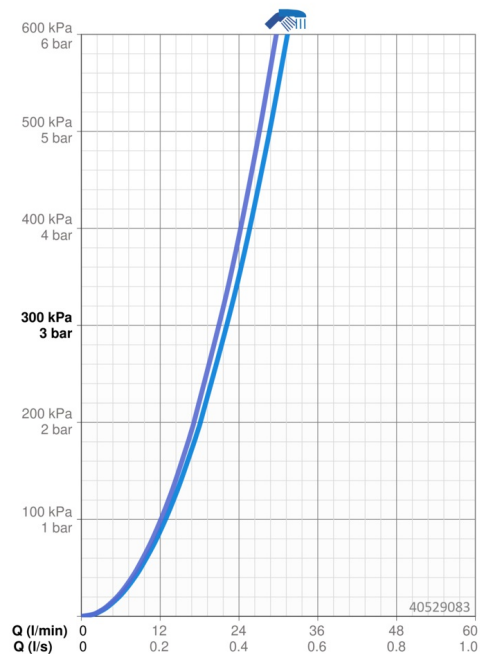

Technické údaje

Vlastnosti průtoku

Průtokové množství při 3 bar **22.2 / 21.0 l/min**

Technické vlastnosti

Zdroj teplé vody **max. +80°C**
Pracovní tlak **0.5-10 bar**

Předpisy

Norma EN **EN 817**

Schválení a Prohlášení

Prohlášení o shodě **DoC**
EPD **S-P-07752**