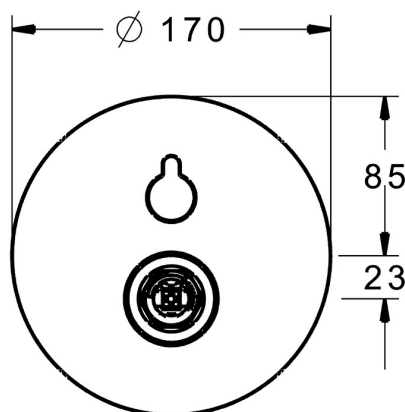

EAN: 4015474274679
static.hansa.com/40529083

- Sprcha & vana
- Jednopáková, Sada pro konečnou montáž
- Podomítková instalace
- Chrom
- Otočný přepínač
- Funkce pro nastavení maximální teploty a průtoku vody, Nastavitelný omezovač teploty vody (součástí dodávky, možnost dodatečné instalace)
- \varnothing 35 mm keramická kartuše pro ovládání teploty a průtoku vody
- Kulatá rozeta, Funkční jednotka připevňená šrouby
- Bez ovládací páky

Technické údaje

Vlastnosti průtoku

Průtokové množství při 3 bar **22.2 / 21.0 l/min**

Technické vlastnosti

Zdroj teplé vody **max. +80°C**
Pracovní tlak **0.5-10 bar**

Předpisy

Norma EN **EN 817**

Schválení a Prohlášení

Prohlášení o shodě **DoC**
EPD **S-P-07752**

Náhradní díly

SP40529083

Název	Kód
2 Kryt příruby, 170 mm	59914221
2.1 Růžice	59912511
2.2 O-kroužek, 41x3	59913215
2.7 Upevňovací část	59914218
2.10 Šroub, M4.5x80	59912890
4 Kartuše, 3.5 Classic	59913075
4.1 Temperature adjustment limiter	59912325
4.2 Šroub rukáv, M38x1	59912115
5 Přepínač	59914183
7 Funkční jednotka, 3.5	59914216
7.1 Adaptér	59914217
7.4 Připojovací šroubení, (2014-)	59913885
7.5 O-kroužek, d 14x2	59912982
N.I. Nástavec-sada, 20 mm	59912754
N.I. Přísávací ventil	59914059