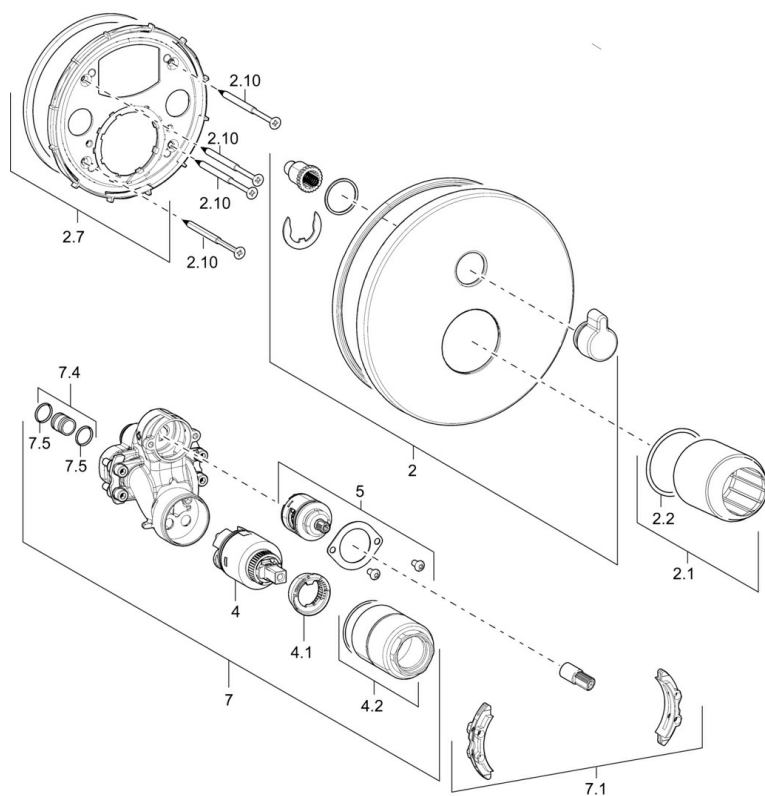

EAN: 4015474274679
static.hansa.com/40529083

- Sprcha & vana
- Jednopáková, Sada pro konečnou montáž
- Podomítková instalace
- Chrom
- Otočný přepínač
- Funkce pro nastavení maximální teploty a průtoku vody, Nastavitelný omezovač teploty vody (součástí dodávky, možnost dodatečné instalace)
- \varnothing 35 mm keramická kartuše pro ovládání teploty a průtoku vody
- Kulatá rozeta, Funkční jednotka připevňená šrouby
- Bez ovládací páky

Prohlášení o shodě **DoC**
EPD **S-P-07752**

Náhradní díly

SP40529083

Název	Kód
2 Kryt příruby, 170 mm	59914221
2.1 Růžice	59912511
2.2 O-kroužek, 41x3	59913215
2.7 Upevňovací část	59914218
2.10 Šroub, M4.5x80	59912890
4 Kartuše, 3.5 Classic	59913075
4.1 Temperature adjustment limiter	59912325
4.2 Šroub rukáv, M38x1	59912115
5 Přepínač	59914183
7 Funkční jednotka, 3.5	59914216
7.1 Adaptér	59914217
7.4 Připojovací šroubení, (2014-)	59913885
7.5 O-kroužek, d 14x2	59912982
N.I. Nástavec-sada, 20 mm	59912754
N.I. Přísávací ventil	59914059