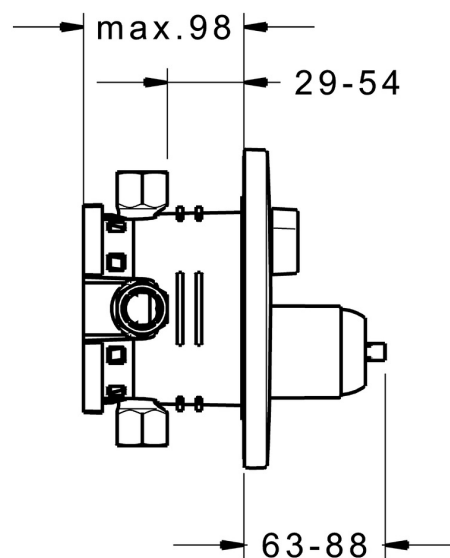

EAN: 4015474274679
static.hansa.com/40529083

- Sprcha & vana
- Jednopáková, Sada pro konečnou montáž
- Podomítková instalace
- Chrom
- Otočný přepínač
- Funkce pro nastavení maximální teploty a průtoku vody, Nastavitelný omezovač teploty vody (součástí dodávky, možnost dodatečné instalace)
- \varnothing 35 mm keramická kartuše pro ovládání teploty a průtoku vody
- Kulatá rozeta, Funkční jednotka připevňená šrouby
- Bez ovládací páky

Technické údaje

Vlastnosti průtoku

Průtokové množství při 3 bar **22.2 / 21.0 l/min**

Technické vlastnosti

Zdroj teplé vody **max. +80°C**
Pracovní tlak **0.5-10 bar**

Předpisy

Norma EN **EN 817**

Schválení a Prohlášení

Prohlášení o shodě **DoC**
EPD **S-P-07752**

Náhradní díly

SP40529083

Název	Kód
2 Kryt příruby, 170 mm	59914221
2.1 Růžice	59912511
2.2 O-kroužek, 41x3	59913215
2.7 Upevňovací část	59914218
2.10 Šroub, M4.5x80	59912890
4 Kartuše, 3.5 Classic	59913075
4.1 Temperature adjustment limiter	59912325
4.2 Šroub rukáv, M38x1	59912115
5 Přepínač	59914183
7 Funkční jednotka, 3.5	59914216
7.1 Adaptér	59914217
7.4 Připojovací šroubení, (2014-)	59913885
7.5 O-kroužek, d 14x2	59912982
N.I. Nástavec-sada, 20 mm	59912754
N.I. Přísávací ventil	59914059